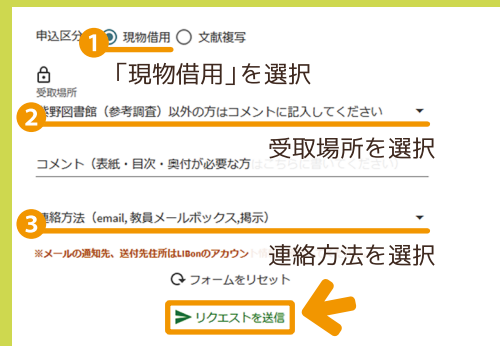

府立の本が、佛大で読める。

LIBonから
申し込み

7-10日後

図書館で
受け取り

京都府立図書館の本をBIRDの「お気軽検索」から検索して、
佛教大学図書館に取り寄せられます。

STEP 1

①をクリックして
②を確認

お気軽検索から府立図書館の資料を探します。

STEP 2

「取り寄せる」ボタンをクリックします。

STEP 3

B-netのID・パスワードでログインします。

STEP 4

画面に従って申し込みます。

¥0

送料無料で。
7-10日程で到着します。
※遅延は対応していません。

館内でのみ閲覧可能です。
閲覧できる時間は
開館日の9:00-18:00です。

閲覧可能期間中
(2週間程度)は
何度でも閲覧可能です。

お気軽検索から京都府立図書館の本を探してみよう！
※佛教大学図書館蔵書検索（OPAC）の検索結果には表示されません。

佛教大学図書館