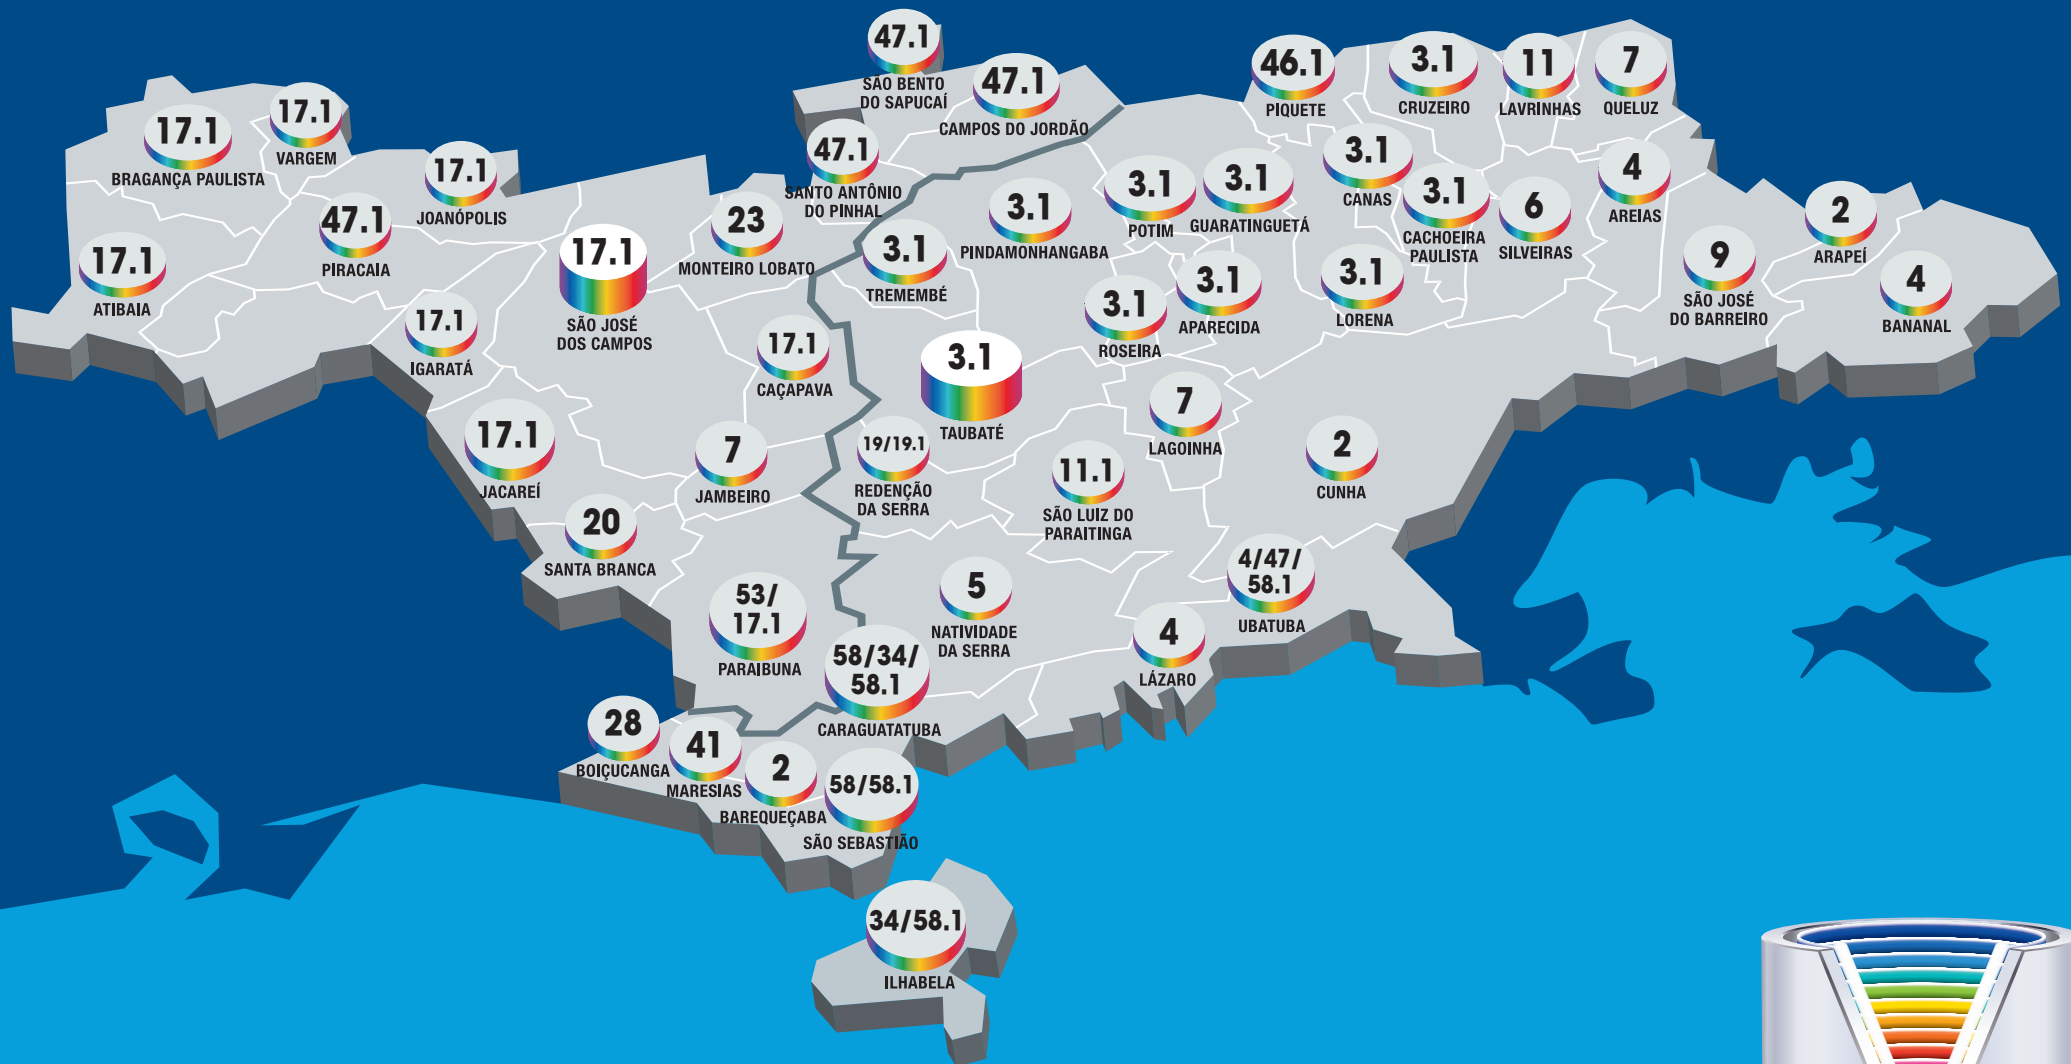

VANGUARDA SÃO JOSÉ DOS CAMPOS / VANGUARDA TAUBATÉ

55 CANAIS COBRINDO O VALE DO PARAÍBA, VALE HISTÓRICO, LITORAL NORTE, SERRA DA MANTIQUEIRA E REGIÃO BRAGANTINA