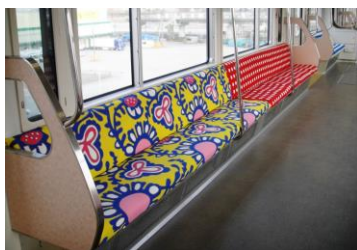

➤車体ラッピング

白いモノレールにイケアのテキスタイルデザインを鮮やかにラッピングし、車両前後には、イケアロゴのヘッドマークを装着しています。

➤車内

座席は、イケアのカラフルなテキスタイルで明るいデザインです。
車内のパーティーデコレーションは、とても賑やかで楽しさいっぱいです。

[4月の運行ダイヤはこちら](#)

[5月の運行ダイヤはこちら](#)

※スマートフォンの方は長めに押ししてください。

【問い合わせ先】