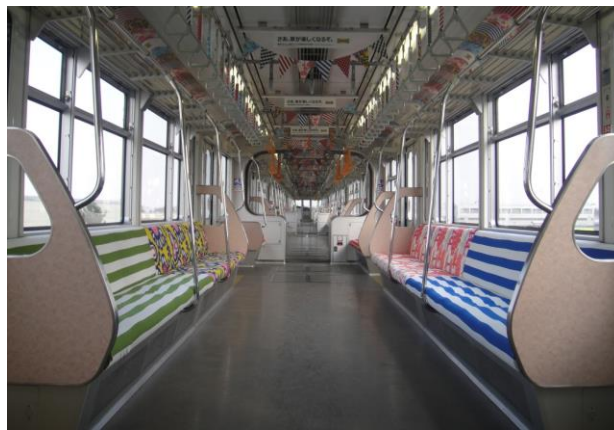

2014年4月11日
多摩都市モノレール株式会社

IKEA立川のオープンを記念して

IKEA TRAIN が 運行中 です！

4月10日（木）にオープンしたIKEA立川へのお買い物ものや通勤・通学が一層楽しくなるお知らせです！

IKEA立川オープンを記念して、イケアのテキスタイルで装飾されたモノレール「IKEA TRAIN」が、5月8日（木）まで運行中です。

この機会に是非、イケア仕様のモノレールに乗ってお出かけ下さい！

➤車体ラッピング

白いモノレールにイケアのテキスタイルデザインを鮮やかにラッピングし、車両前後には、イケアロゴのヘッドマークを装着しています。

➤車内

座席は、イケアのカラフルなテキスタイルで明るいデザインです。
車内のパーティーデコレーションは、とても賑やかで楽しさいっぱいです。

[4月の運行ダイヤはこちら](#)

[5月の運行ダイヤはこちら](#)

※スマートフォンの方は長めに押ししてください。

【問い合わせ先】