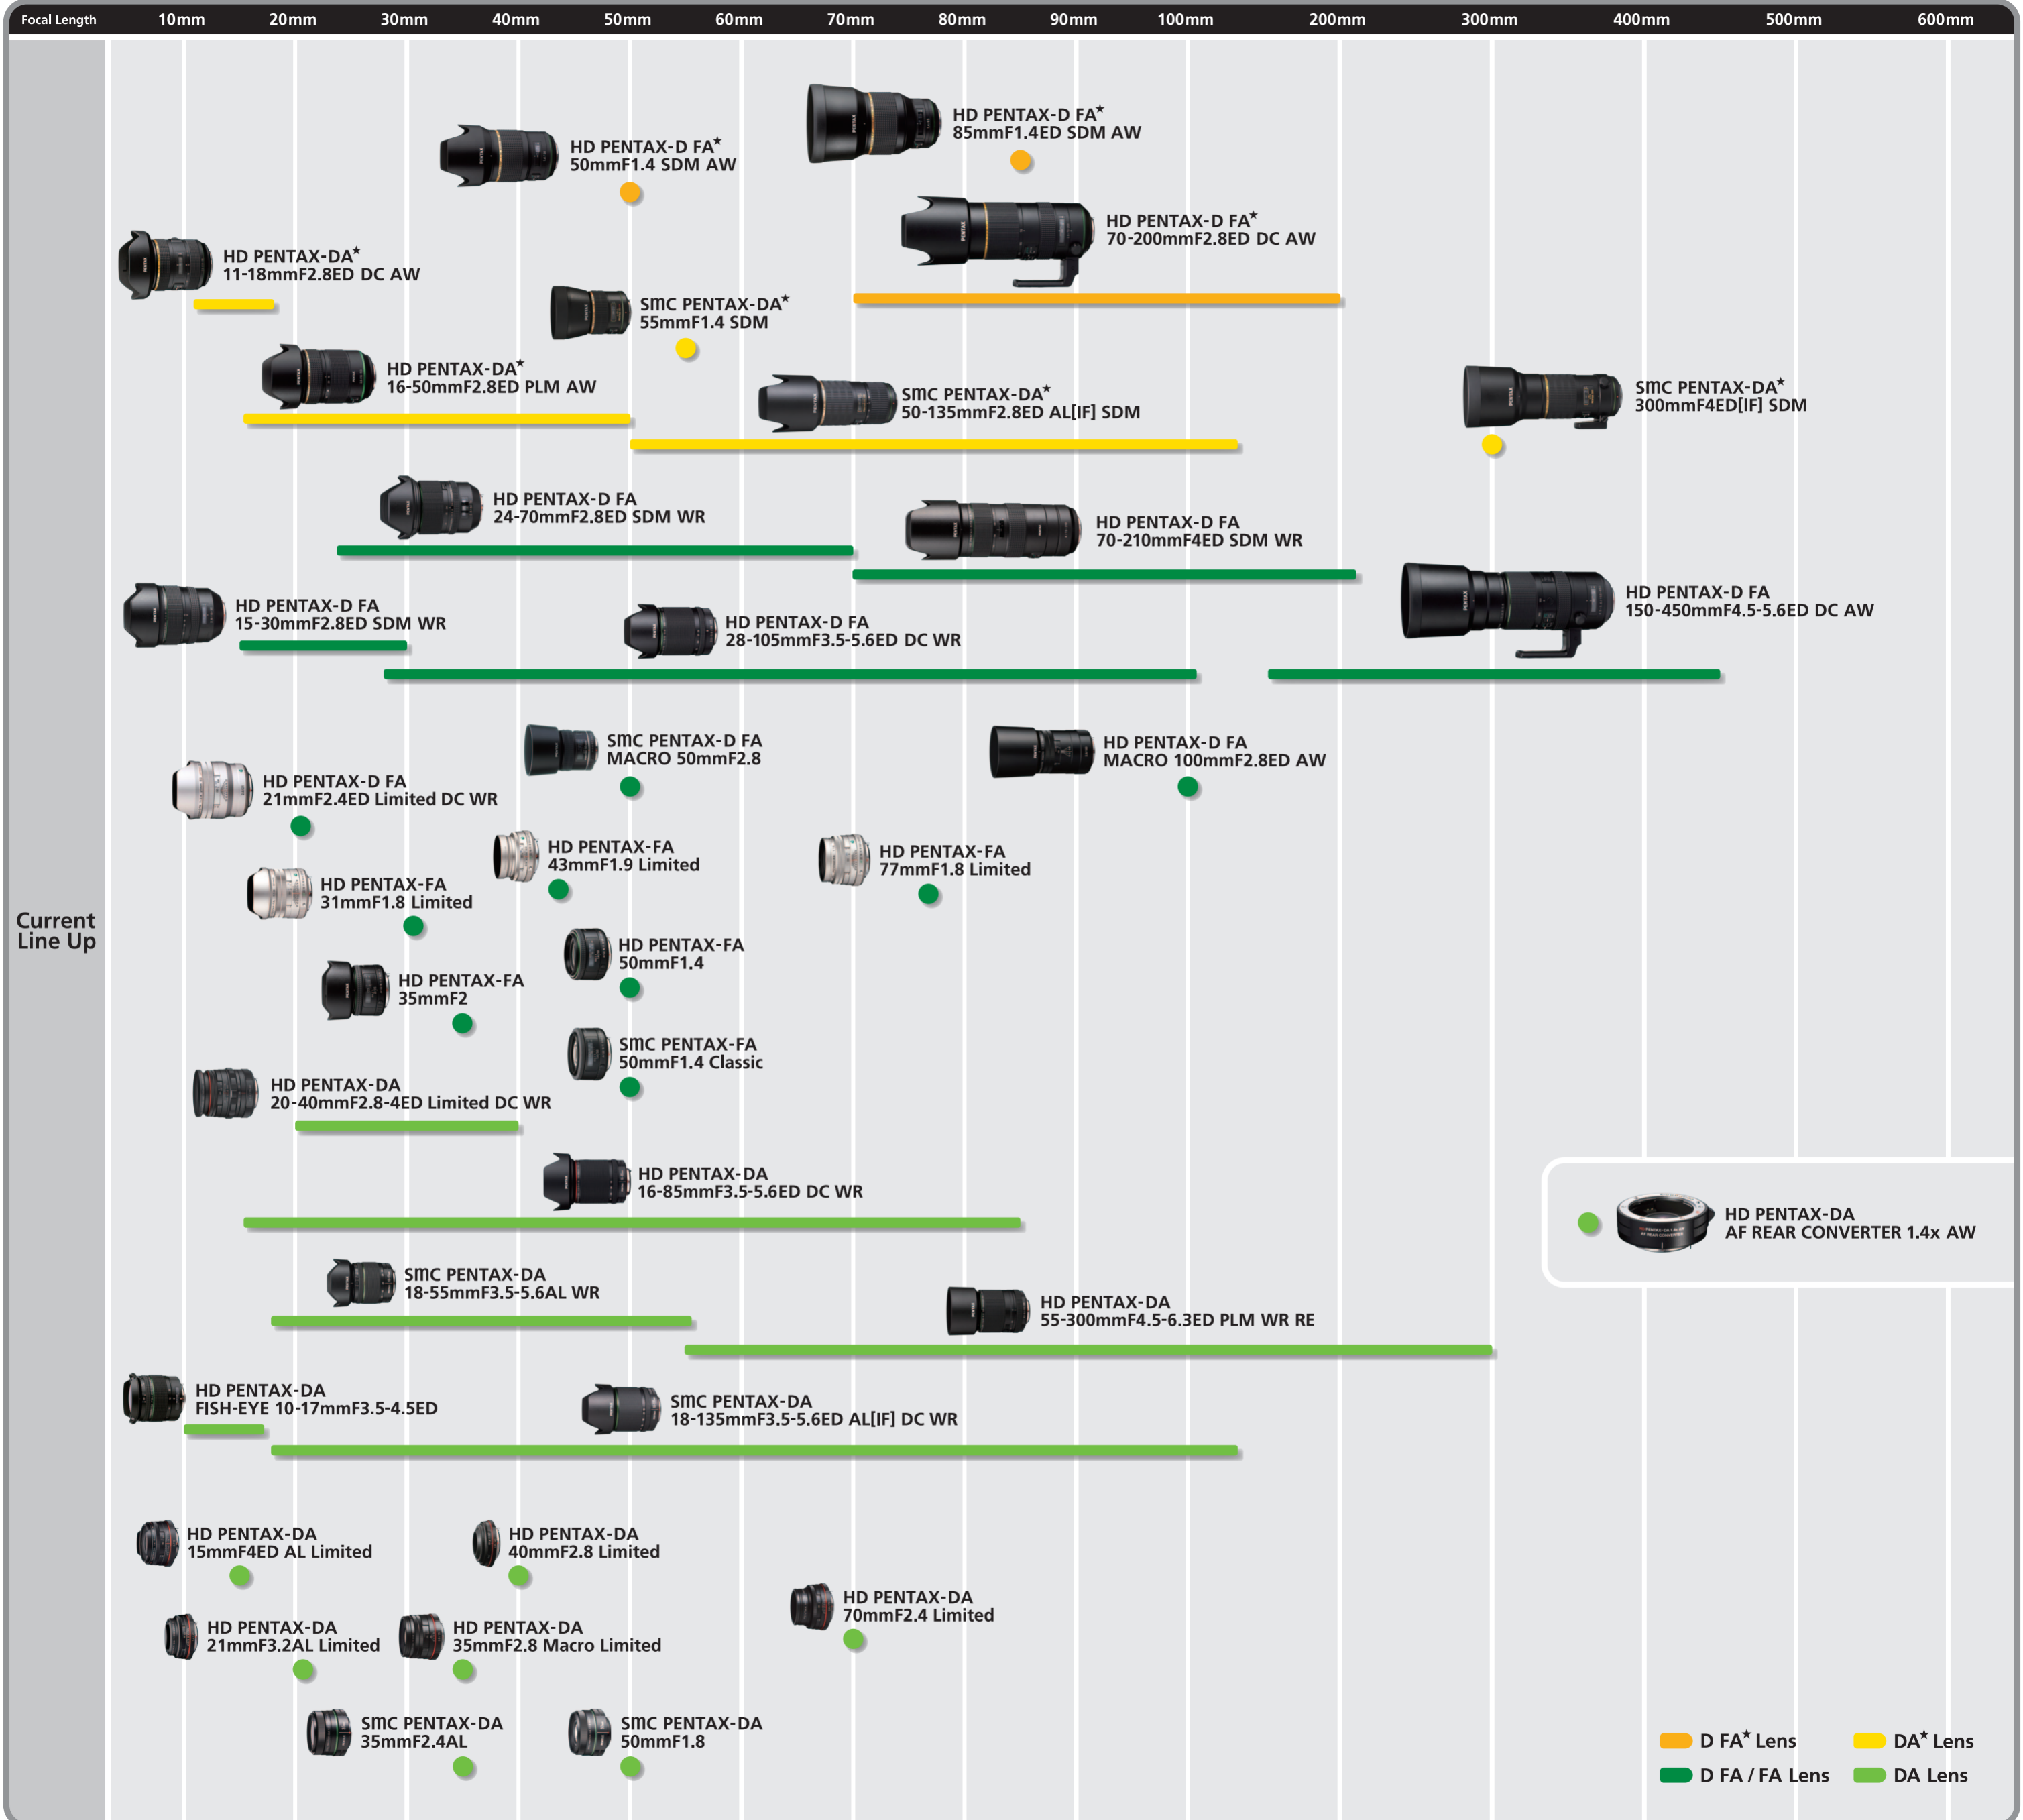

# PENTAX K-Mount Lens Line Up

For D FA lenses, please refer to the "PENTAX K-Mount Lens Compatible with 35mm Full-Frame Format".  
PENTAX-D FA レンズについては、「PENTAX K-Mount Lens Compatible with 35mm Full-Frame Format」をご参照ください。

# PENTAX K-Mount Lens Compatible with 35mm Full-Frame Format

Focal Length    10mm    20mm    30mm    40mm    50mm    60mm    70mm    80mm    90mm    100mm    200mm    300mm    400mm    500mm    600mm

Current  
Line Up

The DA lenses which covers, 35mm full-frame image circle.  
35ミリフルサイズのイメージサークルをカバーするDAレンズ。

When attached to PENTAX K-1 or K-1 Mark II, lens compensation function including chromatic aberration correction is extended to cover 35mm full-frame image area. This function does not guarantee the quality of the image outside the APS-C image area.  
PENTAX K-1, K-1 Mark IIへの装着時、倍率色収差補正などのレンズ補正機能に35ミリフルサイズ範囲で対応します。ただし画質の保証が出来るのは、APS-Cサイズの範囲です。