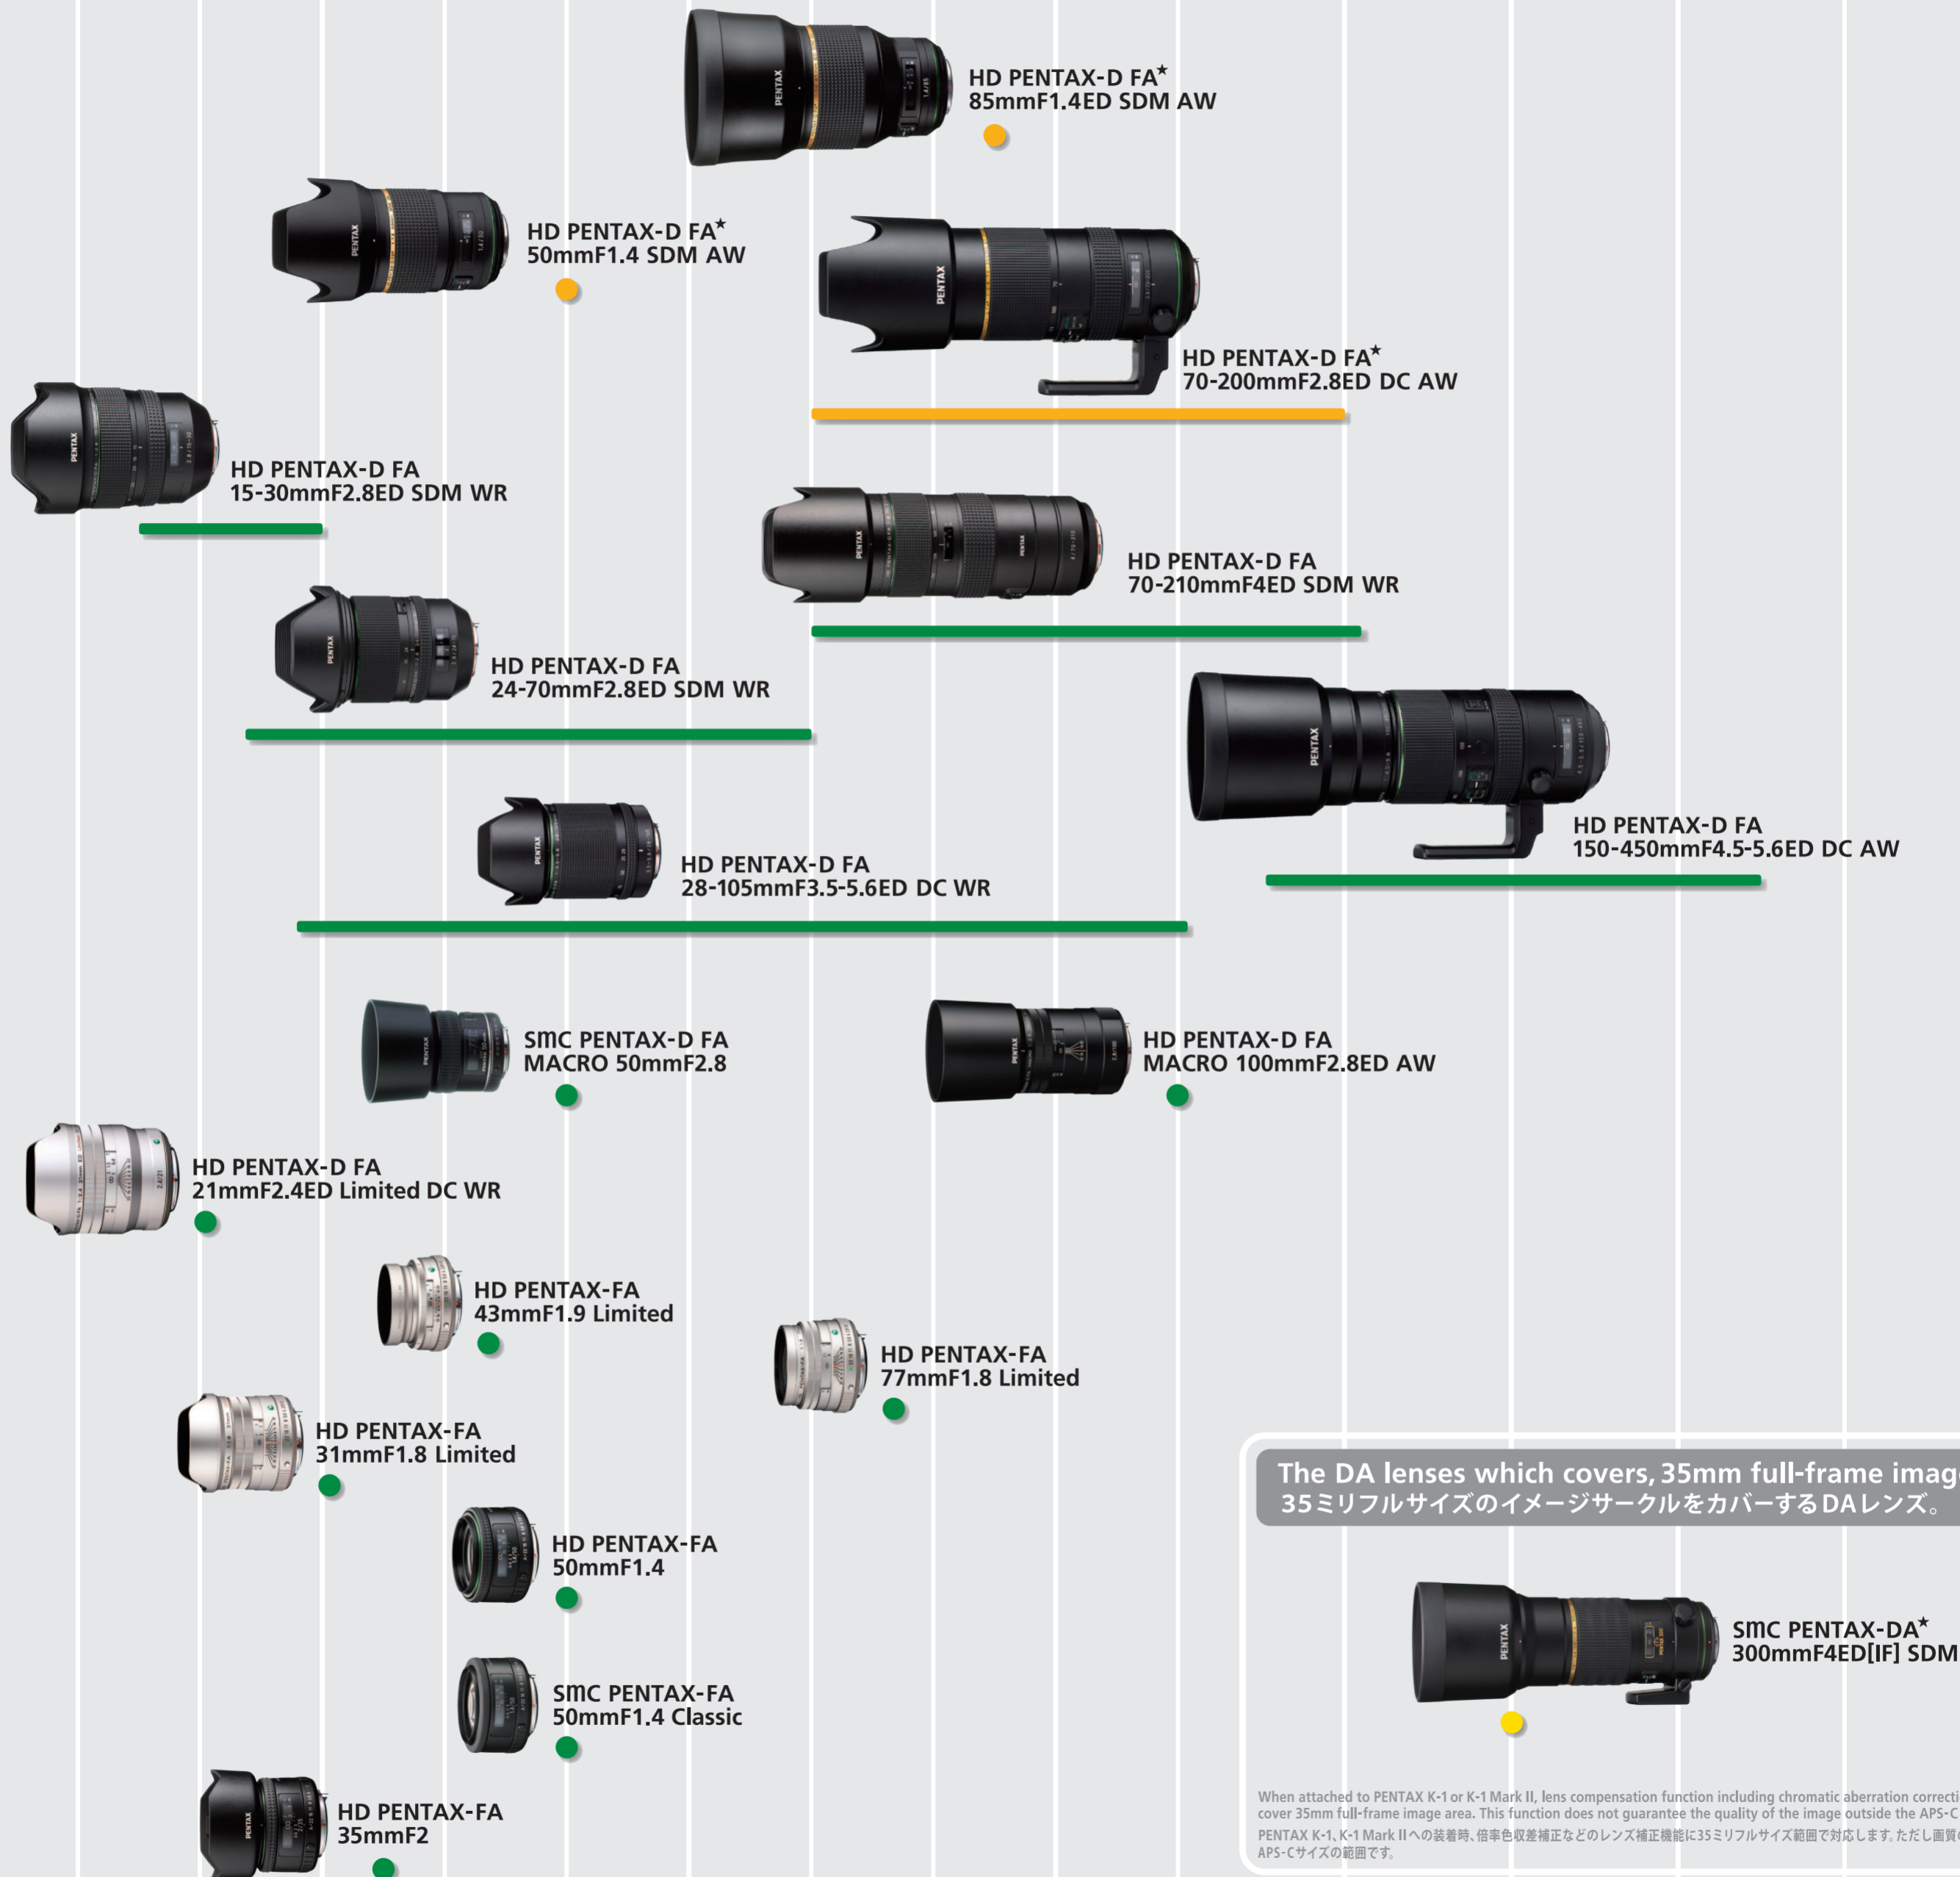

# PENTAX K-Mount Lens Line Up

For D FA lenses, please refer to the "PENTAX K-Mount Lens Compatible with 35mm Full-Frame Format".  
PENTAX-D FA レンズについては、「PENTAX K-Mount Lens Compatible with 35mm Full-Frame Format」をご参照ください。

# PENTAX K-Mount Lens Compatible with 35mm Full-Frame Format

Focal Length    10mm    20mm    30mm    40mm    50mm    60mm    70mm    80mm    90mm    100mm    200mm    300mm    400mm    500mm    600mm

Current  
Line Up

The DA lenses which covers, 35mm full-frame image circle.  
35ミリフルサイズのイメージサークルをカバーするDAレンズ。

When attached to PENTAX K-1 or K-1 Mark II, lens compensation function including chromatic aberration correction is extended to cover 35mm full-frame image area. This function does not guarantee the quality of the image outside the APS-C image area.  
PENTAX K-1, K-1 Mark IIへの装着時、倍率色収差補正などのレンズ補正機能に35ミリフルサイズ範囲で対応します。ただし画質の保証が出来るのは、APS-Cサイズの範囲です。