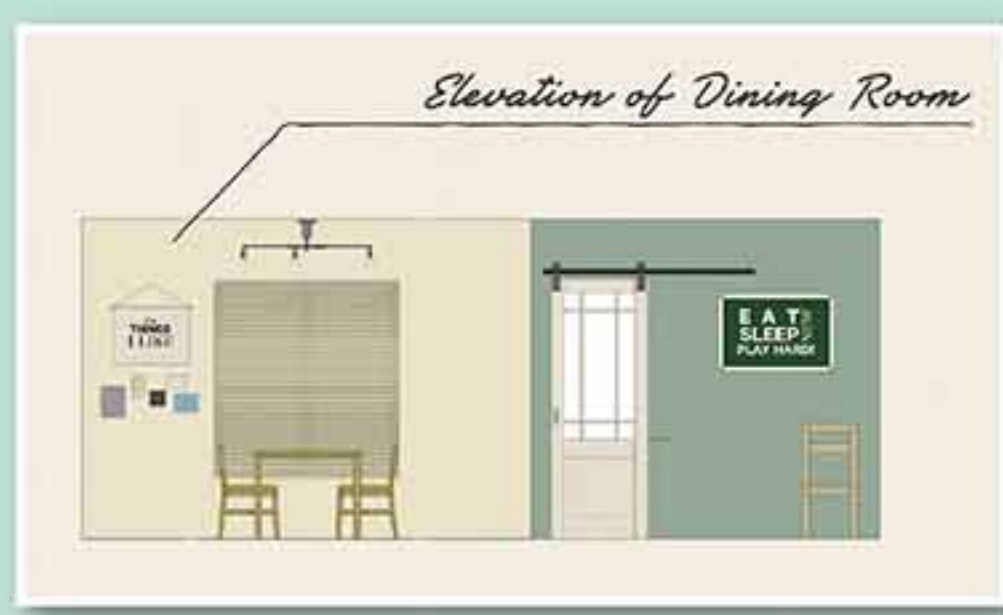

もう少して
完成します!!
お楽しみに!

MAP

※随時現場見学できます!!
ご希望の方は下記番号へお電話ください。
0178-20-9958