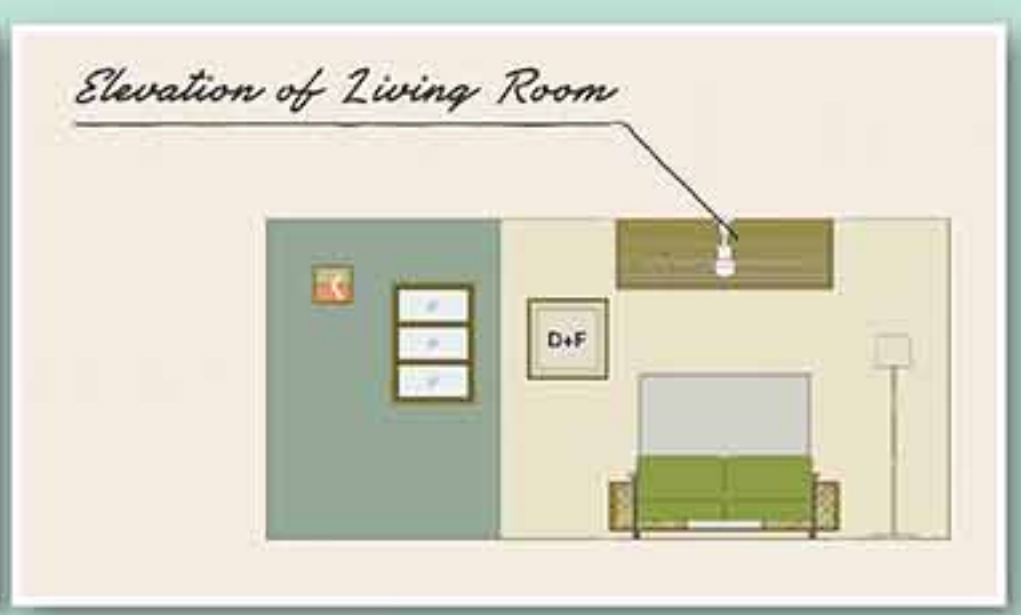

もう少して
完成します!!
お楽しみに!

MAP

※随時現場見学できます!!
ご希望の方は下記番号へお電話ください。
0178-20-9958