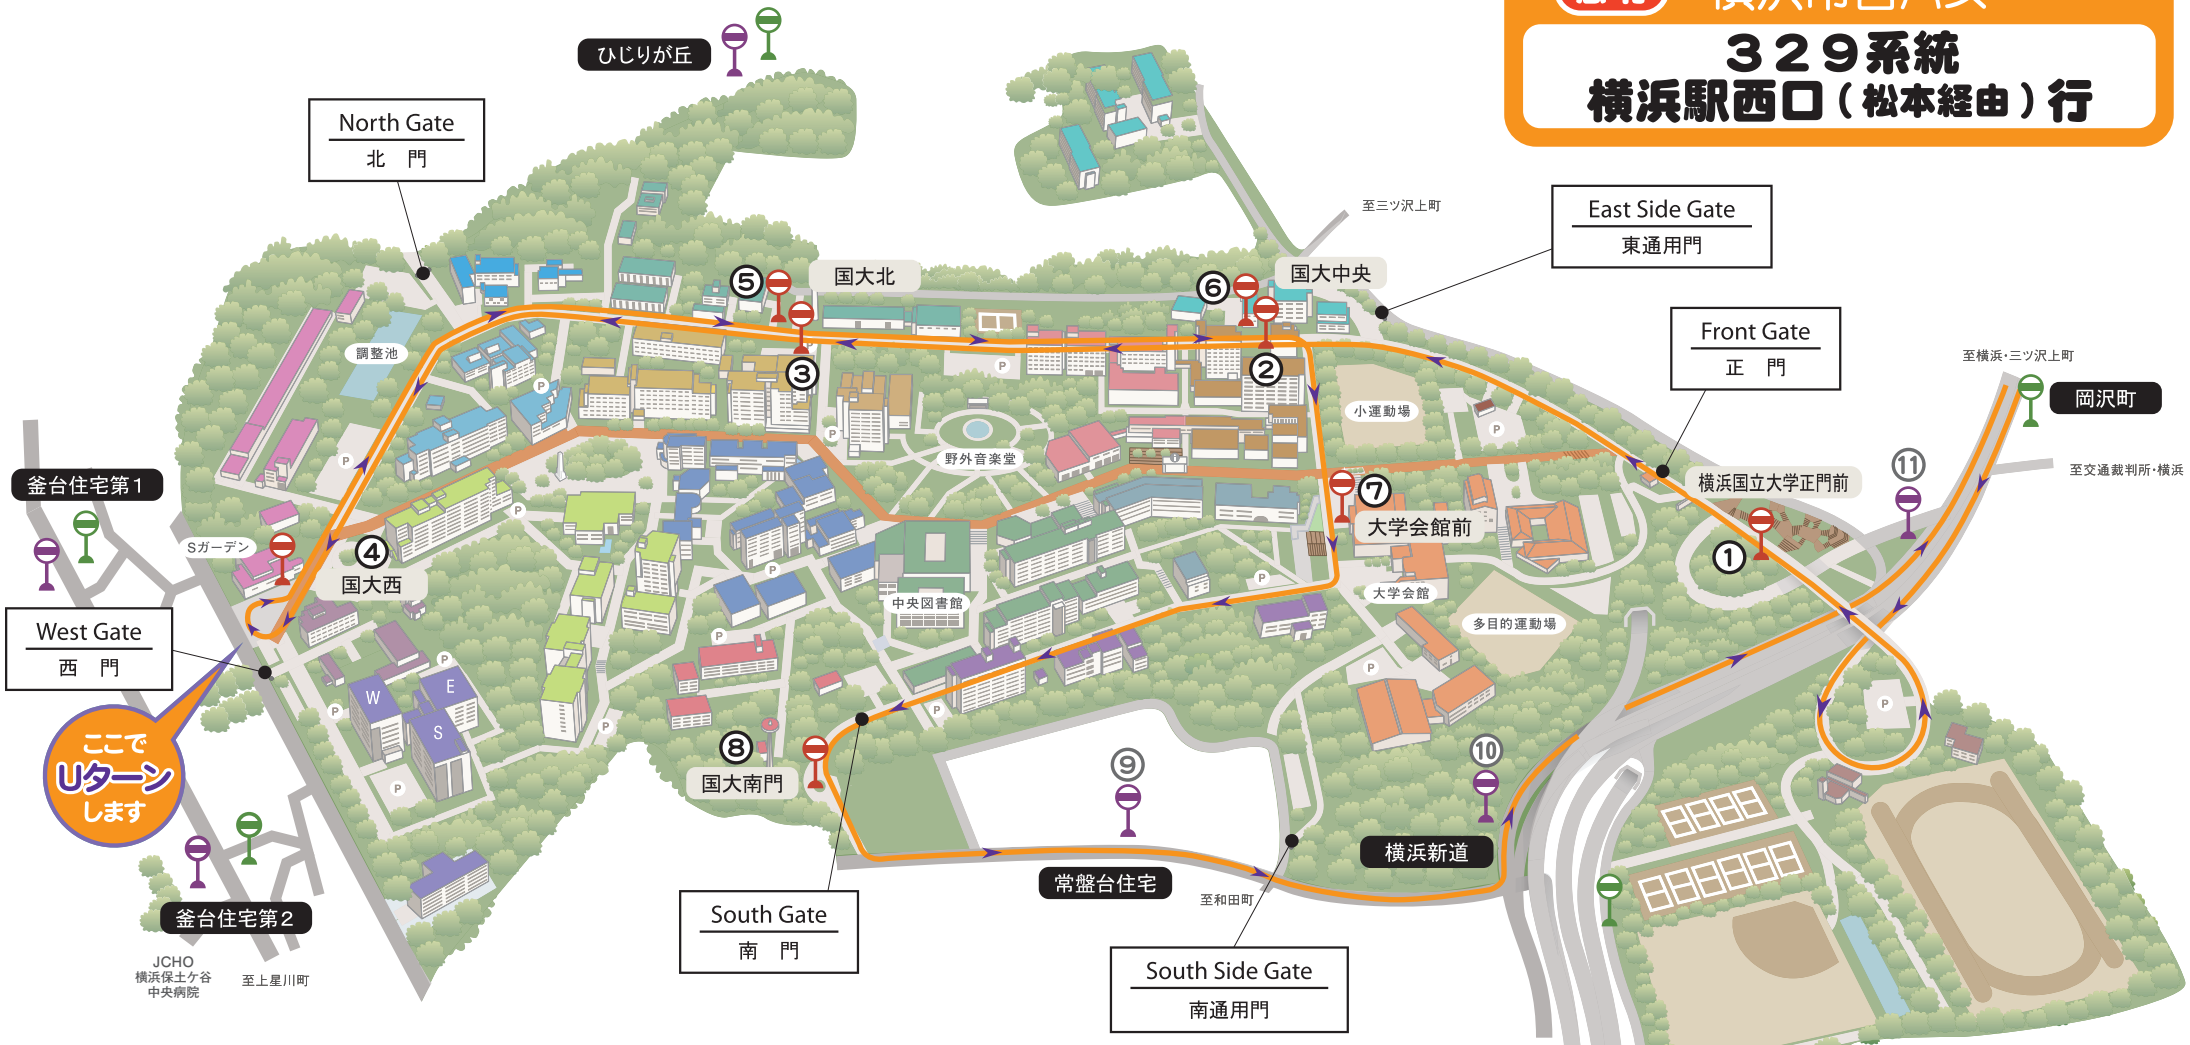

急行 横浜市営バス

329系統
横浜駅西口(松本経由)行

ここで
Uターン
します

▶	▶	▶	▶	①	②	③	④	⑤	⑥	⑦	⑧	⑨	⑩	⑪	▶
横浜駅西口	三ツ沢中町	三ツ沢小学校前	三ツ沢上町駅前	① 横浜国立大学正門前	② 国大中央	③ 国大北	④ 国大西	⑤ 国大北	⑥ 国大中央	⑦ 大学会館前	⑧ 国大南門	⑨ 常盤台住宅	⑩ 横浜新道	⑪ 岡沢町	横浜駅西口

2. 三ツ沢西町 岡沢町 通過