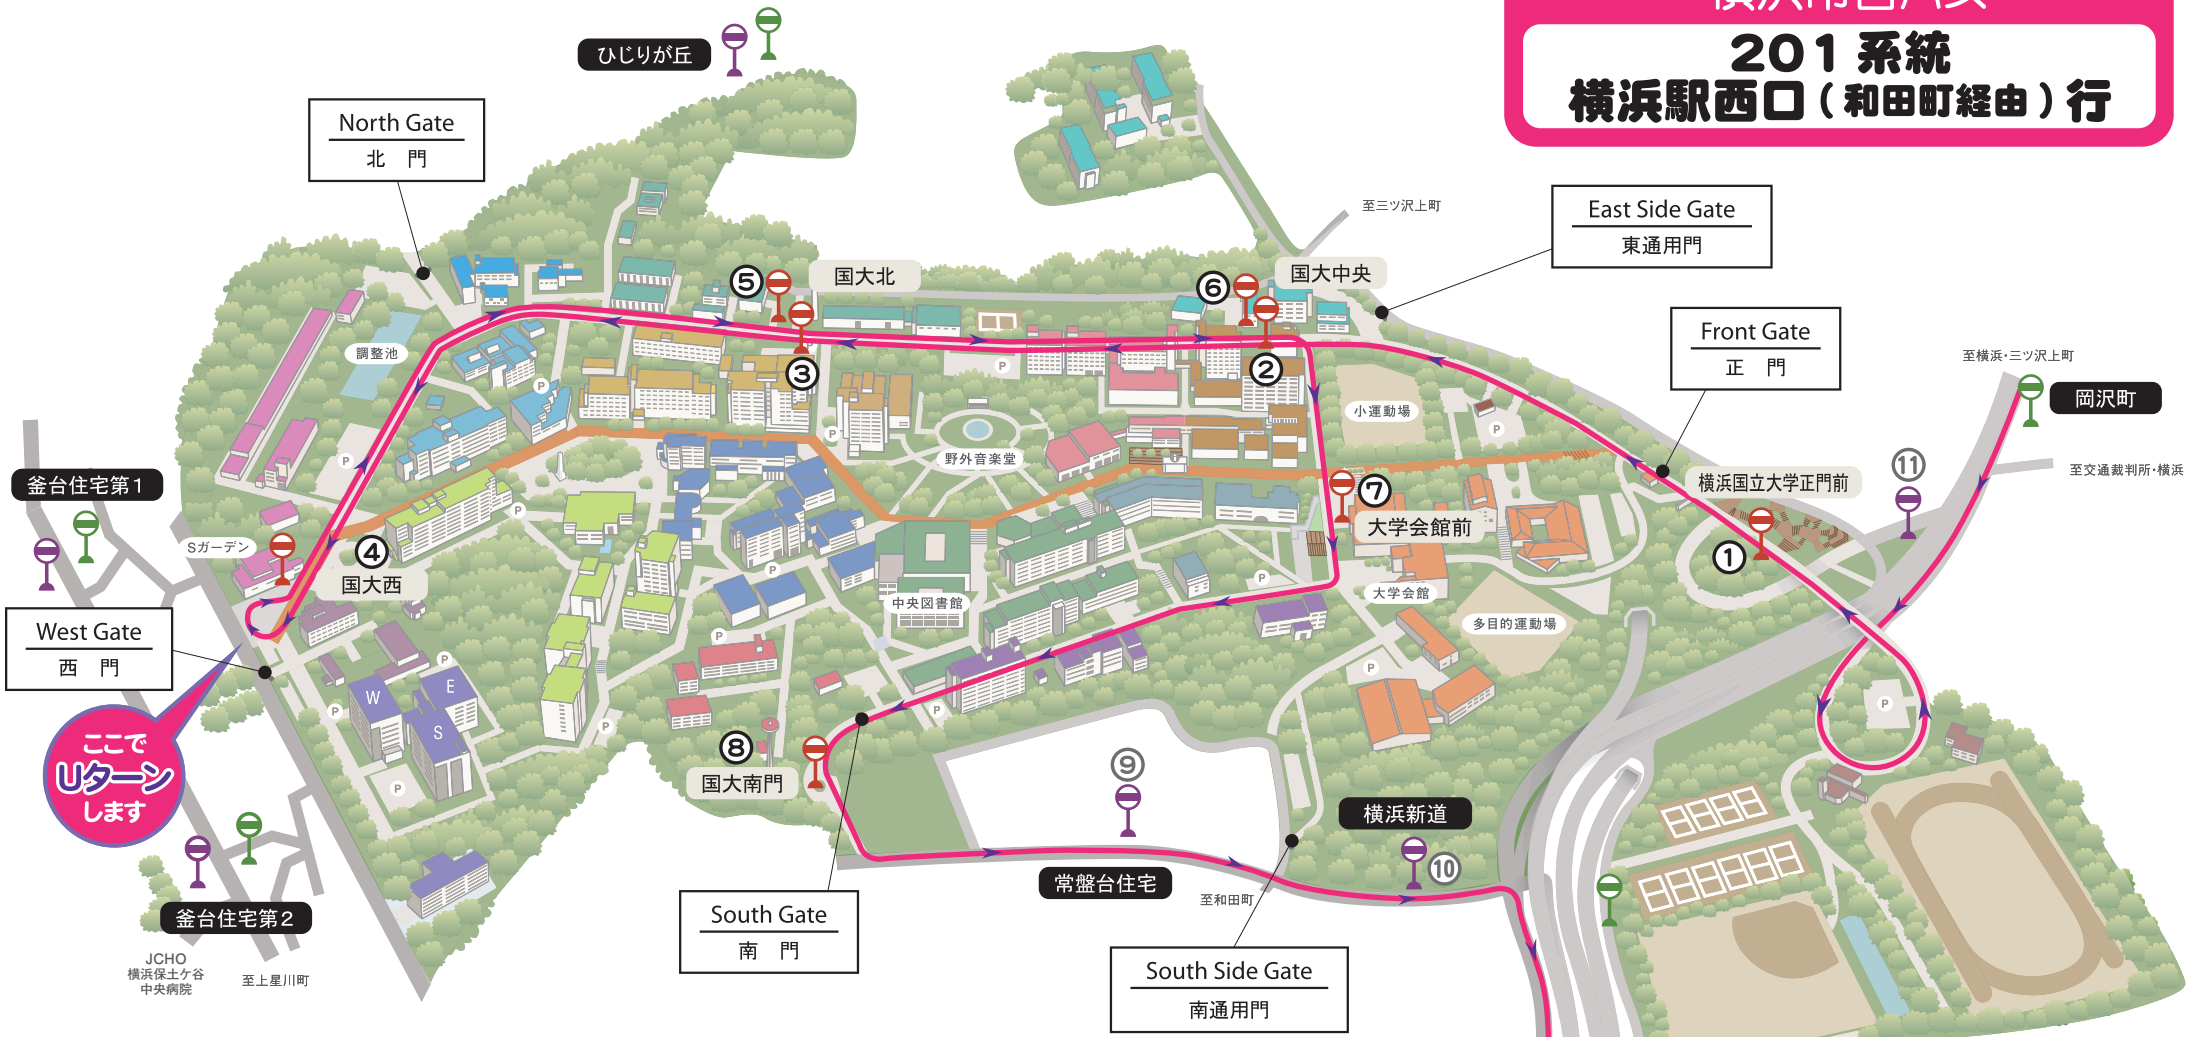

横浜市営バス

201 系統 横浜駅西口(和田町経由)行