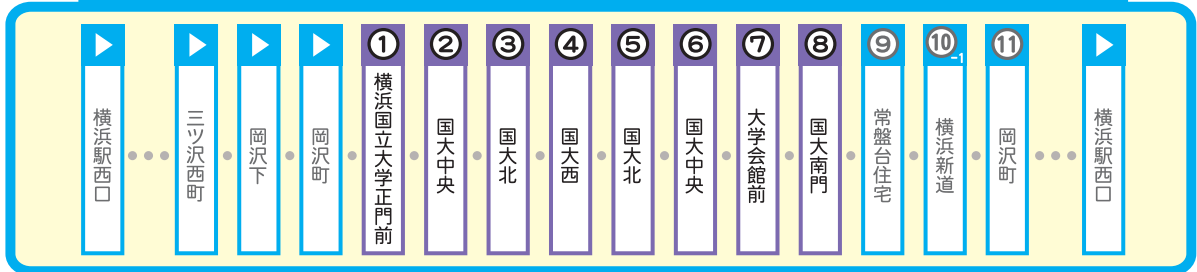

相鉄バス

浜10系統 横浜国大経由 横浜駅西口・横浜新道