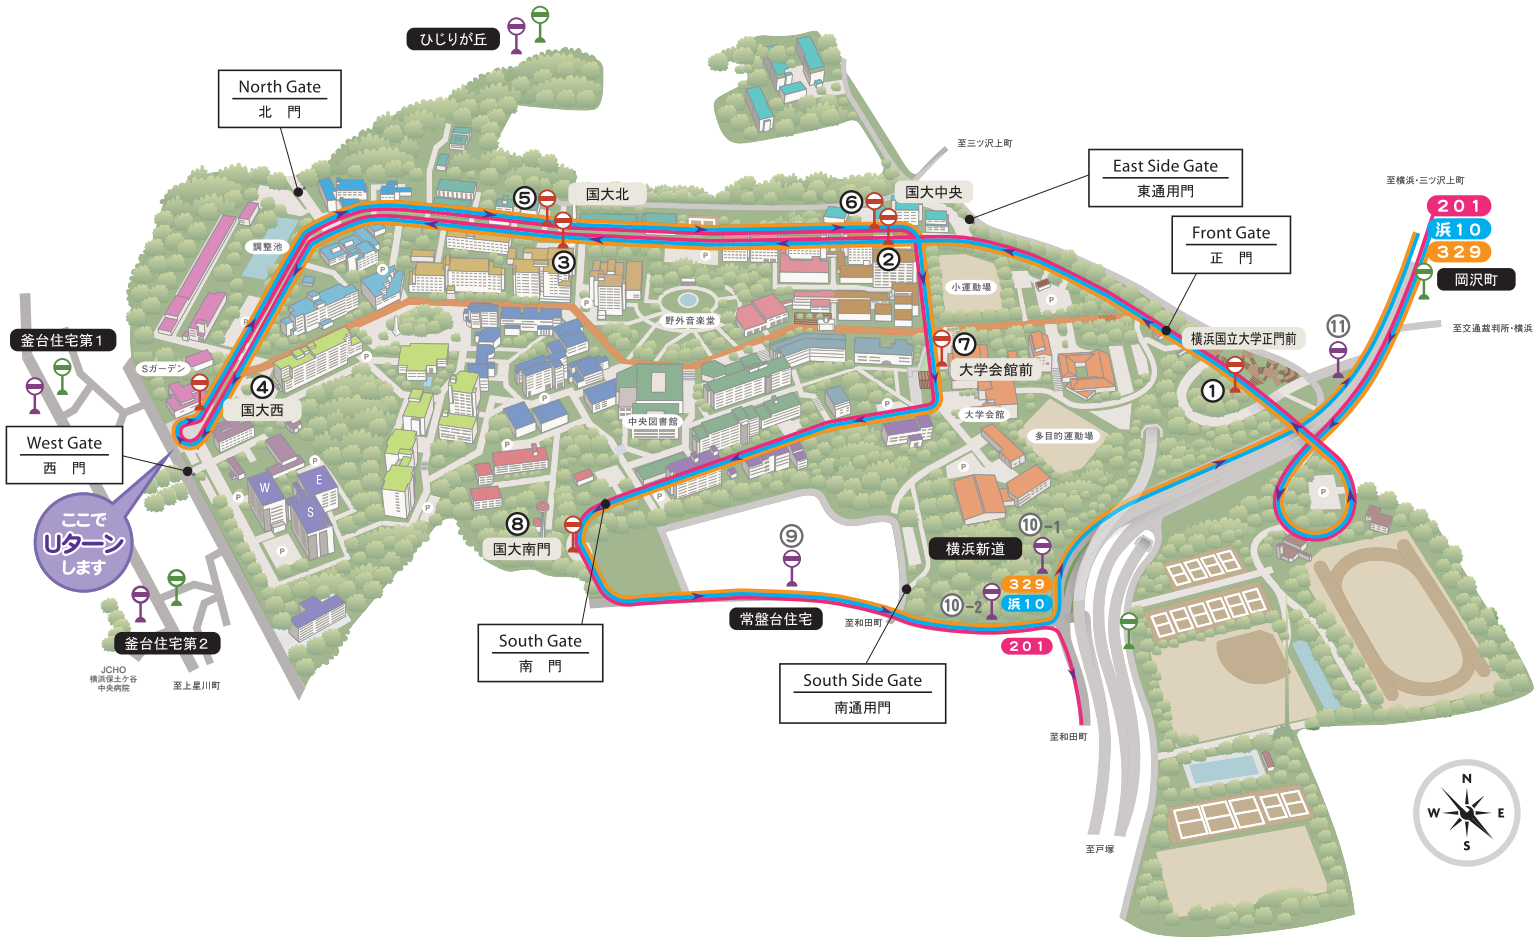

## 相鉄バス

### 浜10系統 横浜国大経由 横浜駅西口・横浜新道

### 329系統 横浜駅西口(松本経由)行

# 相鉄バス