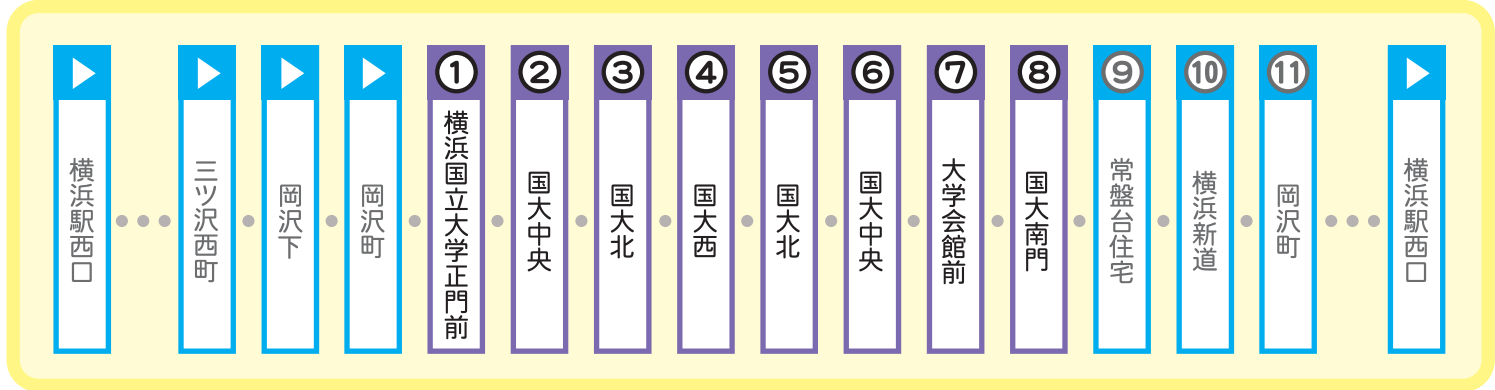

国大北

国大中央

East Side Gate  
東通用門

Front Gate  
正門

横浜国立大学正門前

岡沢町

至交通裁判所・横浜

国大南門

South Gate  
南門

常盤台住宅

South Side Gate  
南通用門

横浜新道