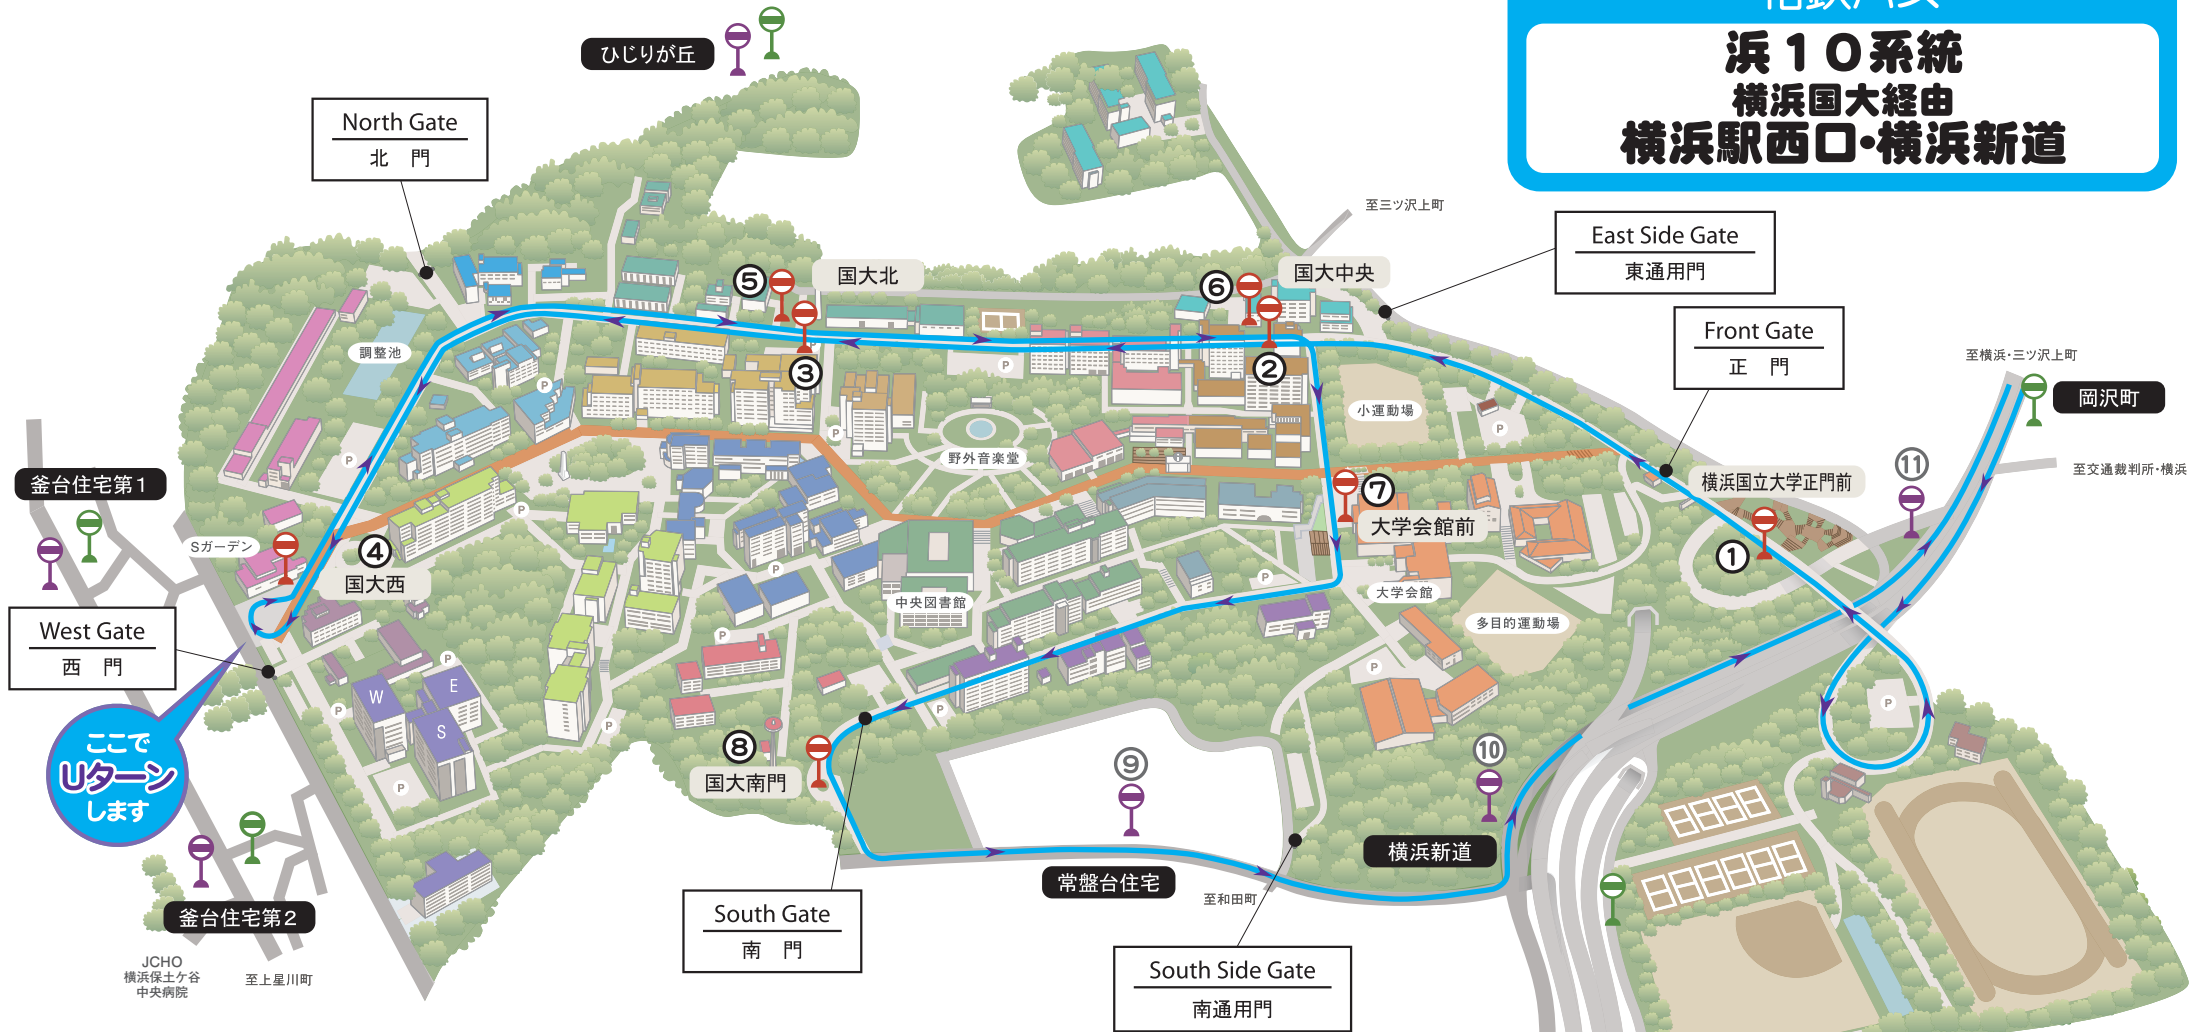

相鉄バス

浜10系統 横浜国大経由 横浜駅西口・横浜新道

ここで
Uターン
します

釜台住宅第1

West Gate
西門

釜台住宅第2

JCHO
横浜保土ヶ谷
中央病院
至上星川町

ひじりが丘

North Gate
北門

国大北

国大中央

East Side Gate
東通用門

Front Gate
正門

横浜国立大学正門前

岡沢町

至交通裁判所・横浜

国大南門

South Gate
南門

常盤台住宅

South Side Gate
南通用門

横浜新道