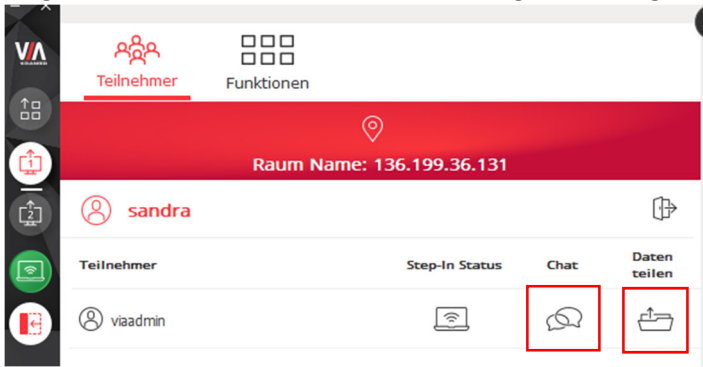

Weiter zu 136.199.36.131 (unsicher)

2. Über Browser teilnehmen oder VIA installieren (empfohlen)

3. Funktionen der VIA App – Auf Optionen anzeigen klicken, um Auswahl anzuzeigen

Teilnehmeranzeige:

Zeigt die Liste aller Teilnehmer*innen und gibt die Möglichkeit Dateien miteinander zu teilen oder privat zu chatten

Youtubefunktion:

Um ein Video über die Youtubefunktion wiedergeben zu können, muss der Link des Videos über das Plus unten hinzugefügt werden und kann dann über die Buttons bedient werden.