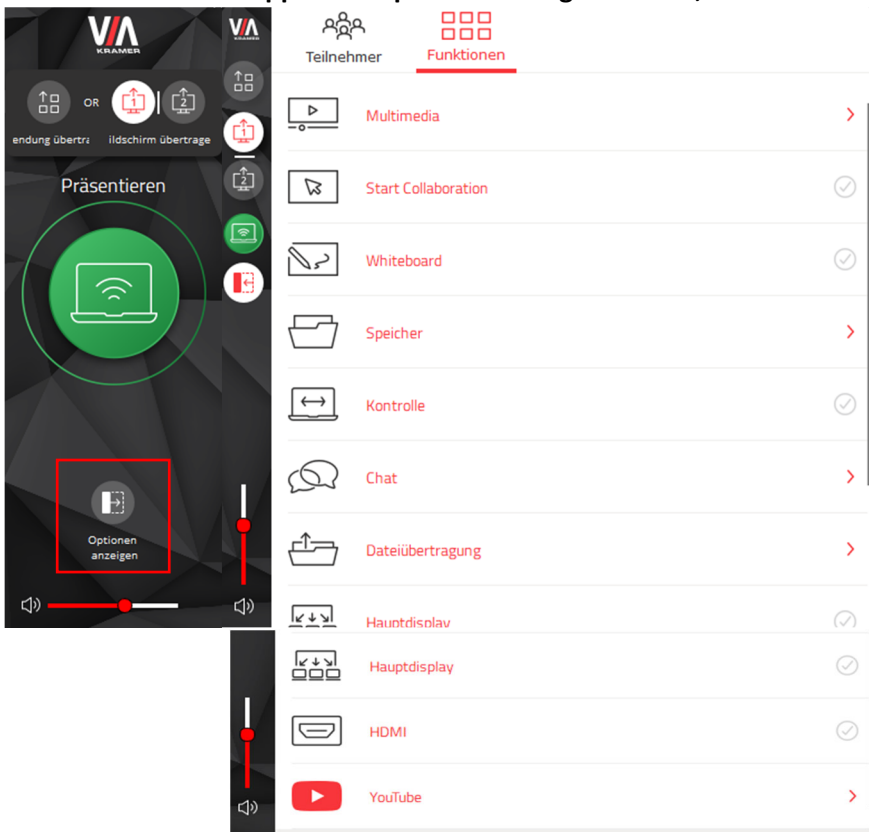

Schnelleinstieg Kramer Boxen

1. Raumnamen in Browser eingeben und über "Erweitert" weiter zur VIA Seite kommen

Dies ist keine sichere Verbindung

Hacker könnten versuchen, Ihre Daten von **136.199.36.131** zu stehlen, zum Beispiel Passwörter, Nachrichten oder Kreditkartendaten. [Weitere Informationen](#)

Weiter zu 136.199.36.131 (unsicher)

2. Über Browser teilnehmen oder VIA installieren (empfohlen)

3. Funktionen der VIA App – Auf Optionen anzeigen klicken, um Auswahl anzuzeigen

Teilnehmeranzeige:

Zeigt die Liste aller Teilnehmer*innen und gibt die Möglichkeit Dateien miteinander zu teilen oder privat zu chatten