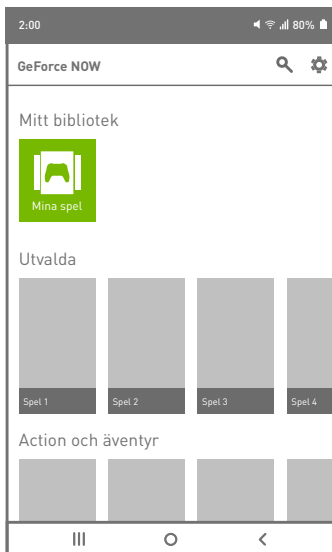

FORTSÄTT SPELA DINA FAVORITSPEL DÄR DU SLUTADE

När du har loggat in på ditt NVIDIA-konto på telefonen startar du snabbt ett favoritspel i avsnittet Mitt bibliotek eller bläddrar igenom biblioteket med spel som stöds.

Du kan också helt enkelt söka efter spelet du vill spela. När du har spelat spel på Android visas de i **Mitt bibliotek**.