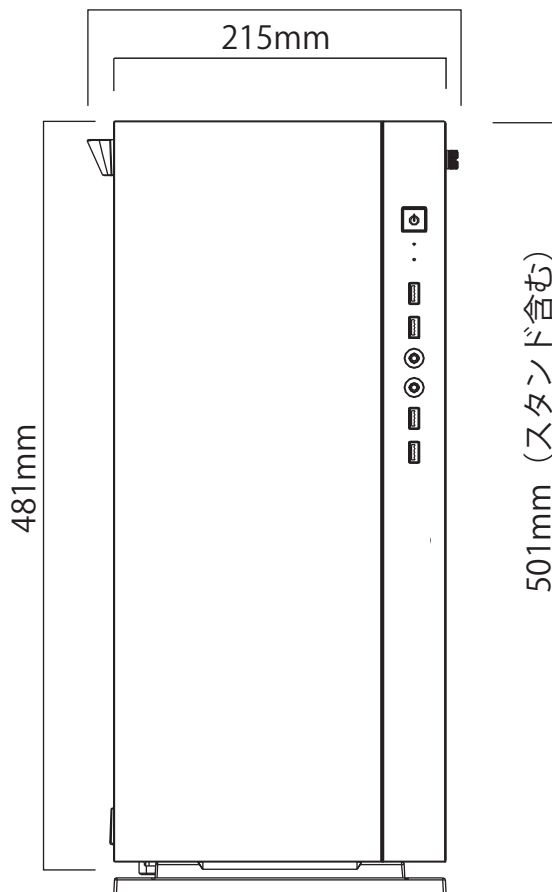

通常ケース

220mm (サイドパネルねじ含む)

ガラスサイドパネルケース

235mm (ハンドル含む)

株式会社マウスコンピューター

2024/06/05 作成

本ファイルの名称には、対象となるシリーズ名と () 内に管理番号を記載しております。
各製品の管理番号を確認するには、製品型番の 10 桁目のアルファベットを参照ください。
例 シリーズ名 mouse MH-I7G1B
製品型番 MHI7G1BB6ACAW101DEC