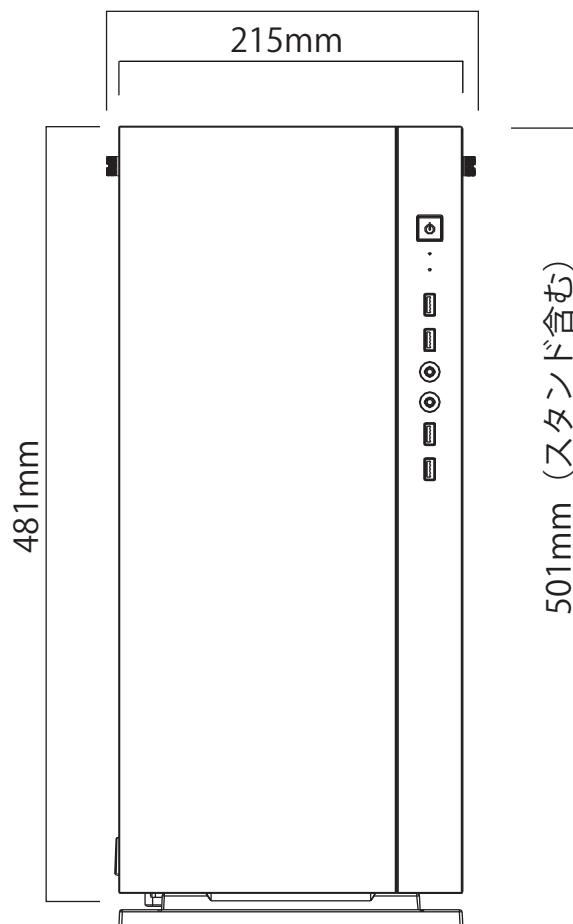

通常ケース

220mm (サイドパネルねじ含む)

ガラスサイドパネルケース

235mm (ハンドル含む)

株式会社マウスコンピューター

2024/06/05 作成

本ファイルの名称には、対象となるシリーズ名と () 内に管理番号を記載しております。
各製品の管理番号を確認するには、製品型番の 10 桁目のアルファベットを参照ください。
例 シリーズ名 mouse MH-I7G1B
製品型番 MHI7G1BB6ACAW101DEC