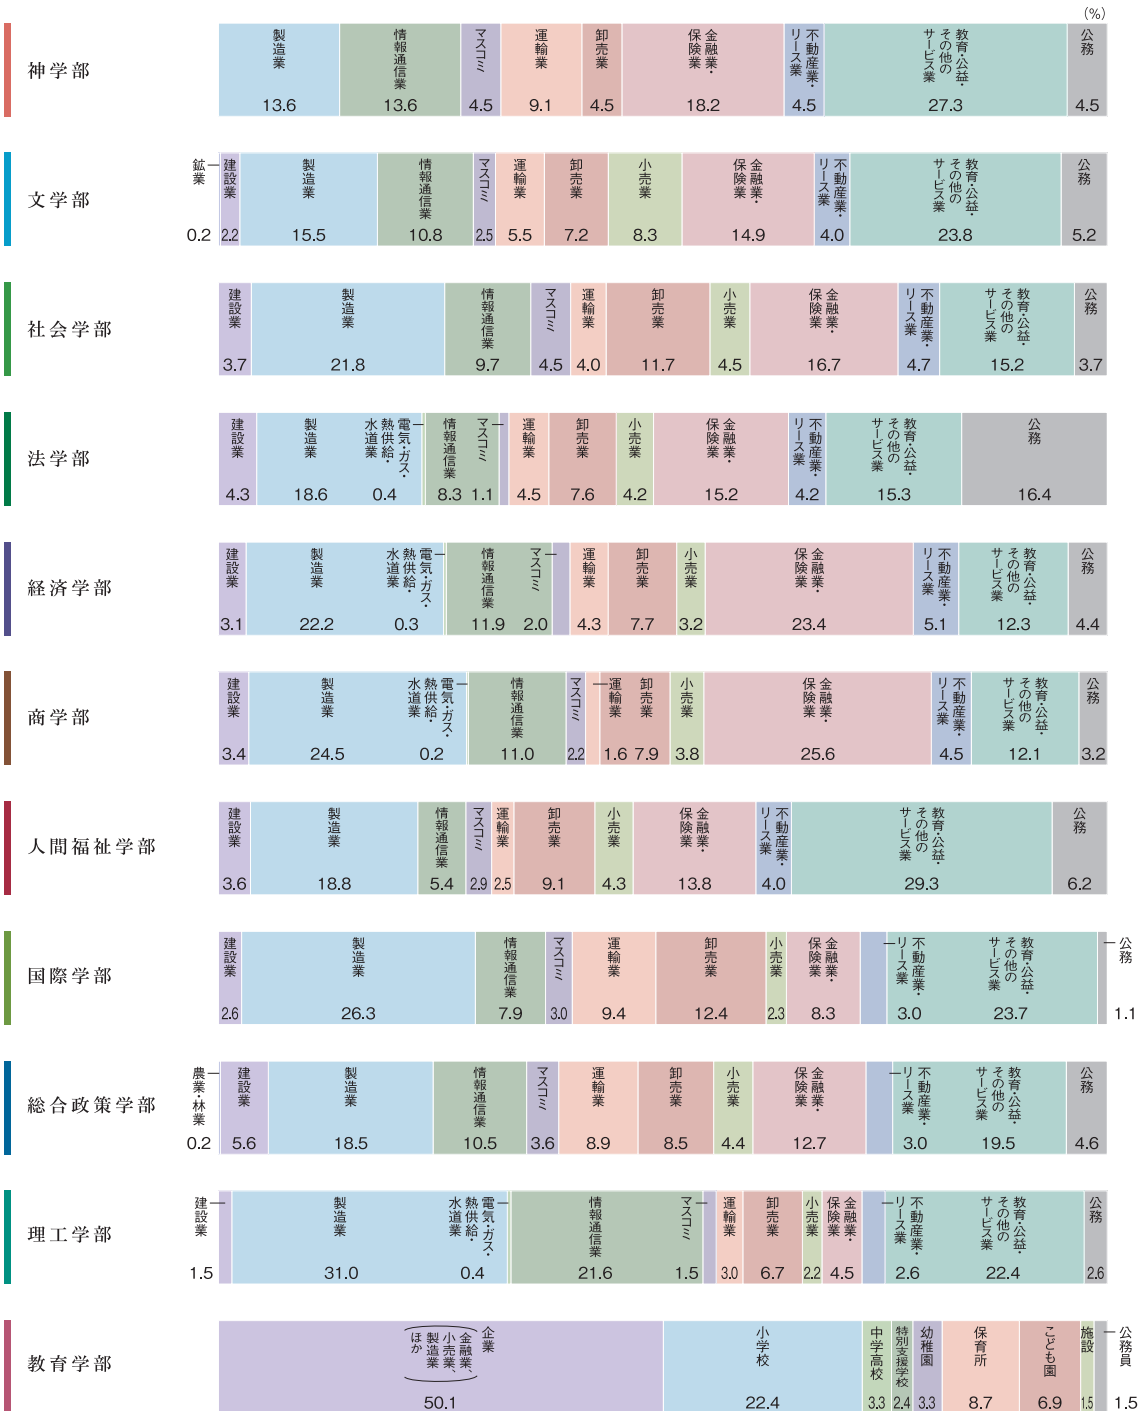

学部別業種別就職状況

※グラフの数値は小数点第2位で四捨五入しているため、合計が100%にならない場合があります。