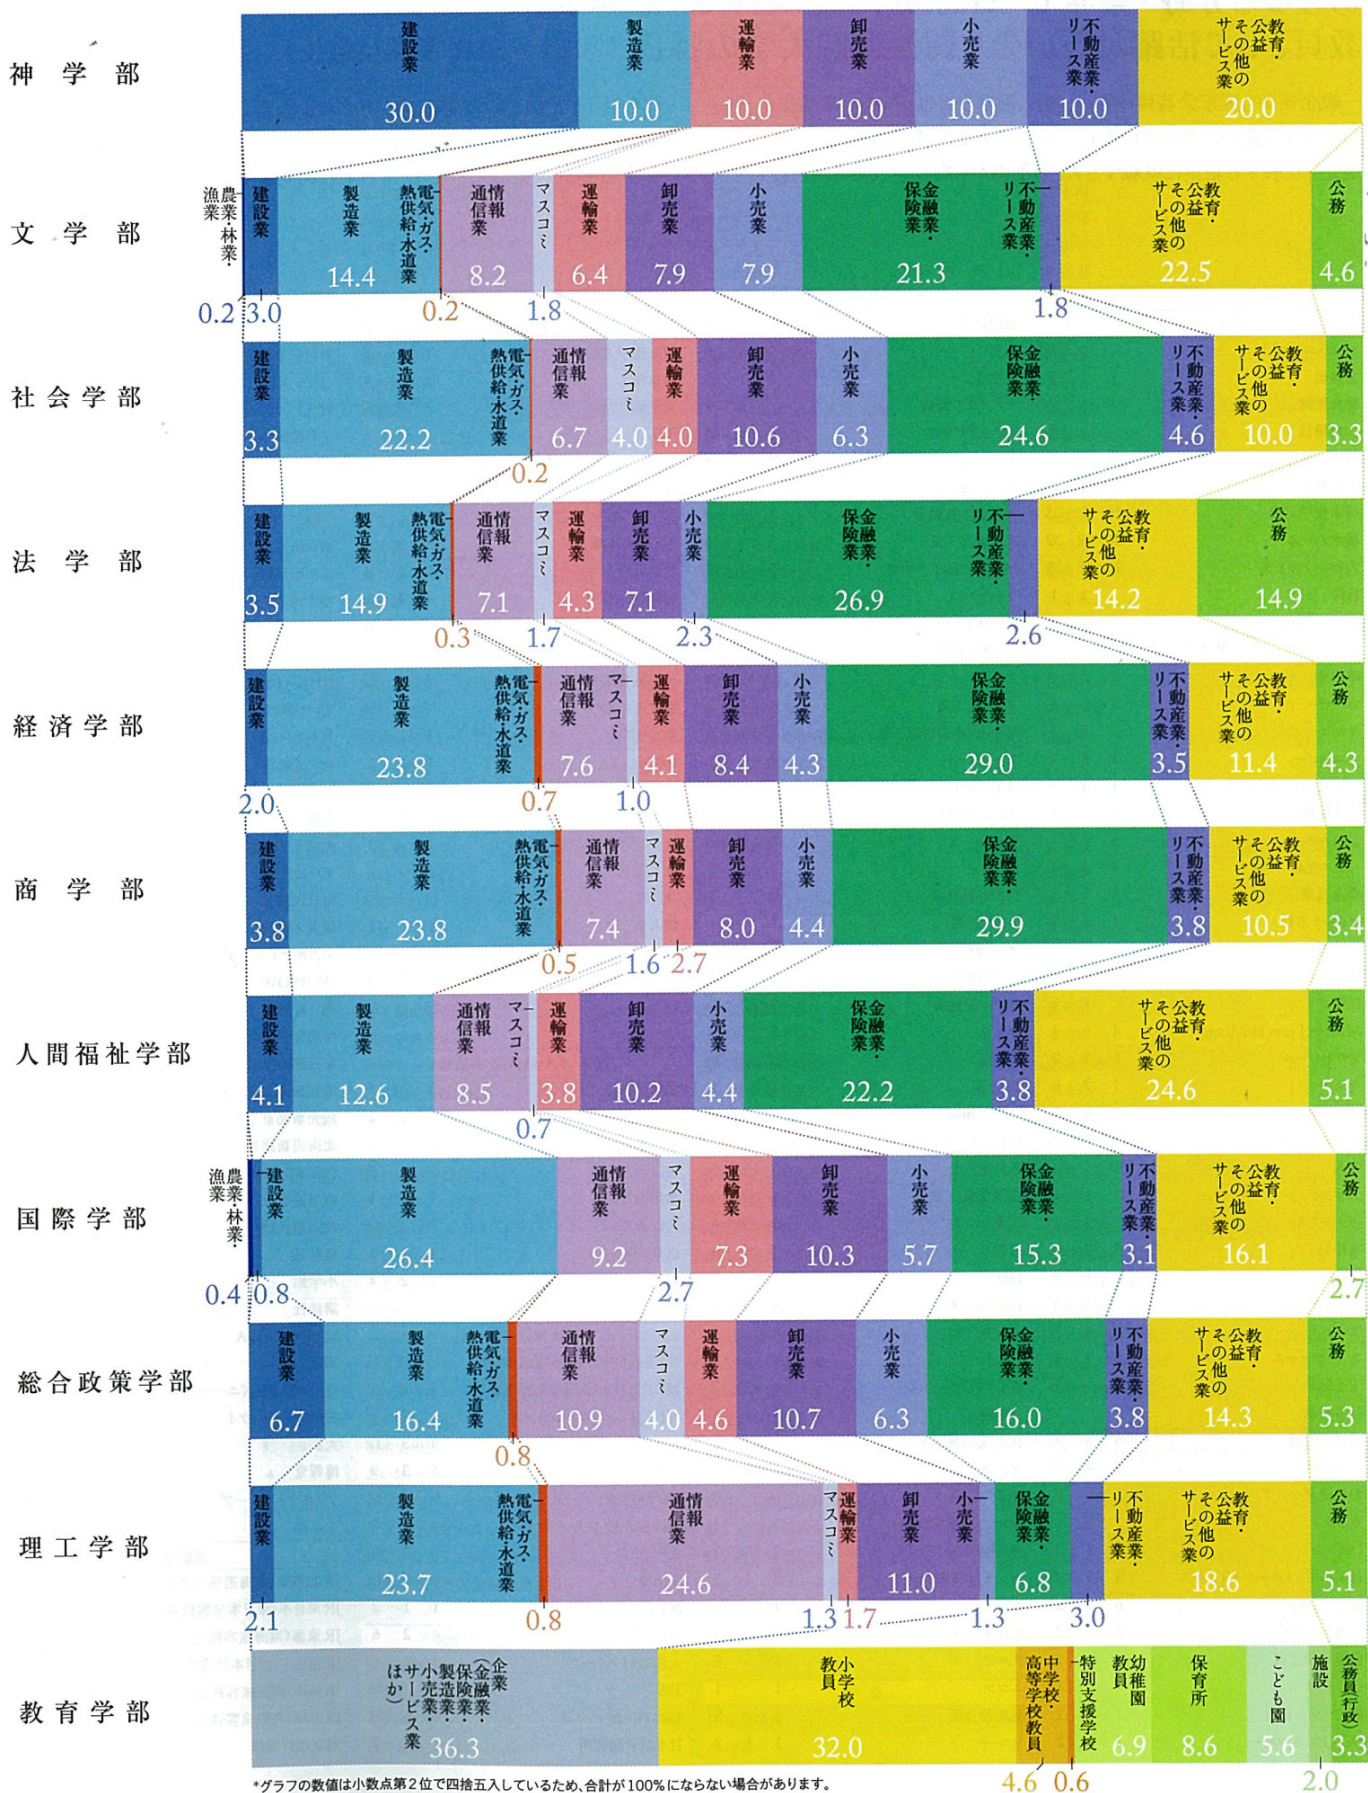

学部別業種別就職状況(2016年度)

(%)

*グラフの数値は小数点第2位で四捨五入しているため、合計が100%にならない場合があります。