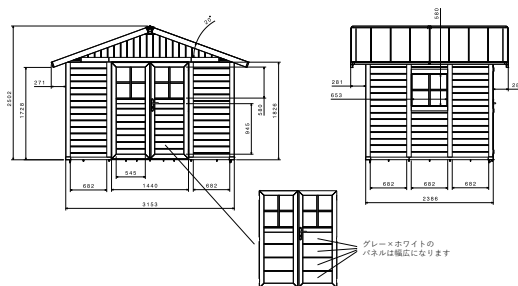

フレンチシェッド グラン
シャーウッド
¥480,000 (税別)

F9JGGF-000691
W: 3695 H: 2502 D: 2948
重 量: 208kg
素 材: PVC
付 属 品: ワイヤーテンションキット、メタル窓枠、カギ2個
カ ラ ー: シャーウッド
※窓は開閉しません
※ドアの取っ手は白になります

フレンチシェッド グラン
¥390,000 (税別)

F9JGGF-000427
W: 3695 H: 2502 D: 2948
重 量: 208kg
素 材: PVC
付 属 品: ワイヤーテンションキット、メタル窓枠、カギ2個
カ ラ ー: ホワイト×グリーングレー、グレー×ホワイト
※窓は開閉しません
※ドアの取っ手は白になります

ブロック壁につけたり
ご自由に使用いただけます

キャノピー
¥70,000 (税別)

F9JGGF-000428
W: 2220 H: 1880 D: 1190
重 量: 25kg
素 材: PVC
カ ラ ー: ホワイト

共通事項 (ミディ・グラン)

パチンパチンと組み立てるパネルは中空構造!!
軽量なのにしっかりとした強度があります。

パネル色と構造

※床パネルはありません。
※お届け時間の指定はできません。 ※荷受が必要です。
※配送料はサイズと地域により異なります。
※パネルにはすり傷が付いている場合がございます。
※組み立てには大人2人以上が必要です。
※41車が進入できない場合はお届けできません。
※事前に進入経路を確認してください。