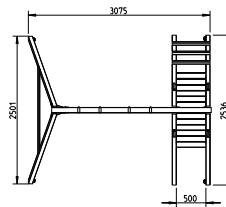

上部柱は面取りが必要です

※写真はイメージのため一部形状が異なります。

はらっぱDUO
エコアコールウッドセット

塗装なし ¥135,700 (税抜)

塗装あり ¥149,800 (税抜)

O2KTHU-000515
すべり台H1200付(下記3色よりカラーを選択)
受注生産品(納期10~15日)
※要組立
※塗装色はP97をご覧ください。
※プランコ別売

すべり台 H1200 エイロー/アップルグリーン/パープル