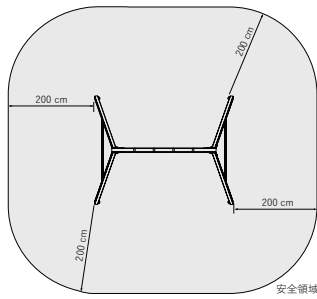

はらっぱSWING
エコアコルウッドセット
塗装なし ¥73,200 (税抜)

塗装あり 81,500 (税抜)

O2KTHU-000514
受注生産品(納期10~15日)
※要組立
※塗装色はP07をご覧ください。
※プランコ別売

はらっぱSWING 用金具
(木材なし)
¥24,100 (税抜)

O2KTKT-000508
※プランコ別売
※木材は別途ご用意ください。

上部柱は面取りが必要です