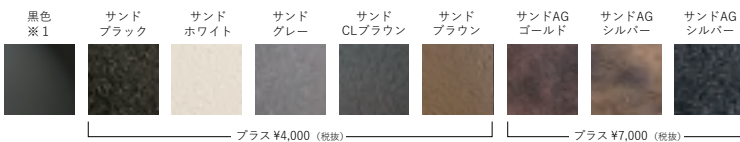

H3MNEX-IS-20
W: 460 H: 190
素 材: 鉄
受注生産品

H3MNEX-IS-22
W: 550 H: 120
素 材: 鉄
受注生産品

H3MNEX-IS-21
W: 500 H: 150
素 材: 鉄
受注生産品

・背面アンカーあり。
・英字は1苗字以内は同額。
・上記は見本サイズ。
・文字数によりサイズが異なります。

※1 黒は半ツヤ黒色と黒ツヤ有りがあります。