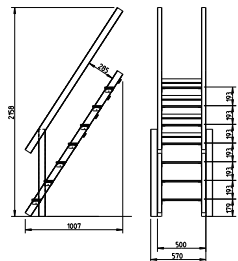

はらっぱBASE用金具
(木材なし)

¥35,600 (税抜)

O2KTKT-000507
付属品：テント屋根
※木材は別途ご用意ください。
※テント屋根色をお選びください。

はらっぱBASEオプション
ステップ
(エコアコルウッドセット)
塗装なし ¥45,500 (税抜)
塗装あり ¥51,900 (税抜)

O2KTHU-000979
エコアコルウッド
受注生産品(納期10~15日)
※要組立
※はらっぱBASE「L型」にはお取付できません。
※塗装色はP97をご覧ください。

ステップ用金具
(木材なし)

¥8,300 (税抜)

O2KTKT-001011
※木材は別途ご用意ください。