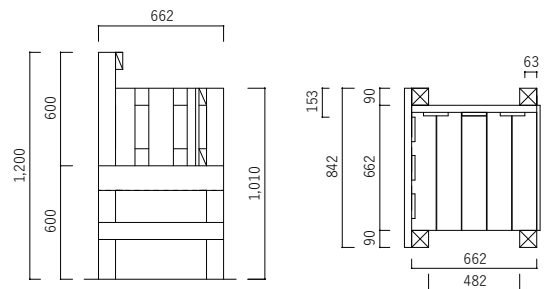

はらっぱミニスライダー
エコアコールウッドセット

塗装なし ¥63,000 (税抜)

塗装あり ¥73,000 (税抜)

O2KTHU-000542
すべり台 H600 付
カラー：アップルグリーン、パープルよりお選びください。
エコアコールウッド
受注生産品(納期10～15日)
※要組立
※塗装色はP97をご覧ください。
※ビス等取付金具は別途ご用意ください。

※写真はイメージのため一部形状が異なります。

はらっぱ GYM シングルエコアコールウッドセット

鉄棒幅 900mm

塗装なし ¥17,300 (税抜)

塗装あり ¥18,800 (税抜)

O2KTHU-000610
エコアコールウッド
受注生産品(納期10～15日)

鉄棒幅 1250mm

塗装なし ¥18,500 (税抜)

塗装あり ¥20,000 (税抜)

O2KTHU-000823

はらっぱ GYM
追加柱

塗装なし ¥11,000 (税抜)

塗装あり ¥12,500 (税抜)

O2HUUH-000618
エコアコールウッド
受注生産品(納期10～15日)
※～1900mm(埋め込み部H400
含む)で指定してください。

はらっぱ GYM ダブルエコアコールウッドセット

鉄棒幅 900mm

塗装なし ¥30,200 (税抜)

塗装あり ¥32,700 (税抜)

O2KTHU-000611
エコアコールウッド
受注生産品(納期10～15日)

鉄棒幅 1250mm

塗装なし ¥32,600 (税抜)

塗装あり ¥35,100 (税抜)

O2KTHU-000824

鉄棒 ▶ 別売り

ポールカバー ▶ 別売り