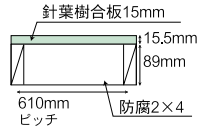

床補強

標準の場合

無料