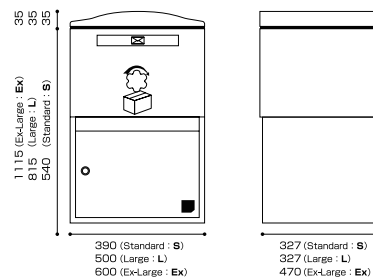

P.60
brizebox
Ex-Large
P7BWBW-000990
W:600 H:1150 D:455
Large
P7BWBW-000989
W:500 H:850 D:313
Standard
P7BWBW-000988
W:390 H:575 D:220