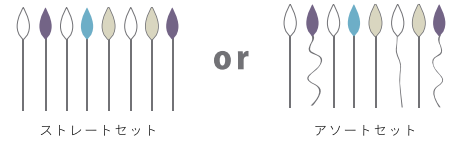

Calla

風にそよぐ陶器の花

花のある季節も、ない季節も、そっとお庭に彩りを。
自然の美しさを纏った上品な佇まいは、1つとして同じ色や形の無い手作り陶器だから表現できたもの。
儂げな、でも凛とした《カラー》のような力強さのインテリアとしてもお庭の装飾やプランターピックとしても楽しめる新しいガーデンデコです。

陶器のオブジェピック
カラー 8本セット

¥13,600 (税別)
【在庫限りで終了】
ストレートセット AIJGKY-CALLA-8SET-S
アソートセット AIJGKY-CALLA-8SET-C
サイズ: カラー約 W40~80mm/H100~200mm
ピック約 H850~1000mm
素材: 陶器、ステンレス(径3mm)
内容: 白釉×3枚、赤土白釉クラック入×2枚、
紫釉×2枚、青釉1枚
付属品: 接着剤1本

陶器のオブジェピック
カラー単品

¥1,800 (税別)
【在庫限りで終了】
AIJGKY-CALLA
サイズ: カラー約 W40~80mm/H100~200mm
ボール・蕾 直径約40mm
ピック約 H850~1000mm
※接着剤は付属致しておりません。
市販の接着剤をご利用ください。

※陶器とピックはお客様にて接着となります。施工前に確実に固定してください。
※コンクリート等で固定される場合、埋込部分を適宜L時に曲げて頂くとピックが回転せず固定しやすくなります。

1本でも、組み合わせても可愛い！
花を生けるように楽しむアレンジ。
壁からニョキっと出してみても♪
クリッパーでお好みの長さにカットOK。
女性にだって簡単です。
シーンに合わせて自由に曲げてイイ感じに！
優しく曲げて下さいね。
陶器やピックの曲げは1点ずつ形や色味が異なる手作りの風合い。

ARTIFICIAL TURF

裸足ってキモチイイ。

水に濡れても問題なく、その柔らかさや自然な色はまるで本物の芝生と見紛うほどリアル。
長さや色合い、ハイグレードな質感をお楽しみいただけます。
2色のロングパイルが手触り良く、底部には直立茎の部分も再現しており、まさに西洋芝の雰囲気。
クッション性も良く、充填剤のいらぬタイプの人工芝は店舗や保育園などのプレイコーナーとしてもオススメ。

「つぶれない」にこだわったV字形記憶パイルと弾力ある枯芝パイルでいつまでもボリューム感たっぷり！

Keep Turf
キープターフ

2m × 10m ・ 芝丈 5cm
¥152,000 (税別)

G4UBUB-000226

2m × 5m ・ 芝丈 3cm
¥58,000 (税別)

G4UBUB-000192

2m × 10m ・ 芝丈 3cm
¥116,000 (税別)

G4UBUB-000193

※10m巻のロール状、パイル高: ±3mm

素材: ポリエチレン、ポリプロピレン、SBRラテックス

上部でねじれる枯芝パイルが弾性を維持してフカフカの触り心地！

Natural Turf

ナチュラルターフ
¥14,000/m (2m)(税別)

G1STST-NTURF

2m幅 最大長10m巻
※1m単位でご注文いただけます

主パイル: PE 8000 Dtex 直毛2色混合
副パイル: PP 4400 Dtex カーリー枯れ草タイプ
基布構成: PP 平織布 SBRラテックス塗布
パイル長: 40mm(±3mm)
タフト数: 18,900個/m²
総重量: 3.7kg/m²(±10%)