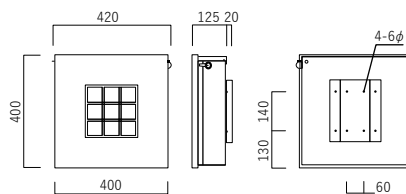

P.26
 UME56 口金ポスト
 P1IUU-INP2-
 W:420 H:400 D:125

P.39
 ティロワール
 P5JGJG-TIROIR
 W:460 H:140~145 D:60 つまみ込 D:80
 内寸 W:425 H:107 D:30

P.55
 庵
 P1IUIU-INP1-
 W:420 H:400 D:125

P.40
 スフレ
 P1JGMK-SFL-A-5
 W:410 H:340 D:195