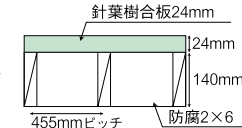

床補強

¥12,000 (税抜)

F9GTGT-FLOOR

床の強度を高め、バイクや除雪機など重量物を収納する場合、床補強をおすすめします。
※バイクのスタンドの下には鉄板などを敷いて、一点に荷重が集中しないようにしてください。

スモールハウスの特徴

外壁 耐久性に優れたスマートサイディングを採用。