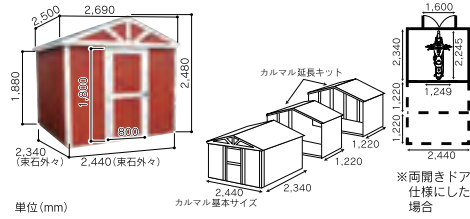

本体：インディアンレッド
トリム：ホワイト
屋根：オニキスブラック