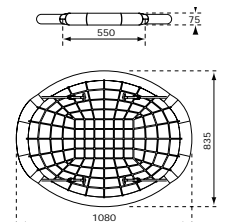

ブランコ スパイダー
¥23,300 (税抜)