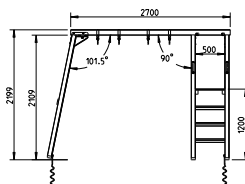

上部柱は面取りが必要です

※写真はイメージのため一部形状が異なります。

はらっぱDUO
エコアコールウッドセット

塗装なし ¥135,700 (税抜)

塗装あり ¥149,800 (税抜)

O2KTHU-000515
すべり台H1200付(下記3色よりカラーを選択)
受注生産品(納期10~15日)
※要組立
※塗装色はP97をご覧ください。
※プランコ別売

すべり台 H1200 エイロー/アップルグリーン/パープル