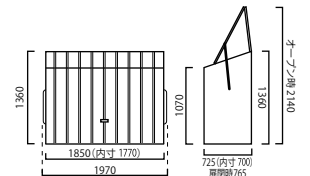

自転車倉庫 TM3
クリーム・ツートーン

¥185,000 (税別)

F9JGGN-D60TM3
(共通仕様)
W: 1970 H: 1360 (オープン時: H: 2140) D: 765
ベース面積: 1.32㎡(0.4坪)

重量: 77kg
素材: パネル/ガルバリウム鋼板
(PVC樹脂コーティング仕上)
ベース、フレーム/ガルバリウム鋼板
外部接続部材/ステンレススチール
※アンカーボルト4箇所は別途必要です。

送料別途見積

付属品

防雨ウェザーシール

メタルフロア

ロック機能
(鍵は市販品を
ご購入ください)

ガススプリング

オプション (別売)

断熱結露防止材【TM3屋根用】
(裏面のり付)
¥4,500 (税別)

F9JGGN-D60TMP063