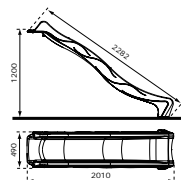

すべり台 H1200
¥22,200 (税抜)

O2KTKT-0004 □□
※□はカラー番号が入ります
重 量：7kg
素 材：HDPE
カ ラー：イエロー (83)、アップルグリーン(84)、パープル(85)
※取付金具は別途ご用意ください。