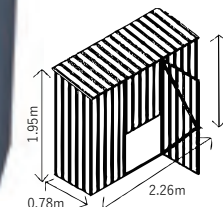

F9EPEP-000121
W: 1520 H: 1800 D: 3000
(内寸 W: 1480 H: 1800 D: 2960)
開口寸法: W: 750 H: 1730

(オプション)
木製床キット
¥54,546 (税抜)

2308K1
¥97,182 (税抜)