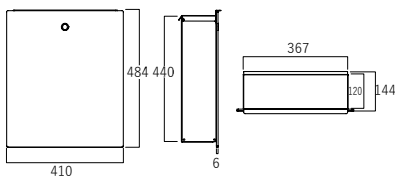

P.18
レターマンIII
P1JGRD-LM3-
W:410 H:484 D:144 投函口W:300×35