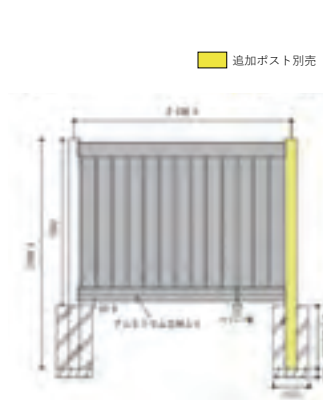

メスの白釉・灰白・火色のみ
リボンの色を変えることが出来ます。

※手作り品のため1点ごとに色の出方が異なります。

WHITE FENCE

アメリカで定番のPVCガーデンフェンス

メンテナンスフリーの無公害建材で北米、ヨーロッパ、オーストラリア等で幅広く使用されています。

「ホワイトフェンス」はASTM(米国材料試験協会)の規格に適合しています。

ウィンドスルー

¥44,000 (税抜)