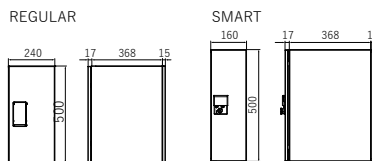

SMART
P7TNTNT-000928
W:160 H:500 D:400
BIG
P7TNTNT-000930
W:450 H:600 D:400

P.62
NASTA
REGULAR
P7TNTNT-000929
W:240 H:500 D:400