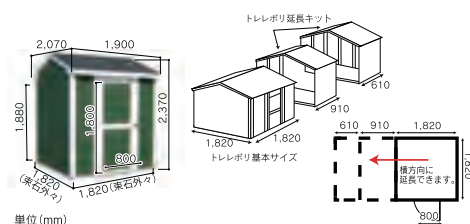

ファールン
[塗装済]¥458,000 (税抜) [未塗装]¥398,000 (税抜)
F9GTGT-FANDERU
F9GTGT-FANDERU2
東石本数 6本~

610延長セット
[塗装済]¥110,000 (税抜) [未塗装]¥95,000 (税抜)
F9GTGT-FANDERU-610
F9GTGT-FANDERU2-610

910延長セット
[塗装済]¥158,000 (税抜) [未塗装]¥128,000 (税抜)
F9GTGT-FANDERU-910
F9GTGT-FANDERU2-910

コストパフォーマンスに優れた人気商品
両開きドアにすれば、大きな物でもラクラク収納!

トレレボリ
[塗装済]¥438,000 (税抜) [未塗装]¥348,000 (税抜)
F9GTGT-MERITTO
F9GTGT-MERITTO2
東石本数 6本~

910延長セット
[塗装済]¥158,000 (税抜) [未塗装]¥128,000 (税抜)
F9GTGT-MERITTO-910
F9GTGT-MERITTO2-910

610延長セット
[塗装済]¥110,000 (税抜) [未塗装]¥95,000 (税抜)
F9GTGT-MERITTO-610
F9GTGT-MERITTO2-610

本体：フォレストグリーン
トリム：ホワイト
屋根：オニキスブラック