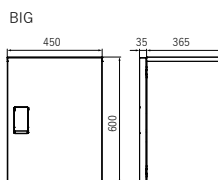

P.41
クエロ
P1NLNL-000430
W:400 H:350 D:195 投函口W360×220