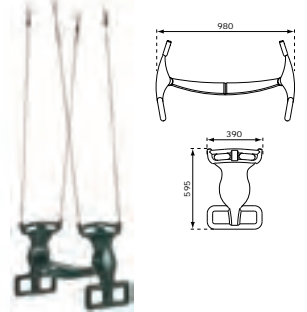

2人乗りブランコ
背中合わせ
¥17,200 (税抜)

O2KTKT-000473
2.05m-2.40m
重量: 4.55kg
素材: HDPE, PHロープφ10
※要組立
※2人乗りブランコ用吊り金具(別売)×2コ要

吊り金具 ▶ P110