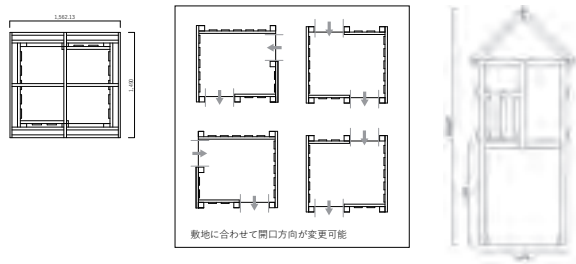

※写真はイメージのため一部形状が異なります。 ※ベル等のアクセサリ、小物類は含まれておりません