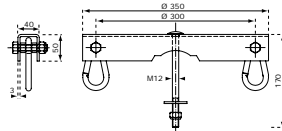

O2KTKT-000497
重 量：0.17kg
素 材：PP
付 属 品：ねじ
カ ラー：イエロー

R 3mm以上面取り要

ブランコ用吊り金具
90 角丸
¥1,100 (税抜)

O2KTKT-000501
SQUARE □ 90X90mm
GALVANISED 3.00mm
重 量：0.52kg
素 材：亜鉛メッキスチール
※1コ売

ブランコ用吊り金具
貫通タイプ 140L
¥700 (税抜)

O2KTKT-000502
type O
140mm
M12
重 量：0.34kg
素 材：亜鉛メッキスチール
※1コ売