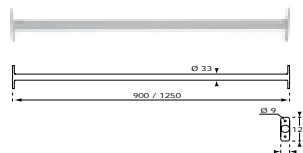

ターザンワイヤー
¥19,600 (税抜)

O2KTKT-000477
重 量：3.60kg
素 材：PA、メタル
付 属 品：スチールケーブル:30m×φ4

別売の「モンキースウィング(P106)」などを合わせてもOK

クライミングホールド
¥5,900 (税抜)

O2KTKT-000482
approx. φ 100- φ 120mm
重 量：1.90kg
素 材：ポリレジン
付 属 品：取付金具
カ ラー：5カラーアソート