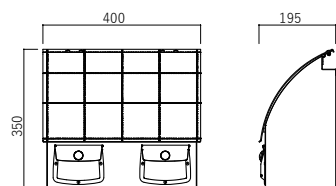

P.41
クエロ
P1NLNL-000430
W:400 H:350 D:195 投函口W360×220