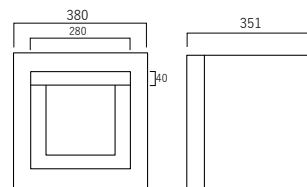

P.24
ハコ
P1JGJG-HACO
W:380 H:380 D:351 投函口W:280×40