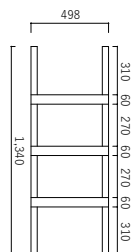

上部柱は面取りが必要です

※写真はイメージのため一部形状が異なります。

はらっぱDUO
エコアコールウッドセット

塗装なし ¥135,700 (税抜)

塗装あり ¥149,800 (税抜)

O2KTHU-000515
すべり台H1200付(下記3色よりカラーを選択)
受注生産品(納期10~15日)
※要組立
※塗装色はP97をご覧ください。
※プランコ別売

すべり台 H1200 エイロー/アップルグリーン/パープル