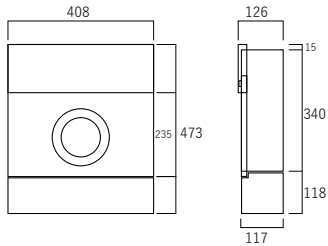

P.14,17
レターマンIIカラー
レターマンII
P1JGRD-LM2-STN
P1JGRD-LM2-
W:408 H:473 D:126 投函口W:325×33