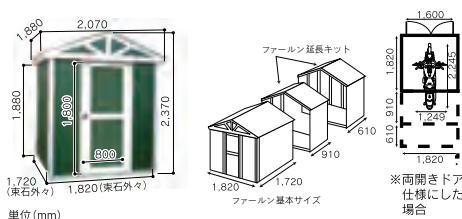

SMALL HOUSE

カントリーな木製物置。DIYで愛着もひとしお

釘が打てるから自由に棚を作ったり、ブリキの看板を打ちつけたり、トントン!カンカン!アレンジを楽しめます。さらに!選べるカラーバリエーションで、自分だけの一棟を。未塗装でのお届けや、特注サイズ・形状も可能です。

スモールハウスのベストセラー。
ガーデニングルームや、バイクガレージとして庭先にぴったりフィット。

カルマル
[塗装済]¥568,000 (税抜) [未塗装]¥480,000 (税抜)
F9GTGT-SUPIRITO
F9GTGT-SUPIRITO2
東石本数 6本~

1220延長セット
[塗装済]¥178,000 (税抜) [未塗装]¥158,000 (税抜)
F9GTGT-SUPIRITO-1220
F9GTGT-SUPIRITO2-1220

ワイドな間口、ゆとりの容量。収納だけでなく、
バイクガレージにも最適なリーズナブルモデル。

シェレフテオ
[塗装済]¥698,000 (税抜) [未塗装]¥600,000 (税抜)
F9GTGT-KARUSON
F9GTGT-KARUSON2
東石本数 8本~

1220延長セット
[塗装済]¥228,000 (税抜) [未塗装]¥200,000 (税抜)
F9GTGT-KARUSON-1220
F9GTGT-KARUSON2-1220

使い勝手の良い1坪タイプ。かわいらしいデザインは、存在感たっぷり!
延長キットでコンパクトなバイクガレージにもなります。

ファールン
[塗装済]¥458,000 (税抜) [未塗装]¥398,000 (税抜)
F9GTGT-FANDERU
F9GTGT-FANDERU2
東石本数 6本~

610延長セット
[塗装済]¥110,000 (税抜) [未塗装]¥95,000 (税抜)
F9GTGT-FANDERU-610
F9GTGT-FANDERU2-610

910延長セット
[塗装済]¥158,000 (税抜) [未塗装]¥128,000 (税抜)
F9GTGT-FANDERU-910
F9GTGT-FANDERU2-910

コストパフォーマンスに優れた人気商品
両開きドアにすれば、大きな物でもラクラク収納!

トレレボリ
[塗装済]¥438,000 (税抜) [未塗装]¥348,000 (税抜)
F9GTGT-MERITTO
F9GTGT-MERITTO2
東石本数 6本~

910延長セット
[塗装済]¥158,000 (税抜) [未塗装]¥128,000 (税抜)
F9GTGT-MERITTO-910
F9GTGT-MERITTO2-910

610延長セット
[塗装済]¥110,000 (税抜) [未塗装]¥95,000 (税抜)
F9GTGT-MERITTO-610
F9GTGT-MERITTO2-610