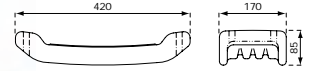

ブランコ レインプルーフ
¥4,200 (税抜)

O2KTKT-0004 口口
※口口はカラー番号が入ります
1.90m-2.40m
重量：0.88kg
素材：HDPE、PHロープφ10
カラー：グリーン(65)・ライムグリーン(66)・ターコイズ(67)・ピンク(68)