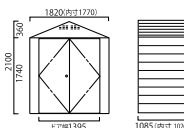

TM6

メタルシェッド TM6 DD
ダブルドア アベックスルーフ

¥288,000 (税別)

F9JGGN-D60TM60G
W: 1820 (ドアW開口寸法/幅約1395) H: 2100 D: 1085
ベース面積: 1.8㎡ (0.55坪)
重量: 121kg
素材: パネル/ガルバリウム鋼板 (PVC樹脂コーティング仕上)
ベース、フレーム/ガルバリウム鋼板
外部接続部材/ステンレススチール
内部固定部材/亜鉛メッキ
※アンカーボルト4箇所は別途必要です。

付属品: 上下ドアロックバー機能 (カギ付)
カラー: オリーブグリーン
送料別途見積
外側のみにスロープが付きま

2枚ドア

TM6・TM6 サイクルプラス共通