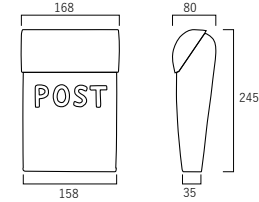

P.21,144
ブルカデザイン ミニポスト
I1JGBD-000424
W:168 H:245 D:80