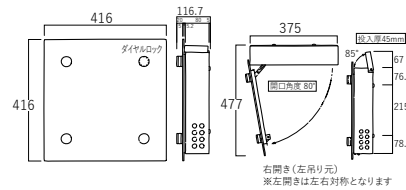

P.25
スクエアC
P1STST-SQ-
W:416 H:416 D:116.7 投函口W:337×43

右開き(左開き)
※左開きは左右対称となります