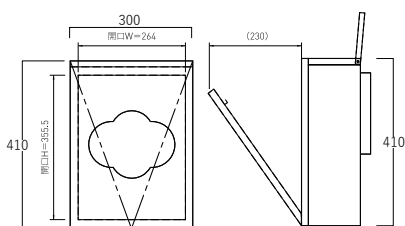

P.56
フミ
P1SAFJ-000573
W:300 H:410 D:145 投函口W:263×38