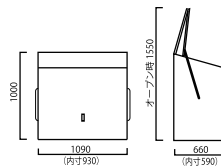

F9JGGN-D60TMP063

ロック機能 (側面×2)

通常品はウッドフロア (オプション) または床なしとなります。

TM4

こんなサイズが
欲しかった

ミニストレージ TM4
¥85,000 (税別)

F9JGGN-D60TM4MLOG
W: 1090 H: 1000 (オープン時H1550) D: 660
ベース面積: 0.72㎡ (0.2坪)
重量: 約 29kg
素材: パネル/ガルバリウム鋼板 (PVC樹脂コーティング仕上)
ベース、フレーム/ガルバリウム鋼板
外部接続部材/ステンレススチール
内部固定部材/亜鉛メッキ
※アンカーボルトは別途必要です。
カラー: ツートーン (ムアランド/オリーブグリーン)
※背面パネルはコーティングが施されておりません。
送料別途見積