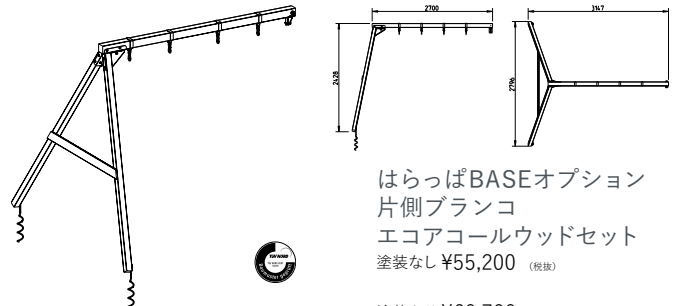

はらっぱBASEオプション 片側ブランコ エコアコルウッドセット

塗装なし ¥55,200 (税抜)

塗装あり ¥60,700 (税抜)

O2KTHU-000518
受注生産品(納期10~15日)
※要組立
※ブランコ別売
※塗装色はP97をご覧ください。

片側ブランコ用金具 (木材なし)

¥21,500 (税抜)

O2KTKT-000512

※ブランコ別売

※木材は別途ご用意ください。