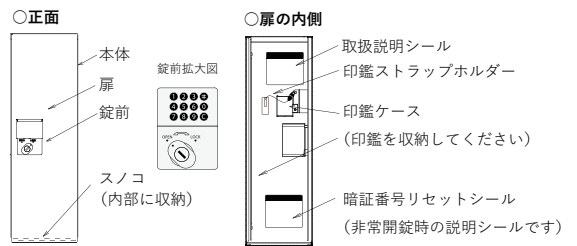

REGULAR
レギュラー
¥65,000 (税抜)

P7NTNT-000929
W: 240 H: 500 D: 400
受取可能な最大サイズ
W: 175 H: 440 D: 310
素 材: 高純度フェライトステンレス
カ ラ ー: ホワイト/ライトグレー/ブラック
据え置きの場合は幅木が必要
▶詳細図P155

BIG
ビッグ
¥75,000 (税抜)

P7NTNT-000930
W: 450 H: 600 D: 400
受取可能な最大サイズ
W: 370 H: 540 D: 330
素 材: 高純度フェライトステンレス
カ ラ ー: ホワイト/ライトグレー/ブラック
据え置きの場合は幅木が必要

幅木
¥14,000 (税抜)

P9NTNT-001274
W: 236 H: 100 D: 343
素 材: 高純度フェライトステンレス
カ ラ ー: ライトグレー

幅木
¥17,000 (税抜)

P9NTNT-001275
W: 446 H: 100 D: 343
素 材: 高純度フェライトステンレス
カ ラ ー: ライトグレー