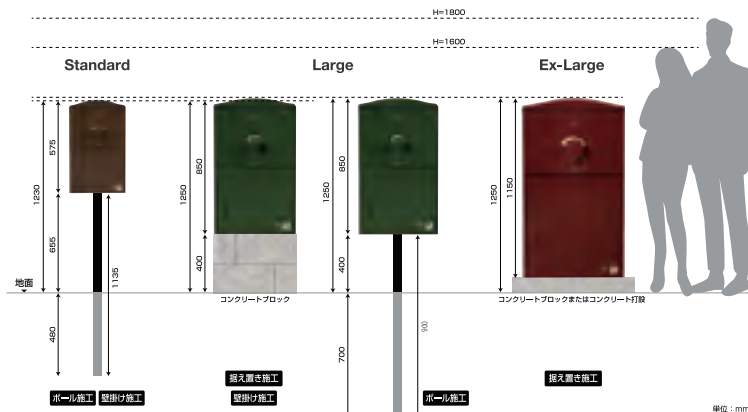

brizebox

デザイン性と機能性を兼ね備えたシンプルで
スマートな宅配ボックス

P7BWBW-000990
W: 600 H: 1150 D: 466
内容量(小包最大寸法) W: 520 H: 320 D: 390
受け取り可能重量: 20kg まで
レター受け取り口: W348mm
素 材: スチール(溶融亜鉛メッキ鋼板
パウダーコーティング仕上げ)
重 量: 43kg
▶詳細図P155

※ Ex-Large は受注輸入品です。必ず納期の確認を
お願い致します。

P7BWBW-000989
W: 500 H: 850 D: 330
内容量(小包最大寸法) W: 410 H: 310 D: 220
受け取り可能重量: 20kg まで
レター受け取り口: W298mm
素 材: スチール(溶融亜鉛メッキ鋼板
パウダーコーティング仕上げ)
重 量: 24kg

P7BWBW-000988
W: 390 H: 575 D: 330
内容量(小包最大寸法) W: 320 H: 180 D: 220
受け取り可能重量: 20kg まで
レター受け取り口: W250mm
素 材: スチール(溶融亜鉛メッキ鋼板
パウダーコーティング仕上げ)
重 量: 14kg

P7BWBW-000991
サイズ: φ50 × H1135mm
素 材: スチール製
(溶融亜鉛メッキ
鋼板パウダー
コーティング仕上げ)
重 量: 2kg
カ ラ ー: ブラック

P7BWBW-001184
サイズ: φ76.3 × H900mm
素 材: スチール
(溶融亜鉛メッキ
鋼板パウダー
コーティング仕上げ)
重 量: 10kg
カ ラ ー: ブラック

COLOR VARIATION

SIZE

付属部品