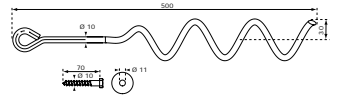

グラウンドアンカー
¥1,100 (税抜)

O2KTKT-000504
重 量：0.80kg
素 材：亜鉛メッキスチール
※1コ売

ボルトカバー
¥100 (税抜)

O2KTKT-000505
8-10mm
重 量：0.010kg
素 材：PP
※1コ売