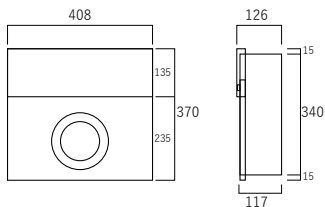

P.17
レターマン
P1JGRD-LM
W:408 H:370 D:126 投函口W:325×33