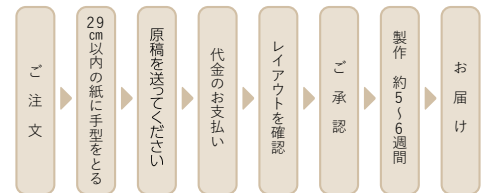

◆タイル支給での製作も可能(タイルによっては不可能な場合があります) ◆原稿は29センチ以内の紙に描いて郵送願います。
◆自筆はOKですが、既成フォントでの文字入れも可能です。 ◆鉛筆など細い線は出ませんので、ご注意ください。