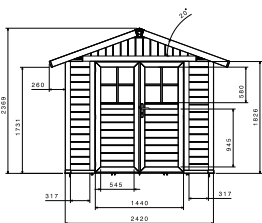

※写真はイメージです