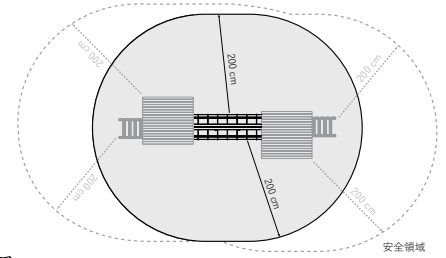

CHALLENGER用金具
(木材なし)

¥28,200 (税抜)

O2KTKT-001012
※木材は別途ご購入ください。

はらっぱBASE

はらっぱBASEオプション

はらっぱBASEと組み合わせて、我が家オリジナル遊具の完成！
成長に合わせてレベルアップしていけるのも楽しみのひとつです。

はらっぱBASEオプション ブリッジ イタワバ材セット

塗装なし ¥59,000 (税抜)