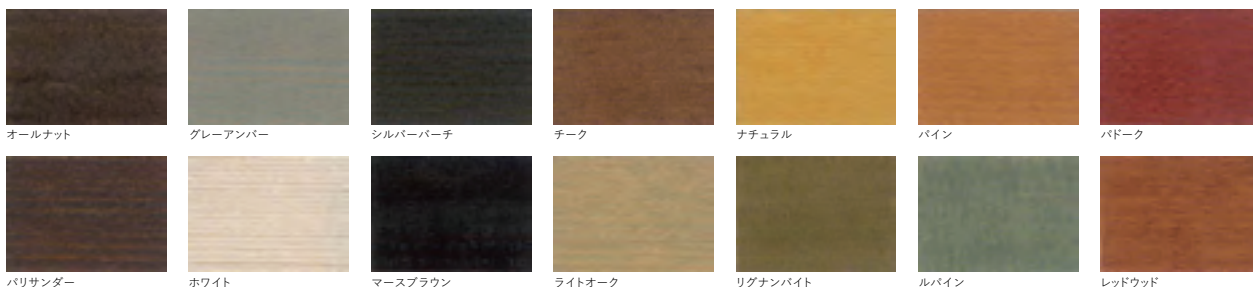

※カット断面はエコアコルの処理がされていないので市販の塗料を塗布してください。(無塗装の場合)

エコアコルウッド経年変化

塗装色 色見本 (ステイン塗料)

※実際の色と多少差がある場合があります。色の目安としてご覧ください。イメージの違いによる返品はお受けできません。

※写真はイメージのため一部形状が異なります。 ※ベル等のアクセサリ、小物類は含まれておりません

標準仕様：テント屋根

オプション：木製屋根

はらっぱBASE
(エコアコルウッドセット)