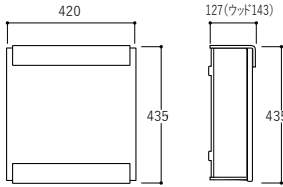

P.13
グラスノスト420
P1JGPK-GLAS420
W:420 H:435 D:127 投函口W:330×29