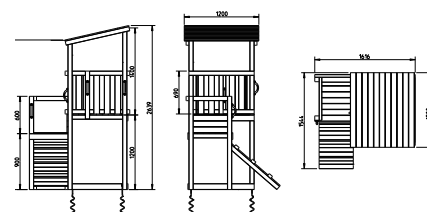

CHALLENGER
(エコアコルウッドセット)
チャレンジャー エコアコルウッドセット
塗装なし ¥160,700 (税抜)

塗装あり ¥184,000 (税抜)

O2KTHU-000980
エコアコルウッド
はらっぱBASE-CASCADEに接続可能
受注生産品(納期10～15日)
※単体でのご使用はできません
※要組立
※塗装色はP97をご覧ください。
※ブランコ別売

CHALLENGER用金具
(木材なし)

¥28,200 (税抜)

O2KTKT-001012
※木材は別途ご購入ください。