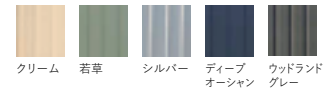

3022F2
¥256,364 (税抜)

F9EPEP-000127
W: 3000 H: 2060 D: 2180
(内寸 W: 2960 H: 1800 D: 2140)
開口寸法: W: 1500 H: 1730

〈オプション〉
木製床キット
¥75,455 (税抜)