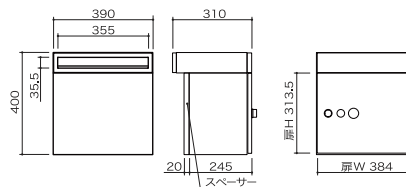

P.26
 UME56 口金ポスト
 P1IUU-INP2-
 W:420 H:400 D:125

P.39
 ティロワール
 P5JGJG-TIROIR
 W:460 H:140~145 D:60 つまみ込 D:80
 内寸 W:425 H:107 D:30

P.55
 庵
 P1IUIU-INP1-
 W:420 H:400 D:125

P.40
 スフレ
 P1JGMK-SFL-A-5
 W:410 H:340 D:195