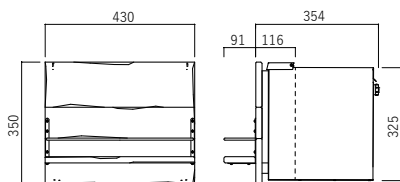

P.43
シェルフイー
P1JGJG-000559
W:430 H:350 D:445 投函口W350×40