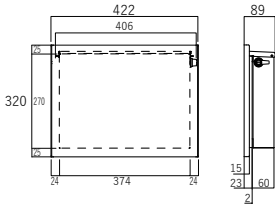

DETAIL

P.19,77
ロンブル
ロンブルハローキティ
P1JGJG-LOMBRE-
W:422 H:320 D:89 投函口W:340×29