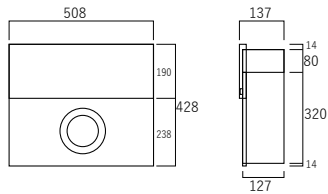

P.17
レターマンXXL
P1JGRD-LM-XXL
W:508 H:428 D:137 投函口W:400×35