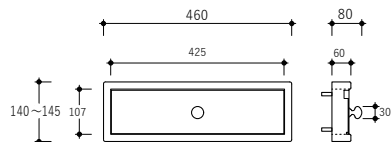

P.26
 UME56 口金ポスト
 P1IUU-INP2-
 W:420 H:400 D:125

P.39
 ティロワール
 P5JGJG-TIROIR
 W:460 H:140~145 D:60 つまみ込 D:80
 内寸 W:425 H:107 D:30

P.55
 庵
 P1IUIU-INP1-
 W:420 H:400 D:125

P.40
 スフレ
 P1JGMK-SFL-A-5
 W:410 H:340 D:195