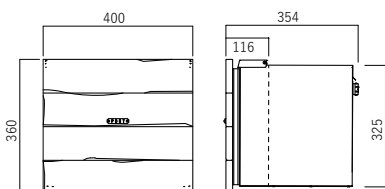

P.42
アンテ
P1JGJG-000557
W:400 H:360 D:354 投函口W350×40