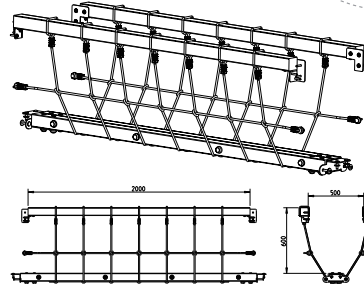

CHALLENGER用金具
(木材なし)

¥28,200 (税抜)

O2KTKT-001012
※木材は別途ご購入ください。

はらっぱBASE

はらっぱBASEオプション

はらっぱBASEと組み合わせて、我が家オリジナル遊具の完成！
成長に合わせてレベルアップしていけるのも楽しみのひとつです。

はらっぱBASEオプション ブリッジ イタワバ材セット

塗装なし ¥59,000 (税抜)