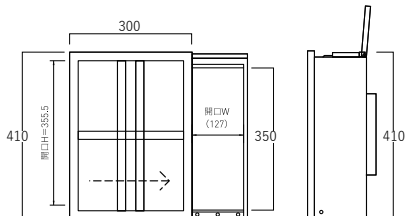

P.56
フミスライドタイプ
P1SAFJ-000574
W:300 H:410 D:145 投函口W:263×38