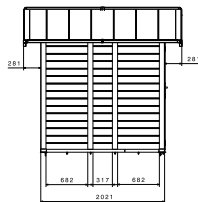

※写真はイメージです