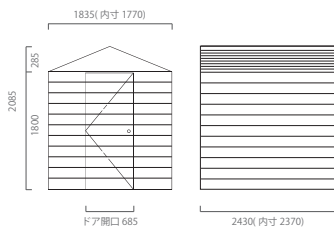

METAL SHED

ヨーロッパを代表する高性能メタル倉庫メーカー、英国TRIMETALの収納庫

外壁材としても使われるガルバリウムにPVC樹脂コーティングを施した素材は腐食に強いのが特徴。特に自転車やバイクの保管におすすめです。

※オプションが含まれています。

庭の中のお部屋。

メタルシェッド TM1 DD
ダブルドア アペックスルーフ

2枚ドア

オリーブグリーン

¥310,000 (税抜)

F9JGGN-D60TM10G (オリーブグリーン)

〈共通仕様〉

W : 1835 (ドアW開口寸法/幅約1395) H : 2085 D : 2430

ベース面積 : 4.56㎡ (1.38坪)

重量 : 159kg

素材 : パネル/ガルバリウム鋼板 (PVC樹脂コーティング仕上)

ベース、フレーム/ガルバリウム鋼板

外部接続部材/ステンレススチール

※アンカーボルト4箇所は別途必要です。

付属品 : 上下ドアロックバー機能 (カギ付)

送料別途見積

外側のみにスロープが付きます

メタルシェッド TM1 SD
シングルドア アペックスルーフ

オリーブグリーン

¥290,000 (税抜)

F9GNGN-002014 (オリーブグリーン)

〈共通仕様〉

W : 1835 (ドアS開口寸法/幅約685) H : 2085 D : 2430

ベース面積 : 4.56㎡ (1.38坪)

重量 : 159kg

素材 : パネル/ガルバリウム鋼板 (PVC樹脂コーティング仕上)

ベース、フレーム/ガルバリウム鋼板

外部接続部材/ステンレススチール

※アンカーボルト4箇所は別途必要です。

送料別途見積

外側のみにスロープが付きます

1枚ドア

TM1 SD