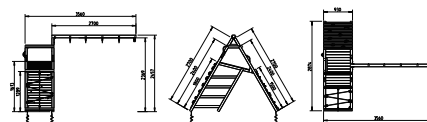

CHALLENGER用金具
(木材なし)

¥28,200 (税抜)

O2KTKT-001012
※木材は別途ご購入ください。

はらっぱBASE

はらっぱBASEオプション

はらっぱBASEと組み合わせて、我が家オリジナル遊具の完成！
成長に合わせてレベルアップしていけるのも楽しみのひとつです。

はらっぱBASEオプション ブリッジ イタワバ材セット

塗装なし ¥59,000 (税抜)