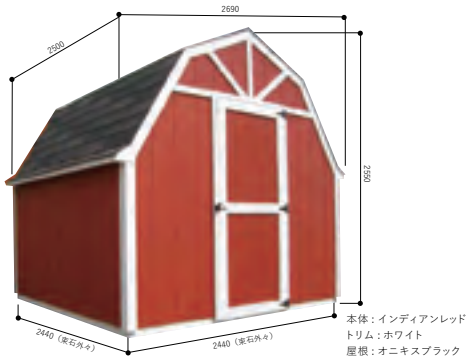

マンサード型の1.75坪タイプ！
特徴的なデザインと収納力を兼ね合わせたスグレモノ！

ラハティ [塗装済]¥598,000 (税抜)	1220延長セット [塗装済]¥178,000 (税抜)
F9GTGT-OHDORI [未塗装]¥508,000 (税抜)	F9GTGT-OHDORI-1220 [未塗装]¥158,000 (税抜)
F9GTGT-OHDORI2 東石本数 6本～	F9GTGT-OHDORI2-1220