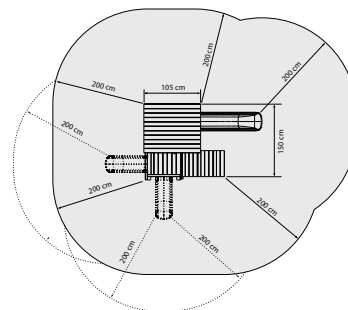

CHALLENGER
(エコアコルウッドセット)
チャレンジャー エコアコルウッドセット
塗装なし ¥160,700 (税抜)

塗装あり ¥184,000 (税抜)

O2KTHU-000980
エコアコルウッド
はらっぱBASE-CASCADEに接続可能
受注生産品(納期10～15日)
※単体でのご使用はできません
※要組立
※塗装色はP97をご覧ください。
※ブランコ別売

CHALLENGER用金具
(木材なし)

¥28,200 (税抜)

O2KTKT-001012
※木材は別途ご購入ください。