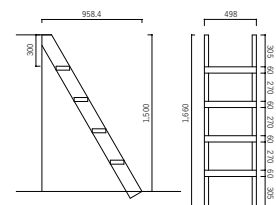

はらっぱBASEオプション
階段はしご H1500
塗装なし ¥31,000 (税抜)
塗装あり ¥41,200 (税抜)

O2HUHU-000519
エコアコルウッド
受注生産品(納期10~15日)
※完成品でお届け