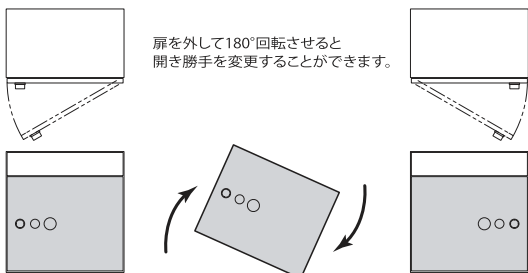

ティロワール ▶ P39

設置場所に合わせて取り出し扉の開き方向を変更可能