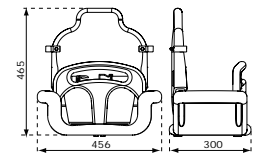

O2KTKT-000469
2.00m-2.40m
重量：2.30kg
素材：PVC、PHロープφ12
※空気が入っていない状態でお届けします。

ベビーブランコ
¥12,200 (税抜)