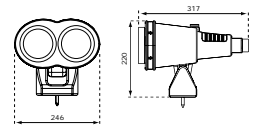

望遠鏡
¥4,300 (税抜)

O2KTKT-000500
重 量：0.73kg
素 材：HDPE
付 属 品：ねじ
カ ラー：ターコイズ×ライムグリーン