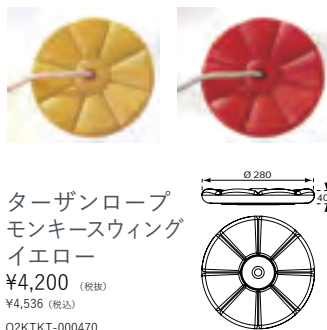

ターザンロープ
ブイブランコ レッド
¥13,400 (税抜)

O2KTKT-000469
2.00m-2.40m
重量：2.30kg
素材：PVC、PHロープφ12
※空気が入っていない状態でお届けします。

ベビーブランコ
¥12,200 (税抜)

※対象年齢
1才頃から

O2KTKT-000471
1.90m-2.40m
重量：2.90kg
素材：HDPE、PHロープφ12
※成長に合わせて取り外しできます