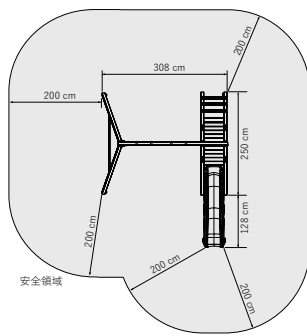

上部柱は面取りが必要です

※写真はイメージのため一部形状が異なります。

はらっぱDUO
エコアコールウッドセット

塗装なし ¥135,700 (税抜)

塗装あり ¥149,800 (税抜)

O2KTHU-000515
すべり台H1200付(下記3色よりカラーを選択)
受注生産品(納期10~15日)
※要組立
※塗装色はP97をご覧ください。
※プランコ別売

すべり台 H1200 エイロー/アップルグリーン/パープル