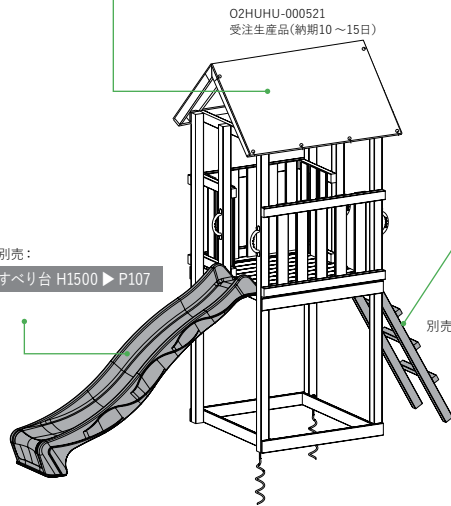

オプション：木製屋根

はらっぱBASE
(エコアコルウッドセット)

塗装なし ¥262,000 (税抜)
塗装あり ¥303,000 (税抜)

O2KTHU-000513
受注生産品(納期10~15日)
※要組立
※テント屋根色をお選びください。
※塗装色はP97をご覧ください。
※はしご・すべり台別売