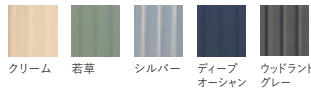

(オプション)
木製床キット
¥70,910 (税抜)

3008K2
¥138,182 (税抜)

F9EPEP-000125
W: 3000 H: 1950 D: 780
(内寸 W: 2960 H: 1800 D: 735)
開口寸法: W: 1500 H: 1730

〈オプション〉
木製床キット
¥35,455 (税抜)

3014F2
¥222,728 (税抜)

F9EPEP-000126
W: 3000 H: 2060 D: 1440
(内寸 W: 2960 H: 1800 D: 1400)
開口寸法: W: 1500 H: 1730