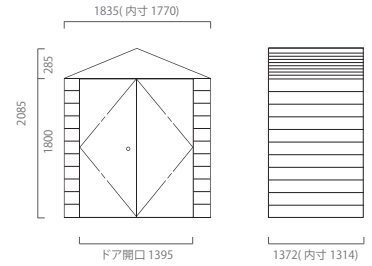

メタルシェッド TM1 HF DD ハーフ ダブルドア アペックスルーフ

オリーブグリーン

¥325,000 (税抜)

F9GNGN-002027 (オリーブグリーン)

(共通仕様)
W: 1835 (ドアW開口寸法/幅約1395) H: 2085 D: 1372
ベース面積: 2.85㎡ (0.86坪)
重量: 130kg
素材: パネル/ガルバリウム鋼板 (PVC樹脂コーティング仕上)
ベース、フレーム/ガルバリウム鋼板
外部接続部材/ステンレススチール
※アンカーボルト4箇所は別途必要です。

2枚ドア

送料別途見積
外側のみにスロープが付きます