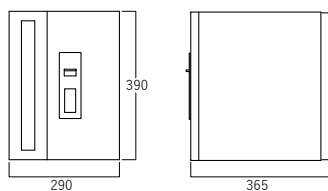

P.61
ダブルボックスポスト
P1TCTC-000554
W:290 H:390 D:365