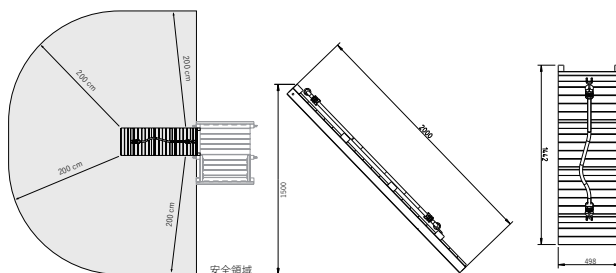

はらっぱBASEオプション
ロープ坂
エコアコールウッドセット
塗装なし ¥48,900 (税抜)

塗装あり ¥53,900 (税抜)

ロープ坂用ロープ+金具
(木材なし)
¥7,700 (税抜)

O2KTKT-000510
※木材は別途ご用意ください。

O2KTHU-000516
受注生産品(納期10~15日)
※ロープ含む
※板は完成品です。ロープのみ要取付
※塗装色はP97をご確認ください。

大きくなったら、
人気のボルダリングに
トライしてみてください!