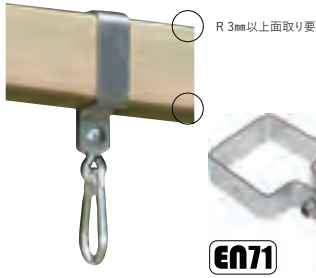

R 3mm以上面取り要

ブランコ用吊り金具
90 角丸
¥1,100 (税抜)

O2KTKT-000501
SQUARE □ 90X90mm
GALVANISED 3.00mm
重 量：0.52kg
素 材：亜鉛メッキスチール
※1コ売

ブランコ用吊り金具
貫通タイプ 140L
¥700 (税抜)

O2KTKT-000502
type O
140mm
M12
重 量：0.34kg
素 材：亜鉛メッキスチール
※1コ売