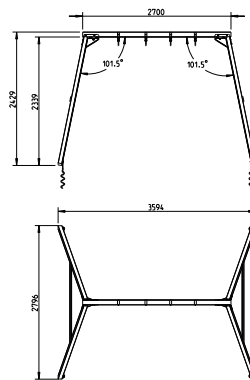

はらっぱSWING
エコアコルウッドセット
塗装なし ¥73,200 (税抜)

塗装あり 81,500 (税抜)

O2KTHU-000514
受注生産品(納期10~15日)
※要組立
※塗装色はP07をご覧ください。
※プランコ別売

はらっぱSWING 用金具
(木材なし)
¥24,100 (税抜)

O2KTKT-000508
※プランコ別売
※木材は別途ご用意ください。

上部柱は面取りが必要です