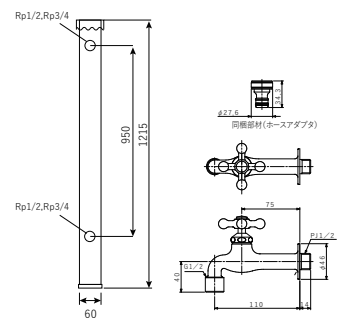

ハローキティの
リボン蛇口
¥12,000 (税抜)

W3JGJG-000381
W: 105 H: 116 D: 111
給水口内径: φ13
素 材: 本体/青銅
ハンドル/ガラス
付 属 品: ホースアダプタ
給水栓ネジ寸法PJ 1/2、固定コマ
※寒冷地対応
※水道工事、取り付け工事は指定
水道工事に在庫に依頼してくだ
さい。
※蛇口の取り付けは止水処理を十分
に行ってください。シールテー
プなどをご用意ください。