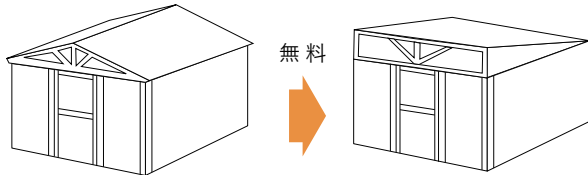

屋根の形も変更できます

※ルーフデッキ及び板金工事別途。

無料

三角屋根(標準)

片流れ屋根

床補強

標準の場合

無料

床補強

¥12,000 (税抜)

F9GTGT-FLOOR

床の強度を高め、バイクや除雪機など重量物を収納する場合、床補強をおすすめします。
※バイクのスタンドの下には鉄板などを敷いて、一点に荷重が集中しないようにしてください。