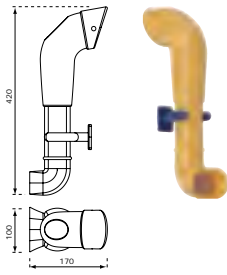

鉄棒 900mm
¥6,300 (税抜)

O2KTKT-000481
900mm
重 量：1.60kg
素 材：ステンレス
付 属 品：なし
※取付金具は別途ご用意ください。

鉄棒 1250mm
¥7,800 (税抜)

O2KTKT-000821
1250mm
重 量：2.05kg
素 材：ステンレス
付 属 品：なし
※取付金具は別途ご用意ください。

PH ロープとは?

PH ロープ (poly hemp rope) とは天然の風合いを持つ合成麻。小さなお子様でも手触りがよく、耐候性に優れています。