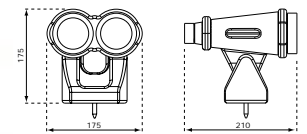

O2KTKT-000498
重 量：0.43kg
素 材：PP
付 属 品：ねじ2本
カ ラー：レッド

双眼鏡
¥4,600 (税抜)

O2KTKT-000496
重 量：0.52kg
素 材：HDPE
付 属 品：取付金具、イエローレンズ×2、スベ
アピンレンズ×2、透明レンズ×2
カ ラー：オレンジ×ライムグリーン