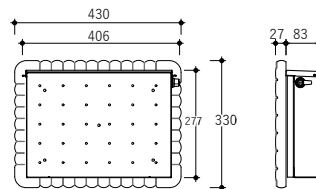

P.38
ビスケット
P1JGJG-BISCUIT
W:430 H:330 D:110 投函口 W340×29