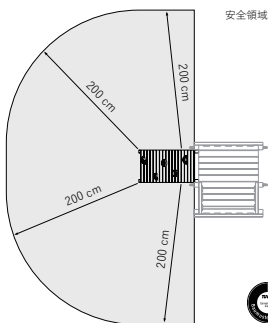

はらっぱBASEオプション
ロープ坂
エコアコールウッドセット
塗装なし ¥48,900 (税抜)

塗装あり ¥53,900 (税抜)

ロープ坂用ロープ+金具
(木材なし)
¥7,700 (税抜)

O2KTKT-000510
※木材は別途ご用意ください。

O2KTHU-000516
受注生産品(納期10~15日)
※ロープ含む
※板は完成品です。ロープのみ要取付
※塗装色はP97をご確認ください。

大きくなったら、
人気のボルダリングに
トライしてみてください!