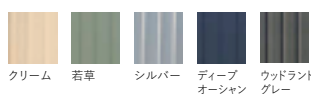

3029F2
¥288,182 (税抜)

F9EPEP-000128
W: 3000 H: 2060 D: 2920
(内寸 W: 2960 H: 1800 D: 2880)
開口寸法: W: 1500 H: 1730

〈オプション〉
木製床キット
¥93,637 (税抜)