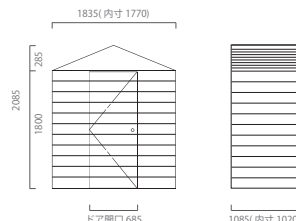

カラー: オリーブグリーン
送料別途見積
外側のみにスロープが付きま

1枚ドア

TM6 CYCLE PLUS

自転車スタンドは3カラーよりお選び頂けます (ブラック/ホワイト/レッド)

[収納自転車有効サイズ]

● サドル又はハンドル高さ

側面置き/1100以内 正面置き/1000以内

側面置き 1100 以内