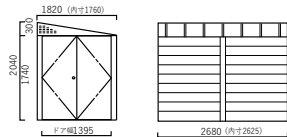

メタルシェッド TM2
ペントルーフ ワイド

¥459,000 (税別)

F9JGGN-000601
W: 1820 (ドアW:1395) H: 2040 D: 2680
ベース面積: 5.46㎡(1.65坪)
重量: 約203.5kg

素材: パネル/ガルバリウム鋼板
(PVC樹脂コーティング仕上)
ベース、フレーム/ガルバリウム鋼板
外部接続部材/ステンレススチール
※アンカーボルト4箇所は別途必要です。
※必要に応じてペール側面にも固定を
してください。

付属品: 2段吊り棚、上下ドアロックバー機能(カギ付)

カラー: オリーブグリーン

受注輸入品

送料別途見積

外側と内側にスロープが付きます

TM2