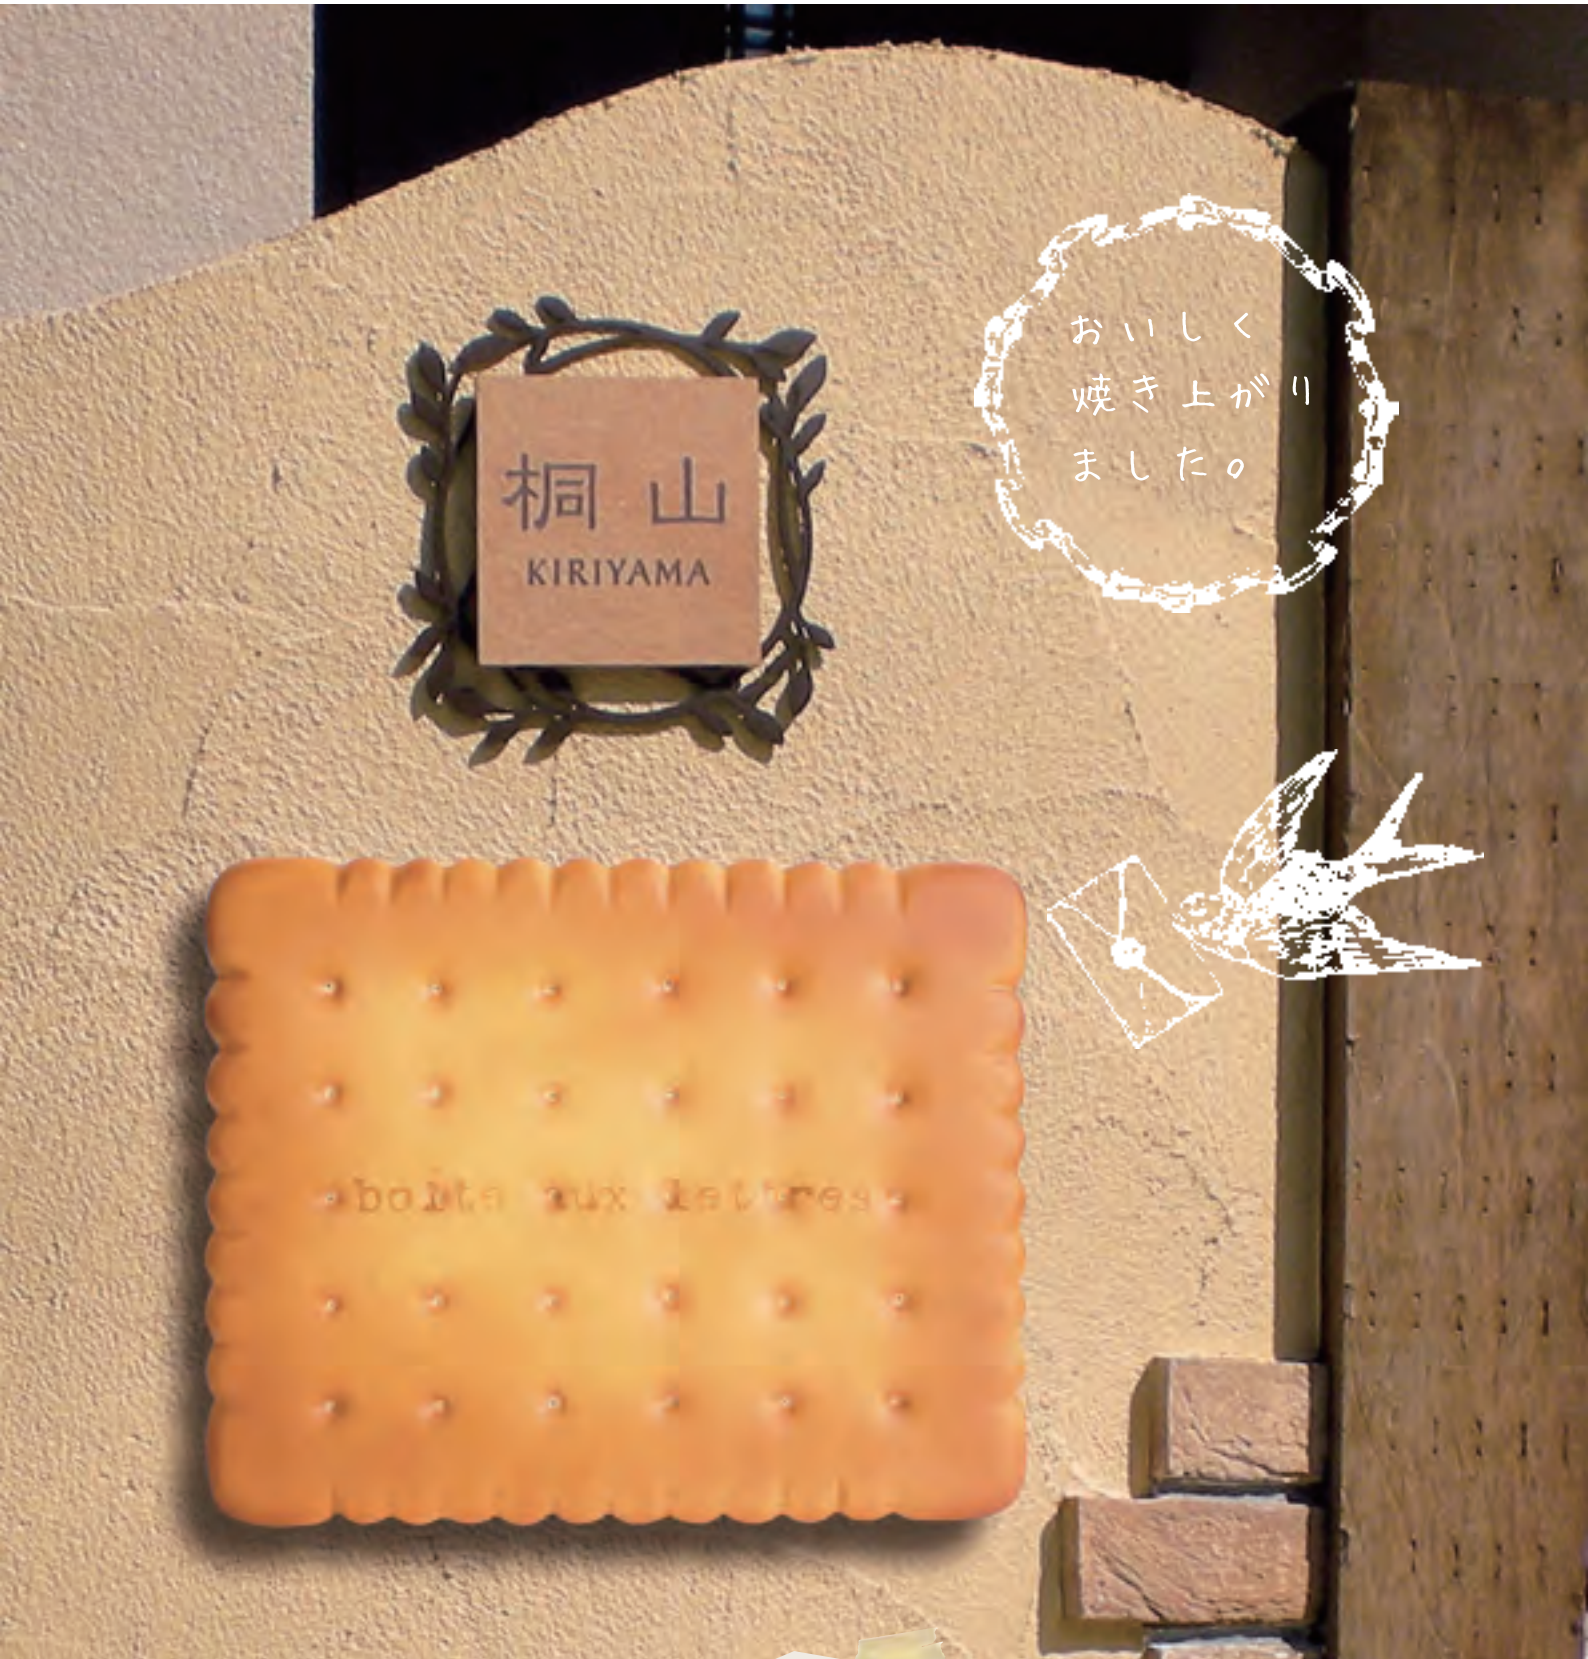

ただ「可愛いはず」と作ってみたら
予想以上に可愛くてオドロキ。
こんがり焼けたビスケットからは
甘い香りまでたよってきそう。
ユーモアいっぱいのデザインは男女を
問わずいつの時代も人気なのです。

BISCUIT

ビスケット
¥42,000 (税抜)

P1JGJG-BISCUIT
W: 430 H: 330 D: 110
投函口: W340 × 29
重 量: 4kg
素 材: (本体) スーパーダイマ、(パネル) FRP
壁設置、A4対応、上入前出
鍵付(鍵は使用しなくても開閉できます)
▶詳細図 P154