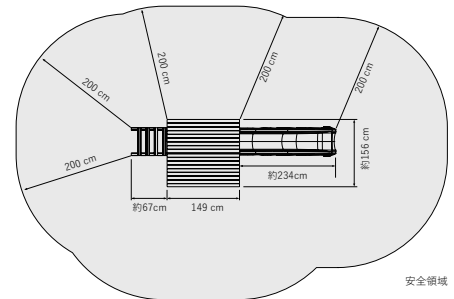

はらっぱBASE用金具
(木材なし)

¥35,600 (税抜)

O2KTKT-000507
付属品：テント屋根
※木材は別途ご用意ください。
※テント屋根色をお選びください。

はらっぱBASEオプション
ステップ
(エコアコルウッドセット)
塗装なし ¥45,500 (税抜)
塗装あり ¥51,900 (税抜)

O2KTHU-000979
エコアコルウッド
受注生産品(納期10~15日)
※要組立
※はらっぱBASE「L型」にはお取付できません。
※塗装色はP97をご覧ください。

ステップ用金具
(木材なし)

¥8,300 (税抜)

O2KTKT-001011
※木材は別途ご用意ください。