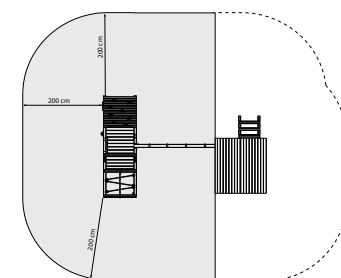

CHALLENGER用金具
(木材なし)

¥28,200 (税抜)

O2KTKT-001012
※木材は別途ご購入ください。

はらっぱBASE

はらっぱBASEオプション

はらっぱBASEと組み合わせて、我が家オリジナル遊具の完成！
成長に合わせてレベルアップしていけるのも楽しみのひとつです。

はらっぱBASEオプション ブリッジ イタワバ材セット

塗装なし ¥59,000 (税抜)