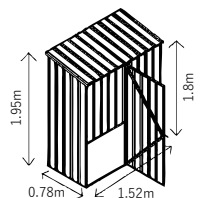

1508K1
¥79,455 (税抜)

F9EPEP-000119
W: 1520 H: 1950 D: 780
(内寸 W: 1480 H: 1800 D: 735)
開口寸法: W: 750 H: 1730

(オプション)
木製床キット
¥19,091 (税抜)

1514F1
¥140,910 (税抜)

F9EPEP-000120
W: 1520 H: 1950 D: 1440
(内寸 W: 1480 H: 1800 D: 1400)
開口寸法: W: 750 H: 1730