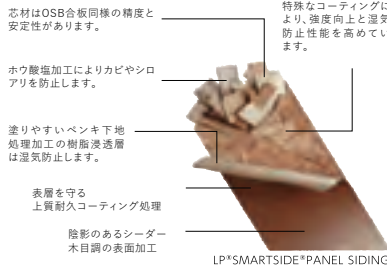

外壁の仕上げ材として使用されるスマートサイディングは、木目調を型押ししたOSBで、非常に耐久性に優れた外壁です。厚みは9mmあり、数年に一度のペンキ塗り、いつでも美しくお使いいただけます。お好きな色を塗って、あなただけのシンプルホームが完成します。

芯材はOSB合板同様の精度と安定性があります。
ホウ酸塩加工によりカビやシロアリを防止します。
塗りやすいペンキ下地処理加工の樹脂浸透層は湿気防止します。
表層を守る上質耐久コーティング処理
陰影のあるシーダー木目調の表面加工