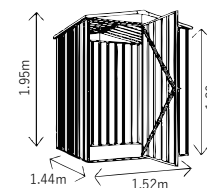

1508K1
¥79,455 (税抜)

F9EPEP-000119
W: 1520 H: 1950 D: 780
(内寸 W: 1480 H: 1800 D: 735)
開口寸法: W: 750 H: 1730

(オプション)
木製床キット
¥19,091 (税抜)

1514F1
¥140,910 (税抜)

F9EPEP-000120
W: 1520 H: 1950 D: 1440
(内寸 W: 1480 H: 1800 D: 1400)
開口寸法: W: 750 H: 1730