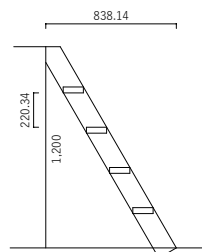

上部柱は面取りが必要です

※写真はイメージのため一部形状が異なります。

はらっぱDUO
エコアコールウッドセット

塗装なし ¥135,700 (税抜)

塗装あり ¥149,800 (税抜)

O2KTHU-000515
すべり台H1200付(下記3色よりカラーを選択)
受注生産品(納期10~15日)
※要組立
※塗装色はP97をご覧ください。
※プランコ別売

すべり台 H1200 エイロー/アップルグリーン/パープル