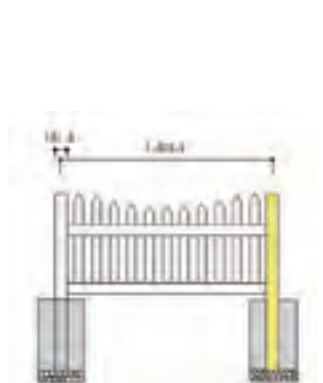

¥5,000 (税抜)

A2JGSU-CP-1EP

カントリー 1 型用ラインポスト

¥5,000 (税抜)

A2JGSU-CP-1LP

カントリー 1 型用コーナーポスト

¥5,000 (税抜)

A2JGSU-CP-1CP