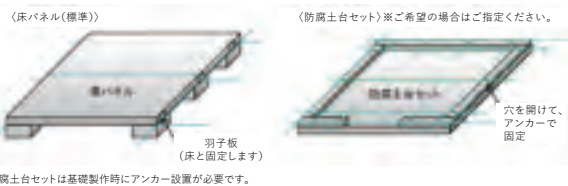

※防腐土台セットは基礎製作時にアンカー設置が必要です。

その他のご注意

1. 物置、ガレージの基礎工事および石工事は、代金には含まれておりません。
2. 運搬用車両が通行できないような狭いところ、道路から遠く離れたところなど、運搬場所によっては、設置できない場合がございます。
3. 価格には特別な場所への設置費用、工事費、運搬は含まれておりません。
4. 母屋と密着させるなど、直接密着する場所への設置は、避けてください。また、1m以上屋根に雪が積もらないように、雪おろしをしてください。
5. 輸入部材の入荷状況により、納品まで2-3ヶ月ほどかかる場合がございますのでご了承ください。
6. 物置およびガレージの面積が10㎡以上の場合、建築確認申請が必要です。詳しくはお近くの市町村の建築課にお問い合わせください。
7. 東石、羽子板、アンカー等は現場に合わせて適宜ご用意いたします。

設置場所について

- ●建物の屋上など、不安定な場所には設置できません。
- ●敷地境界ぎりぎりには設置する場合は、50cm以上離しましょう。また、組立・設置の際は必ずお立ち会いください。
- ●大屋根から雨水や雪が、直接屋根に落ちる場合には、設置しないでください。
- ●雪のふち、風当たりの強い場所など、安全の確保ができない場所には、設置しないでください。
- ●水道メーター、下水や、住宅の電気メーターなど、設置場所に障害物がある場合、設置できません。
- ●地盤の弱いところや、水はけの悪いところへ設置する場合は、東石工事(別途)をおすすめします。
- ●冬期間は屋根に雪がたつきやすく、早めに雪ろしを行ってください。

木の特性について

木は生きています。鉄などの工業製品とは違い、木にはいろいろな特性がありますが、それが自然の風合いとしてやわらかさや温かさに感じて頂けると思います。SMALL HOUSEは、厳選した材料を使用しておりますが、「やにすじ」「ふし」「等級マーク」が含まれることもあります。その特性をより理解して頂くことで木と長くつきあって頂けると思います。