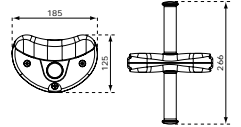

O2KTKT-000478
L: 1.80m φ25 1.80-2.30m
重量: 0.50kg
素材: PHロープφ25

縄ばしご
¥5,800 (税抜)

O2KTKT-000479
2.10m-2.40m 1.95m 5rungs
重量: 1.70kg
素材: PHロープφ12

縄ばしごトライアングル
¥18,700 (税抜)

O2KTKT-000480
2.35m-2.65m 2.10m
重量: 7.80kg
素材: PHロープφ12