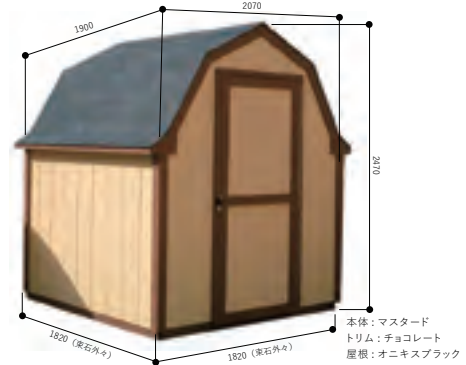

玄関先やお庭のアイテムはこの中へ！
お庭のアクセントと実用性を両立！

ノキア [塗装済]¥448,000 (税抜)	910延長セット [塗装済]¥158,000 (税抜)	610延長セット [塗装済]¥110,000 (税抜)
F9GTGT-KUREITON [未塗装]¥394,000 (税抜)	F9GTGT-KUREITON-910 [未塗装]¥128,000 (税抜)	F9GTGT-KUREITON-610 [未塗装]¥95,000 (税抜)
F9GTGT-KUREITON2 東石本数 6本～	F9GTGT-KUREITON2-910	F9GTGT-KUREITON2-610