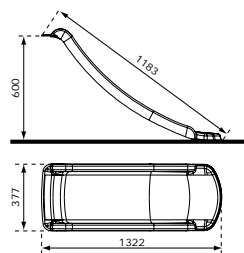

アップルグリーン パープル

すべり台 H600
¥12,900 (税抜)

O2KTKT-0004 □□
※□はカラー番号が入ります
重 量：1.95kg
素 材：HDPE
付 属 品：なし
カ ラー：アップルグリーン(92)、パープル(93)
※取付金具は別途ご用意ください。

夏はウォータースライダーに変身!

※H1500とH1200のみ ※使用される場合はホース接続部にドリルで穴をあけてください。

※写真はイメージのため一部形状が異なります。