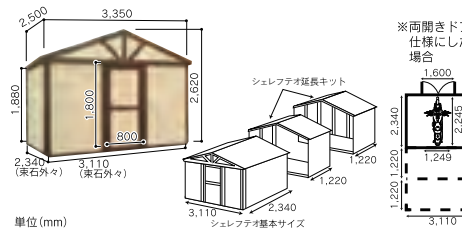

カルマル
[塗装済]¥568,000 (税抜) [未塗装]¥480,000 (税抜)
F9GTGT-SUPIRITO
F9GTGT-SUPIRITO2
東石本数 6本~

1220延長セット
[塗装済]¥178,000 (税抜) [未塗装]¥158,000 (税抜)
F9GTGT-SUPIRITO-1220
F9GTGT-SUPIRITO2-1220

ワイドな間口、ゆとりの容量。収納だけでなく、
バイクガレージにも最適なリーズナブルモデル。

シェレフテオ
[塗装済]¥698,000 (税抜) [未塗装]¥600,000 (税抜)
F9GTGT-KARUSON
F9GTGT-KARUSON2
東石本数 8本~

1220延長セット
[塗装済]¥228,000 (税抜) [未塗装]¥200,000 (税抜)
F9GTGT-KARUSON-1220
F9GTGT-KARUSON2-1220

本体：ライトアイボリー
トリム：チョコレート
屋根：オニキスブラック