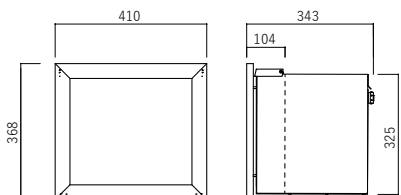

P.57
ブラックボード
P1JGJG-000558
P1JGJG-000599
W:410 H:368 D:343 投函口W:350×40