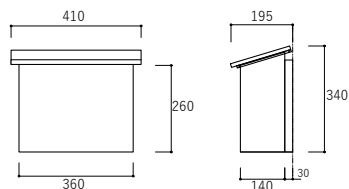

P.26
 UME56 口金ポスト
 P1IUU-INP2-
 W:420 H:400 D:125

P.39
 ティロワール
 P5JGJG-TIROIR
 W:460 H:140~145 D:60 つまみ込 D:80
 内寸 W:425 H:107 D:30

P.55
 庵
 P1IUIU-INP1-
 W:420 H:400 D:125

P.40
 スフレ
 P1JGMK-SFL-A-5
 W:410 H:340 D:195