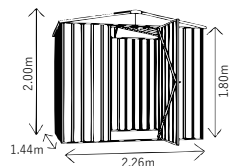

F9EPEP-000122
W: 2260 H: 1950 D: 780
(内寸 W: 2220 H: 1800 D: 735)
開口寸法: W: 750 H: 1730

(オプション)
木製床キット
¥32,728 (税抜)
¥22,900 (税込)

2314F1
¥150,910 (税抜)