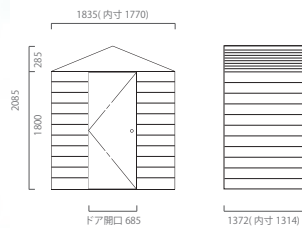

メタルシェッド TM1 HF SD ハーフ シングルドア アペックスルーフ

オリーブグリーン

¥303,000 (税抜)

FF9GNGN-002015 (オリーブグリーン)

(共通仕様)
W: 1835 (ドアS開口寸法/幅約685) H: 2085 D: 1372
ベース面積: 2.85㎡ (0.86坪)
重量: 130kg
素材: パネル/ガルバリウム鋼板 (PVC樹脂コーティング仕上)
ベース、フレーム/ガルバリウム鋼板
外部接続部材/ステンレススチール
※アンカーボルト4箇所は別途必要です。

1枚ドア

送料別途見積
外側のみにスロープが付きます