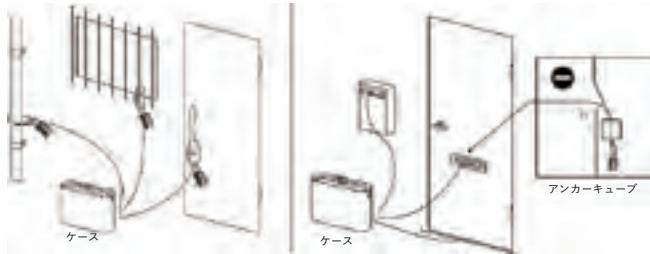

場所を選びません。

ワイヤー端部とナイロンバッグをつなぎ、ケースをとおします。

ワイヤー+ダイヤル式錠で固定

アンカーキューブ+ダイヤル式錠で固定

どこに置いても違和感のないシンプルな佇まい。
玄関先やマンションの共有部などあらゆる場所に設置できる。
「バッグインケース」型の宅配ボックス。

DROP BOX

W-box post

宅配ボックスと郵便受けが一つになり、留守中の小包も受け取れる便利なポストです。