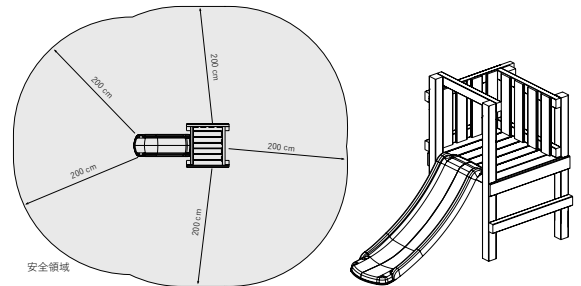

上部柱は面取りが必要です