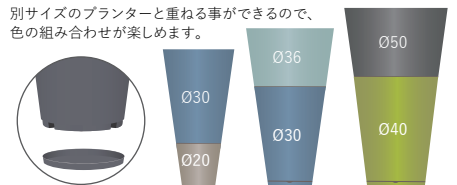

フランスが憧れる「TOKYO」の URBAN GARDENING

シンプルなルックスに、マットな質感が都会のガーデニングスタイルにハマる。フランス人から見た東京をイメージされたデザイン。重ねるカラーと高さの組み合わせで都会のガーデニングスタイルが完成。屋外でも使用可能で、玄関周りやデッキのツリープランターにも素敵です。

別サイズのプランターと重ねることができるので、色の組み合わせが楽しめます。