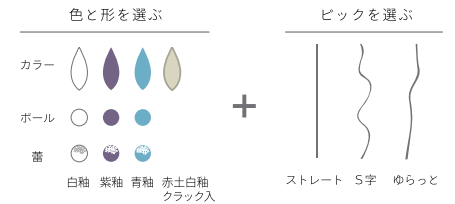

陶器のオブジェピック
カラー単品

¥1,800 (税別)
【在庫限りで終了】
AIJGKY-CALLA
サイズ: カラー約 W40~80mm/H100~200mm
ボール・蕾 直径約40mm
ピック約 H850~1000mm
※接着剤は付属致しておりません。
市販の接着剤をご利用ください。

※陶器とピックはお客様にて接着となります。施工前に確実に固定してください。
※コンクリート等で固定される場合、埋込部分を適宜L時に曲げて頂くとピックが回転せず固定しやすくなります。