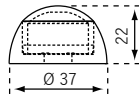

グラウンドアンカー
¥1,100 (税抜)

O2KTKT-000504
重 量：0.80kg
素 材：亜鉛メッキスチール
※1コ売

ボルトカバー
¥100 (税抜)

O2KTKT-000505
8-10mm
重 量：0.010kg
素 材：PP
※1コ売