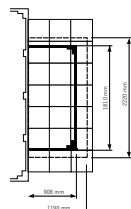

ブロック壁につけたり
ご自由に使用いただけます

キャノピー
¥70,000 (税別)

F9JGGF-000428
W: 2220 H: 1880 D: 1190
重 量: 25kg
素 材: PVC
カ ラ ー: ホワイト

共通事項 (ミディ・グラン)

パチンパチンと組み立てるパネルは中空構造!!
軽量なのにしっかりとした強度があります。

パネル色と構造

ホワイト×グリーングレー (半つやあり) グレー (マット)