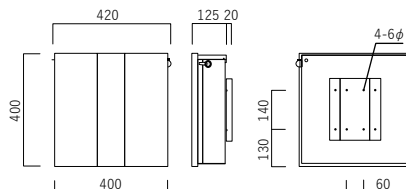

P.26
 UME56 口金ポスト
 P1IUU-INP2-
 W:420 H:400 D:125

P.39
 ティロワール
 P5JGJG-TIROIR
 W:460 H:140~145 D:60 つまみ込 D:80
 内寸 W:425 H:107 D:30

P.55
 庵
 P1IUIU-INP1-
 W:420 H:400 D:125

P.40
 スフレ
 P1JGMK-SFL-A-5
 W:410 H:340 D:195