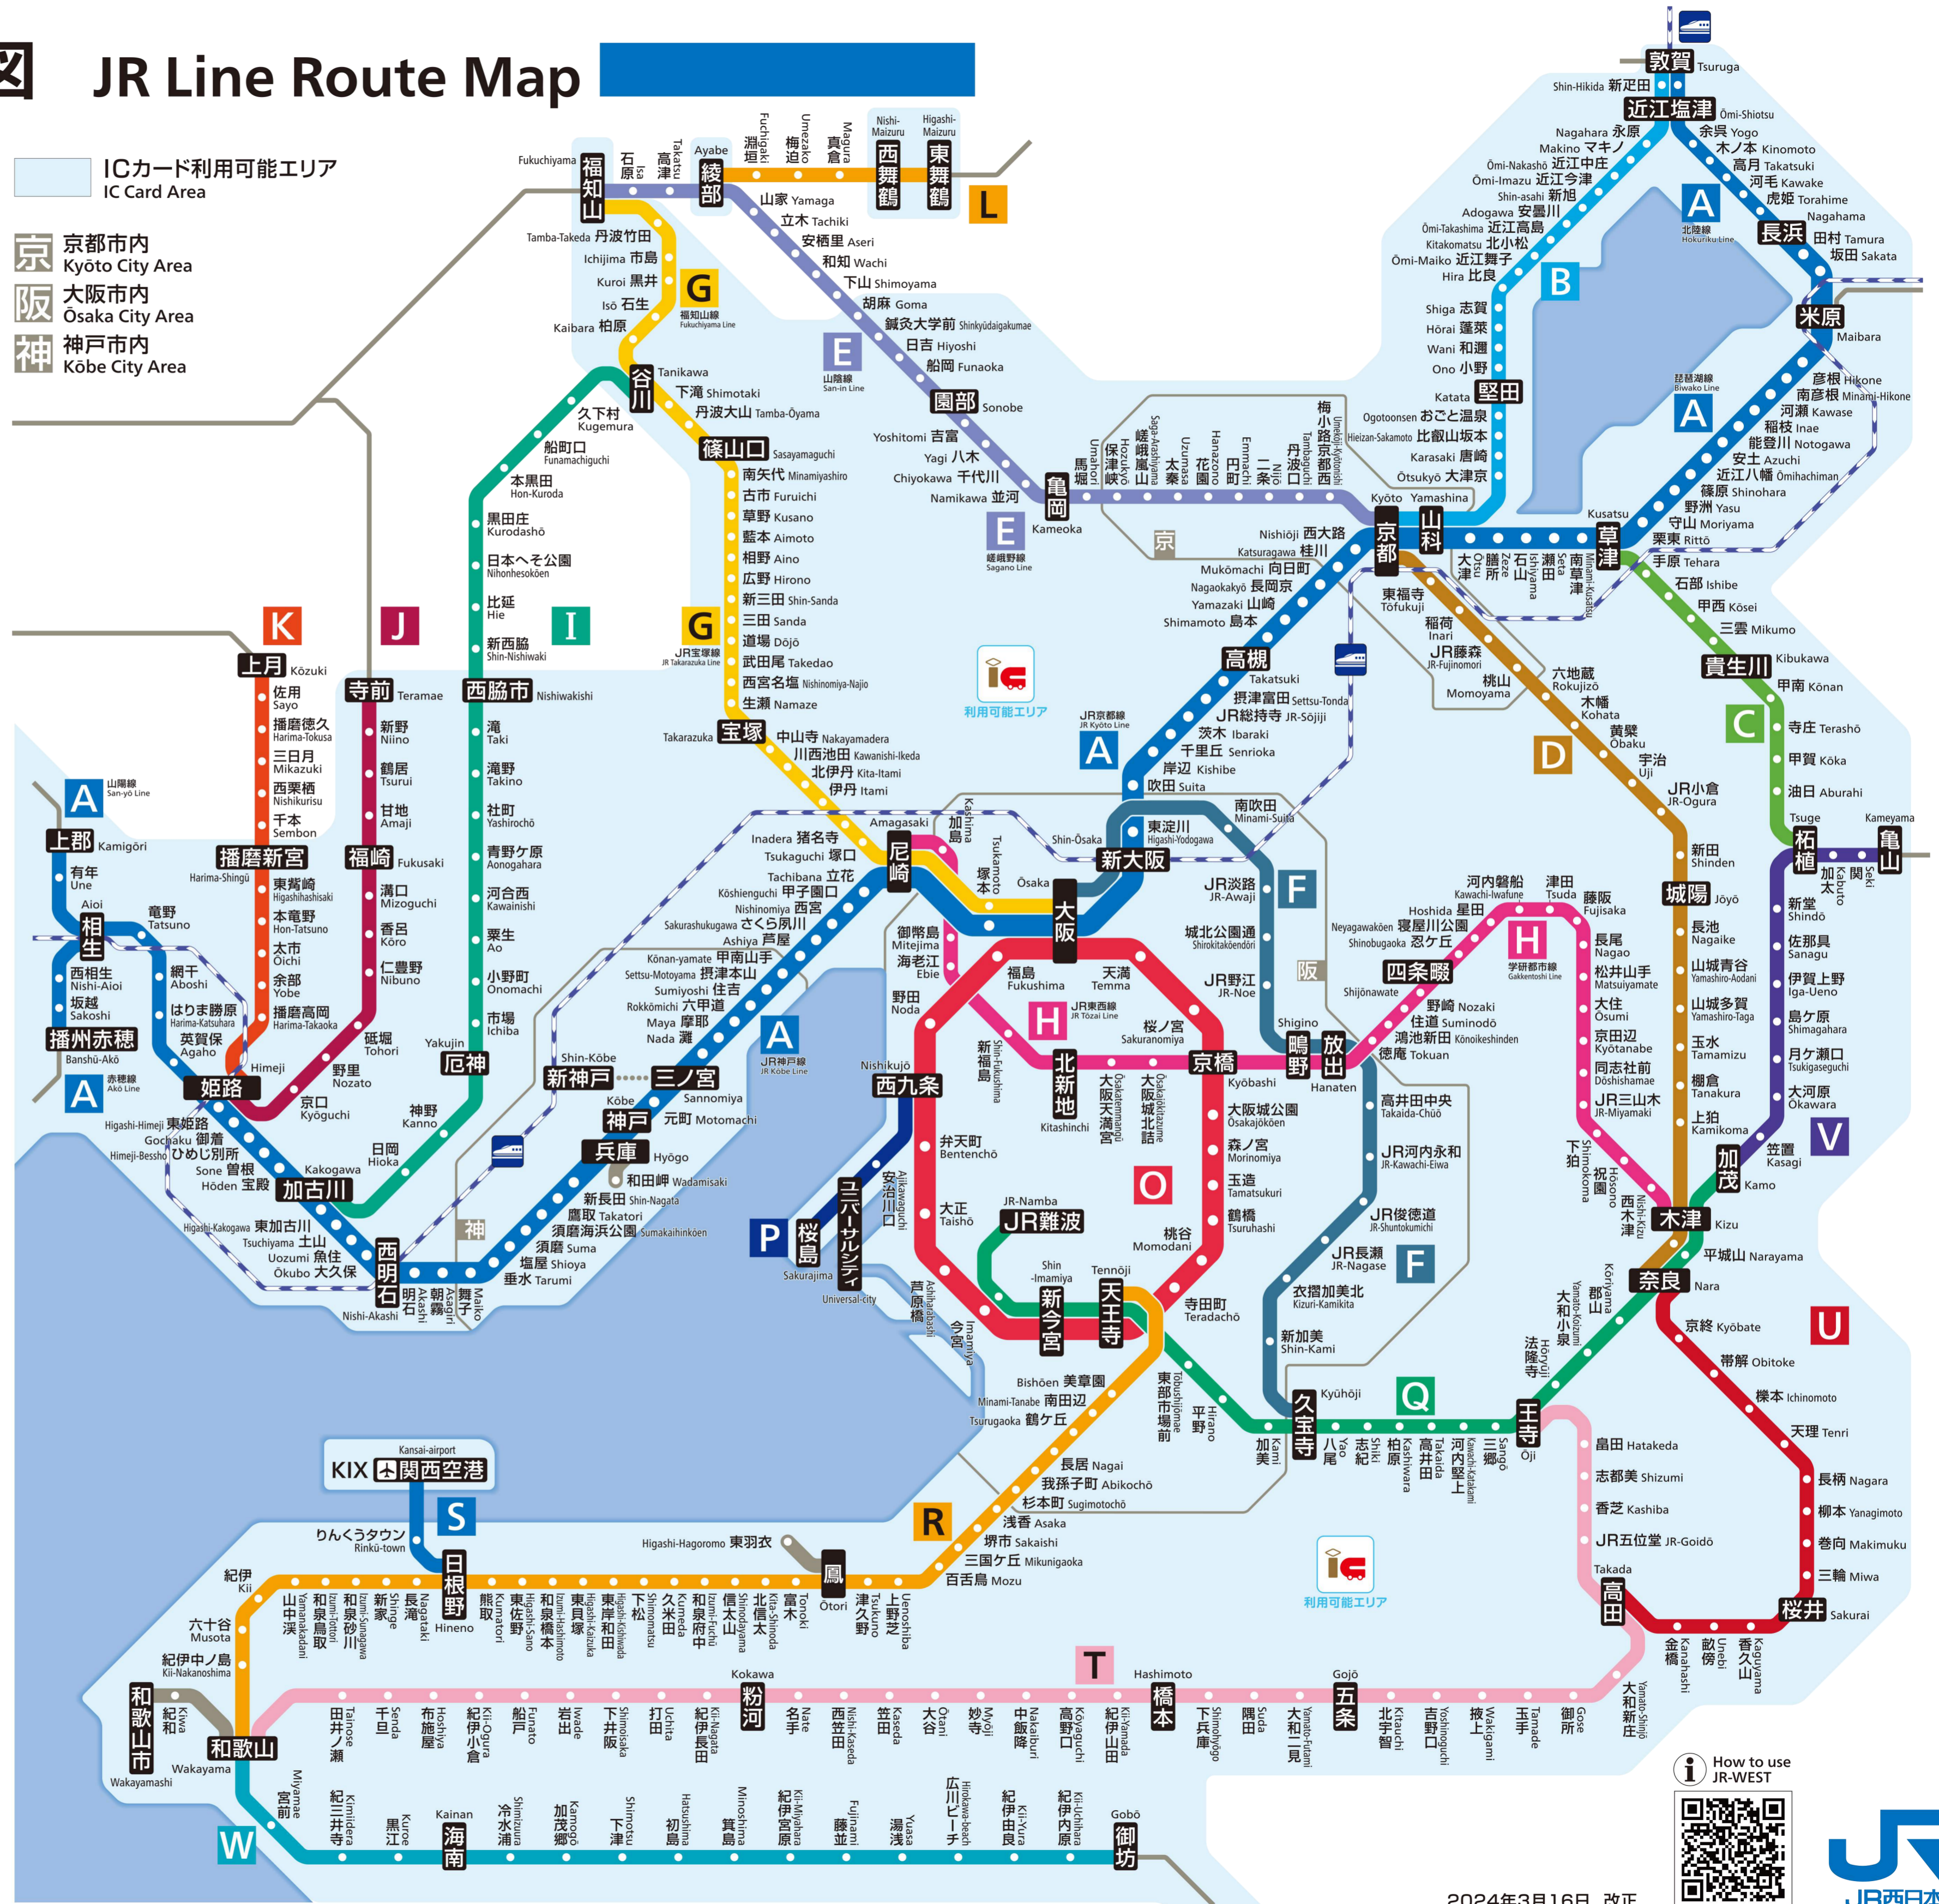

JR線 近畿エリア路線図 JR Line Route Map

JR A 北陸線 琵琶湖線 JR京都線 JR神戸線 (東海道線) 山陽線 赤穂線	Hokuriku Line Biwako Line JR Kyōto Line JR Kōbe Line (Tōkaidō Line) San-yō Line Akō Line
JR B 湖西線	Kosei Line
JR C 草津線	Kusatsu Line
JR D 奈良線	Nara Line
JR E 嵯峨野線 山陰線	Sagano Line San-in Line
JR F おおさか東線	Ōsaka Higashi Line
JR G JR宝塚線 福知山線	JR Takarazuka Line Fukuchiyama Line
JR H JR東西線 学研都市線 (片町線)	JR Tōzai Line Gakkentoshi Line (Katamachi Line)
JR I 加古川線	Kakogawa Line
JR J 播但線	Bantan Line
JR K 姫新線	Kishin Line
JR L 舞鶴線	Maizuru Line
JR O 大阪環状線	Ōsaka Loop Line
JR P JRゆめ咲線 (桜島線)	JR Yumesaki Line (Sakurajima Line)
JR Q 大和路線	Yamatoji Line
JR R 阪和線	Hanwa Line
JR S 関西空港線	Kansai-airport Line
JR T 和歌山線	Wakayama Line
JR U 万葉まほろば線 (桜井線)	Man-yō Mahoroba Line (Sakurai Line)
JR V 関西線	Kansai Line
JR W きのくに線 (紀勢線)	Kinokuni Line (Kisei Line)
東海道・山陽新幹線 北陸新幹線	Tōkaidō, San-yō Shinkansen Hokuriku Shinkansen

ICカード利用可能エリア
IC Card Area

京 京都市内
Kyōto City Area

阪 大阪市内
Ōsaka City Area

神 神戸市内
Kōbe City Area

How to use
JR-WEST