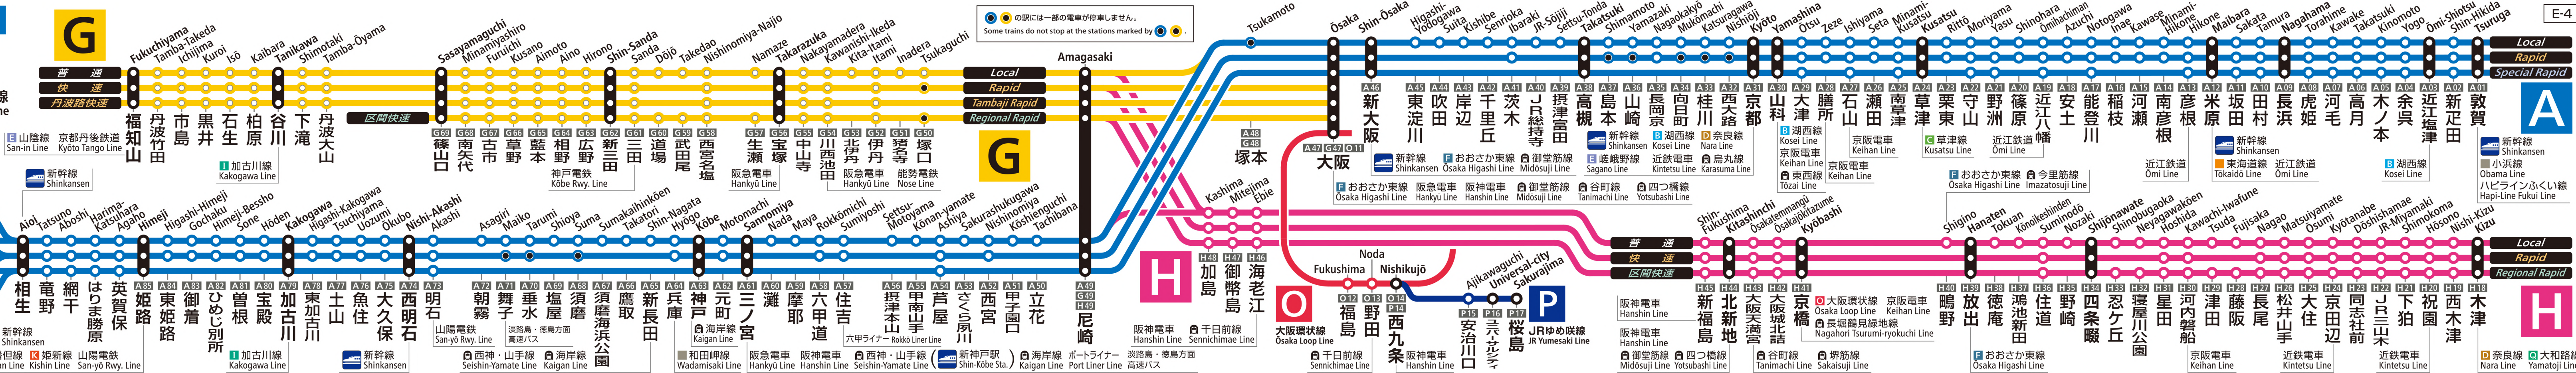

停車駅ご案内

Stops Information

JR **A** 北陸線・琵琶湖線・JR京都線・JR神戸線・山陽線・赤穂線
Hokuriku Line, Biwako Line, JR Kyōto Line, JR Kōbe Line, San-yō Line, Akō Line

JR **G** JR宝塚線
JR Takarazuka Line

JR **H** JR東西線
JR Tōzai Line

JR-A47 → A47
本図では JR- を省略
JR- is not shown on this map.

地下鉄 / Subway
※反対側のドアの上にも
停車駅ご案内があります。

2024年3月16日 改正

E-4

A

新幹線
Shinkansen
小浜線
Obama Line
ハピラインふくい線
Hapi-Line Fukui Line

H

奈良線
Nara Line
大和路線
Yamatoji Line