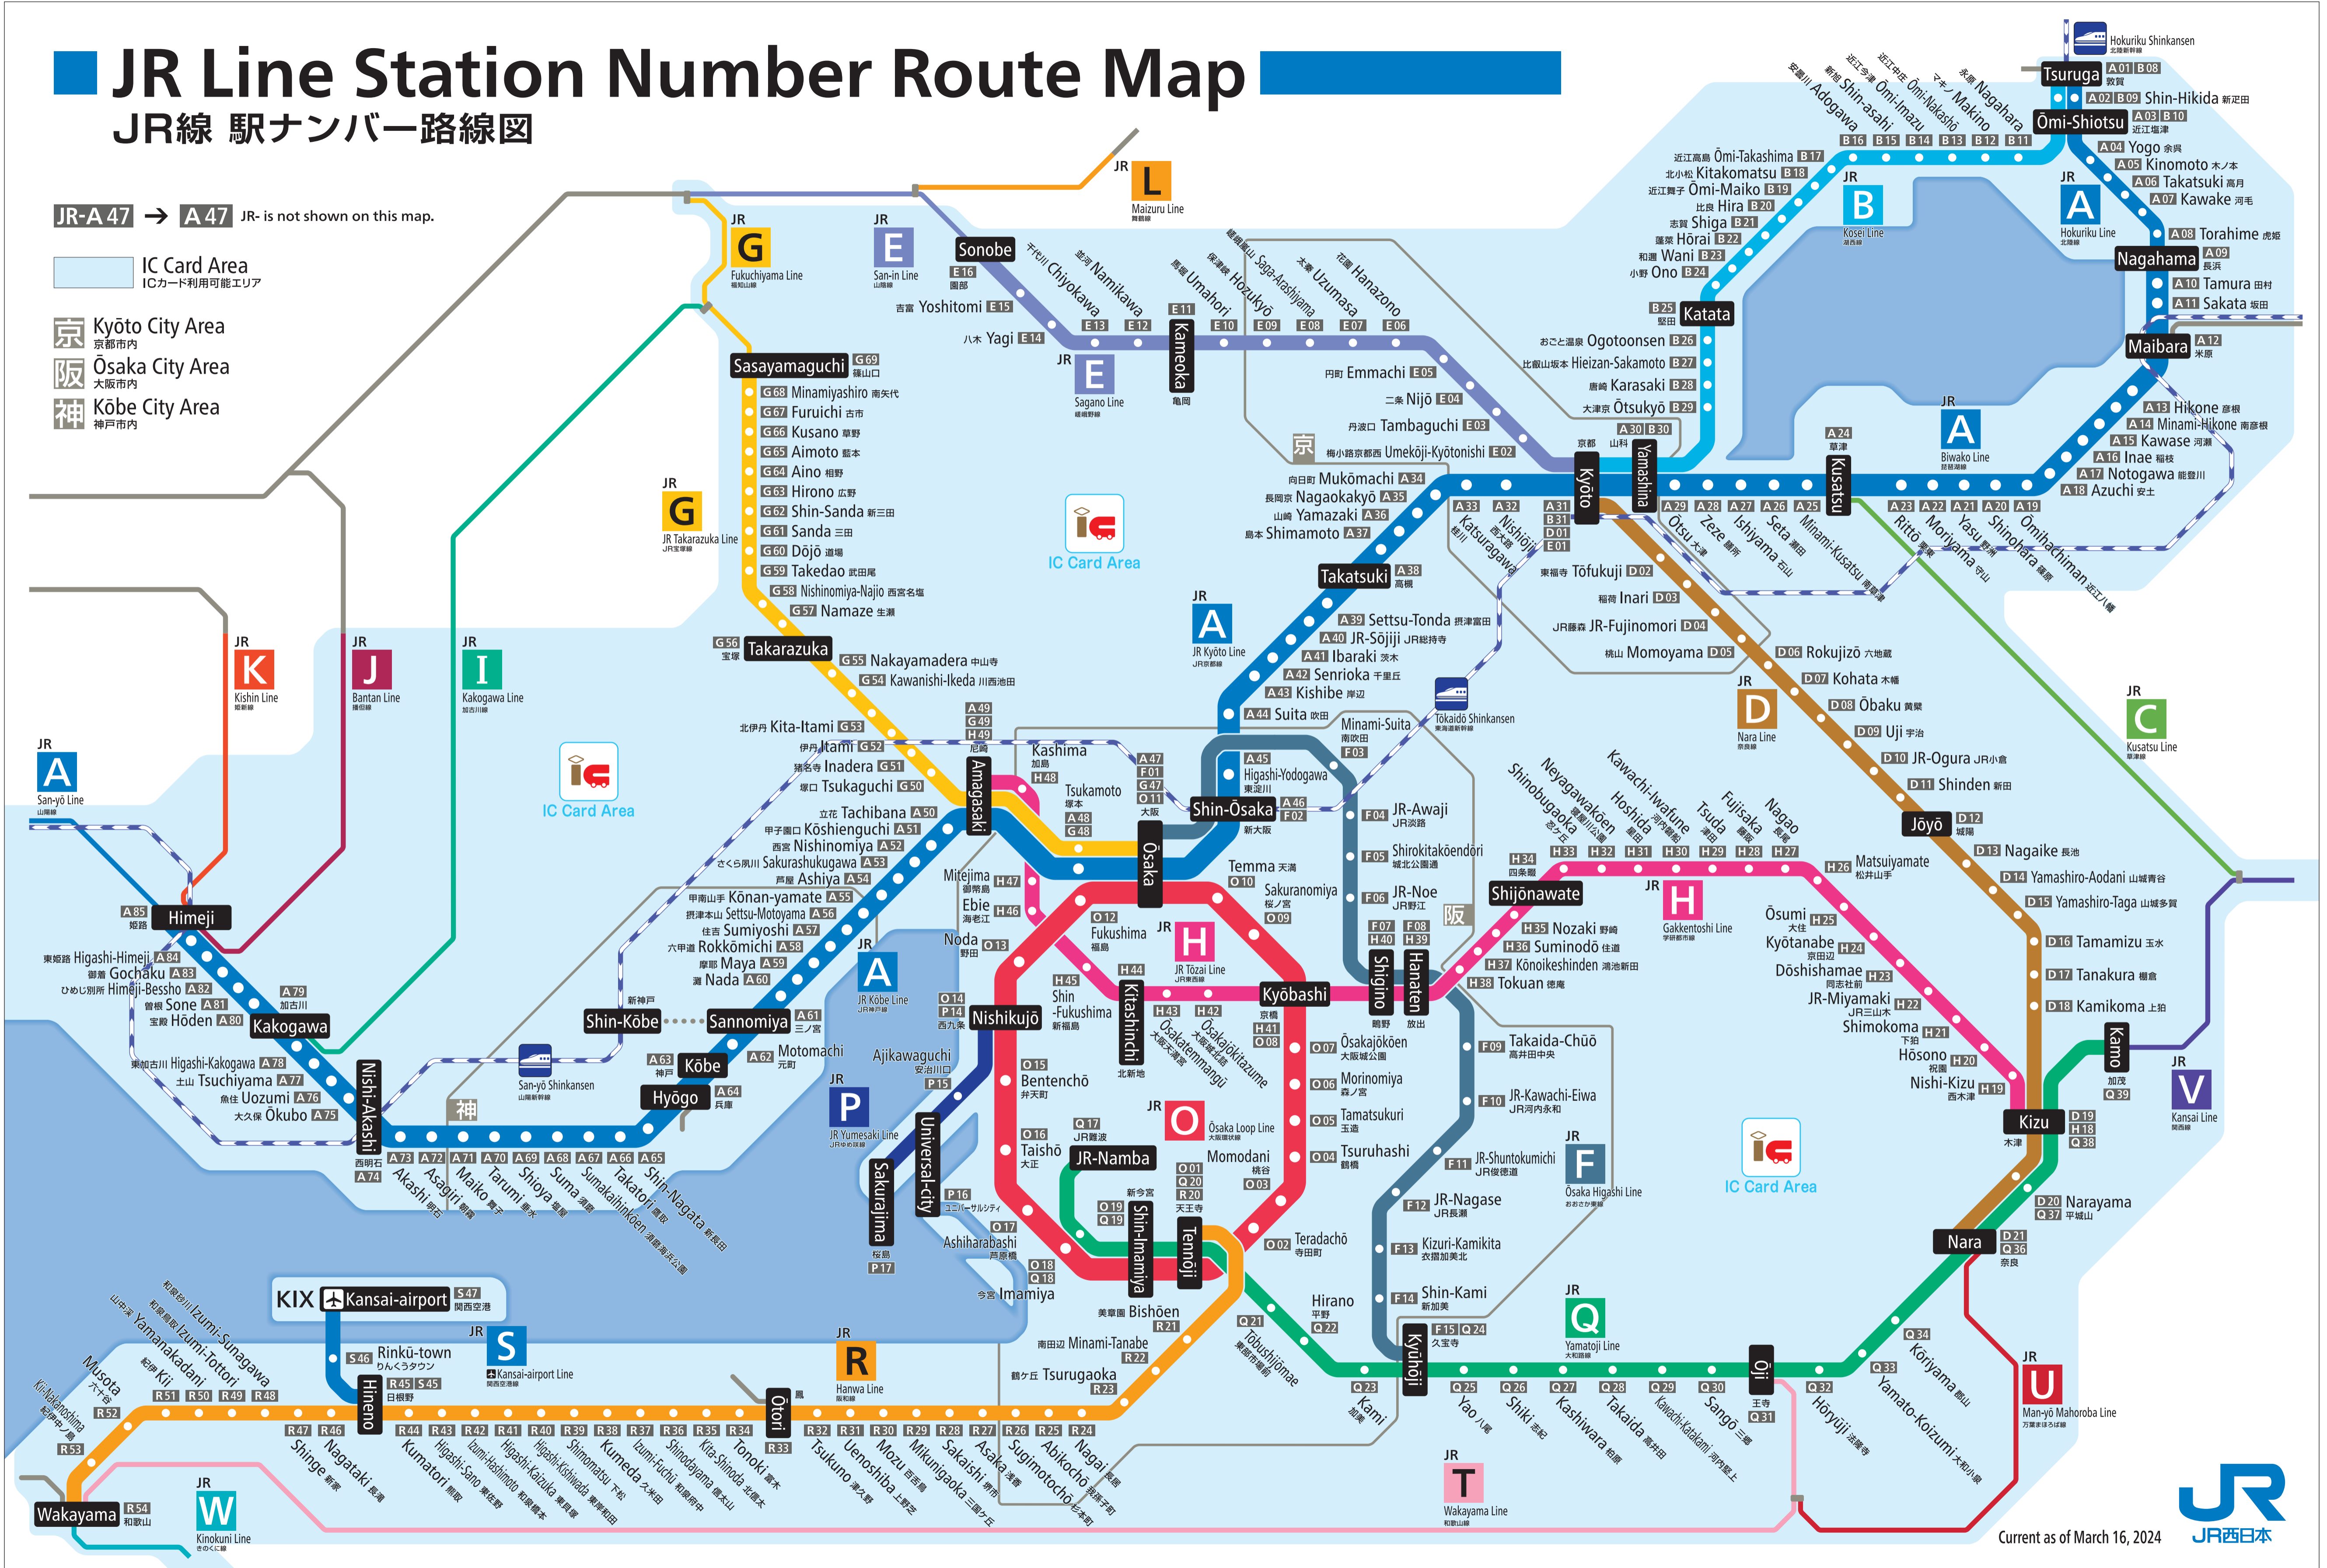

JR Line Station Number Route Map

JR線 駅ナンバー路線図

JR-A47 → A47 JR- is not shown on this map.

IC Card Area
ICカード利用可能エリア

京 Kyoto City Area
京都市内

阪 Osaka City Area
大阪市内

神 Kobe City Area
神戸市内

Current as of March 16, 2024