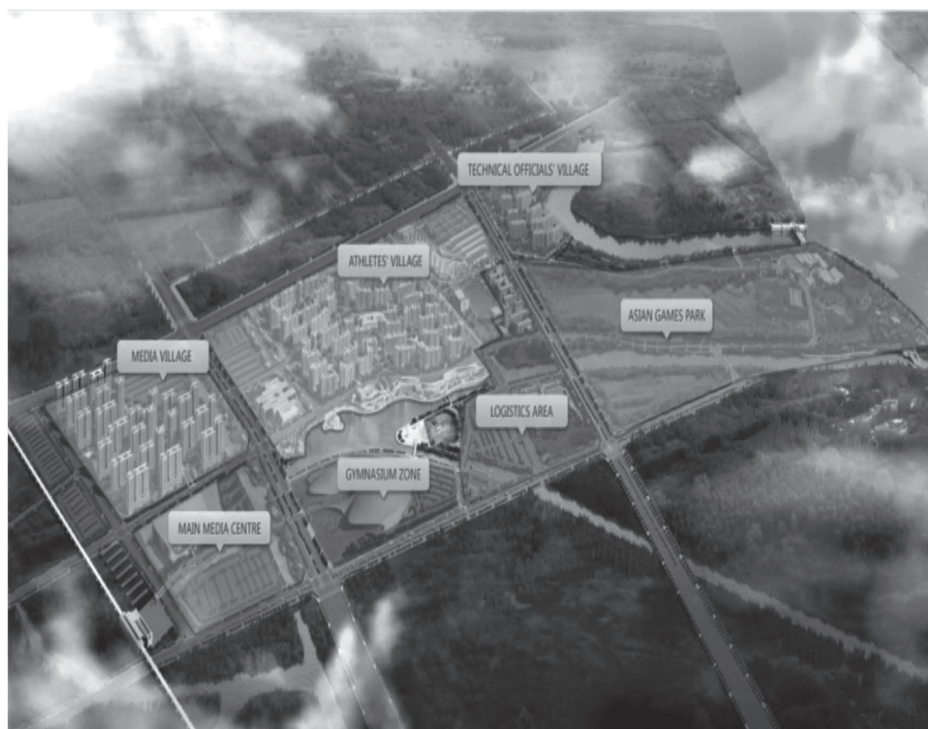

广州MAP

◆ 竞技场全体图

◆ 選手村エリアマップ

◆ タウンレイアウト

シャトルバスルート

居住ゾーンと東および西の駐車場を結ぶ3本のルートで運行