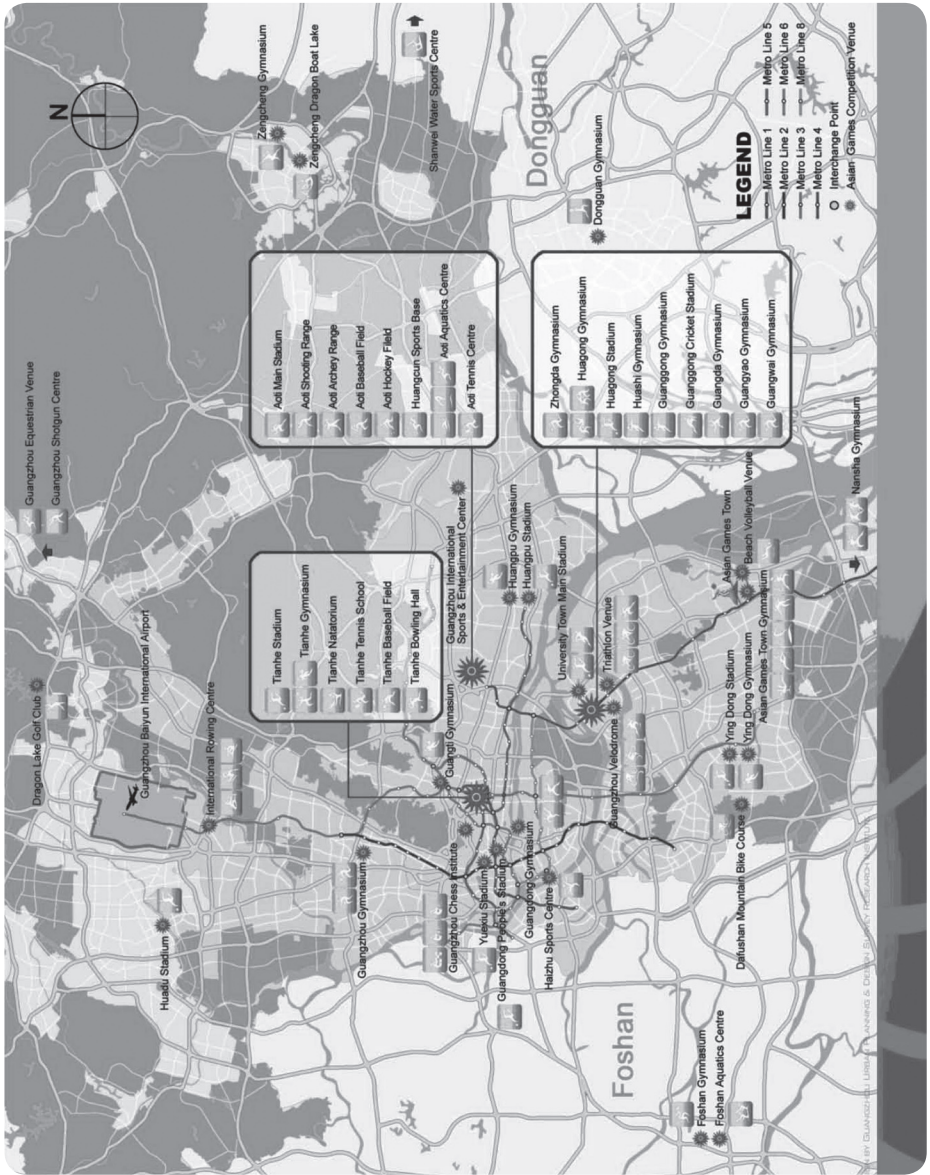

广州MAP

◆ 竞技场全体图

◆ 選手村エリアマップ

◆ タウンレイアウト

シャトルバスルート

居住ゾーンと東および西の駐車場を結ぶ3本のルートで運行