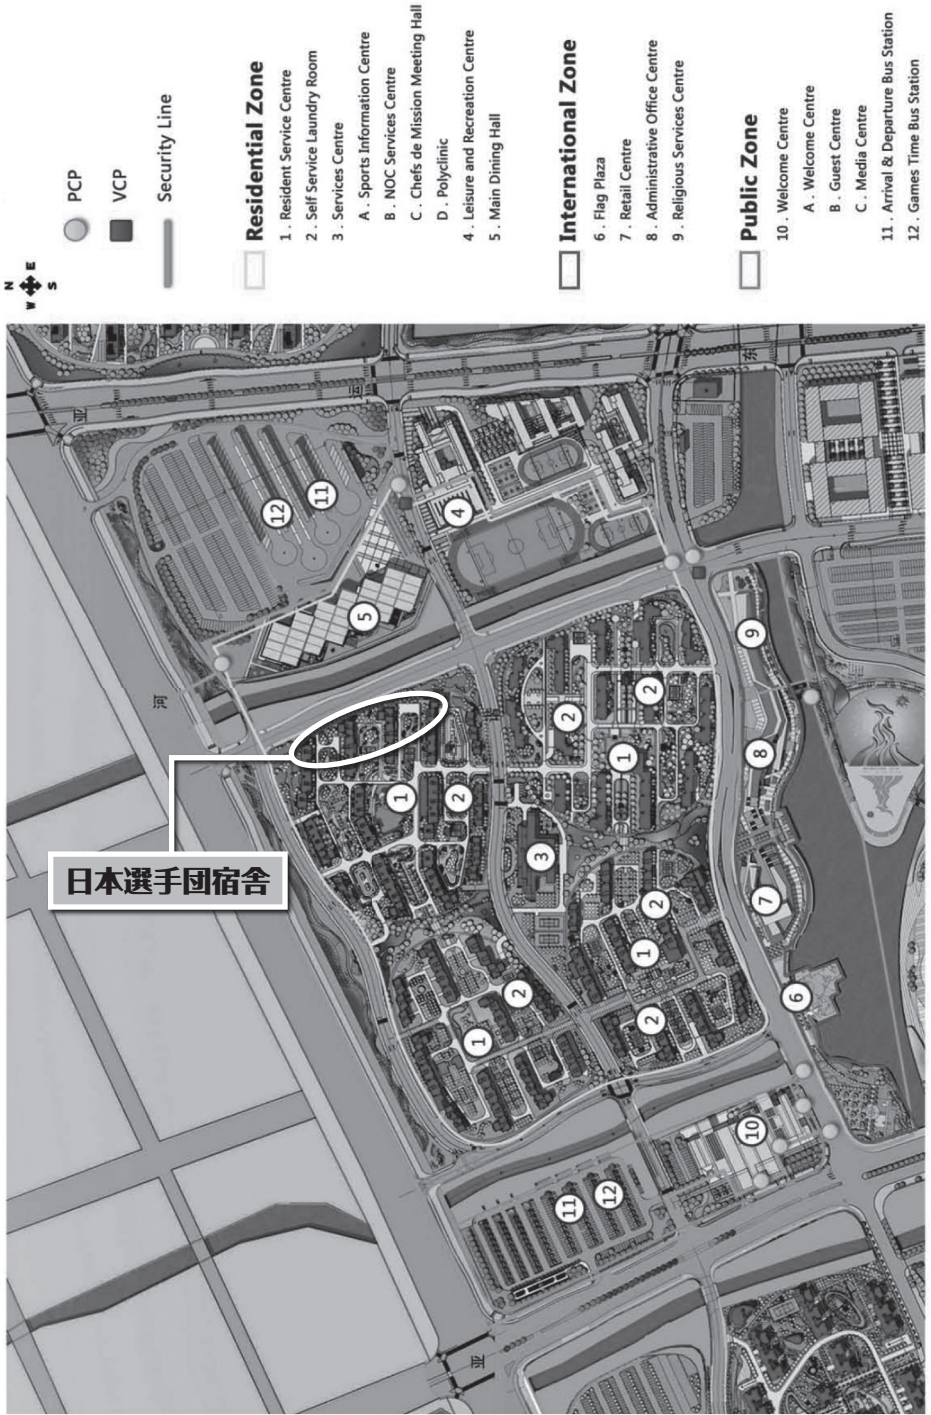

广州MAP

◆ 竞技场全体图

◆ 選手村エリアマップ

◆ タウンレイアウト

シャトルバスルート

居住ゾーンと東および西の駐車場を結ぶ3本のルートで運行