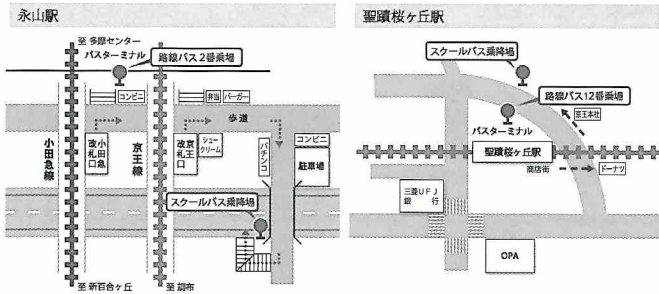

スクールバス時刻表 来客用

文化祭特別ダイヤ (9月14日(土)、15日(日))

聖蹟桜ヶ丘駅 発		永山駅 発		時	多摩大聖ヶ丘 発	
多摩大聖ヶ丘 行					永山駅 行	聖蹟桜ヶ丘駅 行
30	45			8		
0 30	15 45			9		
0 30	15 45			10		35*
0 30	15 45			11		05* 35*
0 30	15 45			12		05* 35*
0 30	15 45			13		05* 35*
0 30	15 45			14		05* 35*
0	15			15		05* 35*
				16	0 40	10* 40*
				17	0	10*

*印のついた便は、永山駅經由聖蹟桜ヶ丘駅行です。

*スクールバスは、定刻前でも定員になり次第、発車します。

*道路事情、天候などにより時間は時刻が変更になることもあります。

*所要時間(片道)は、永山一学校間は約10分、聖蹟桜ヶ丘一学校間約15分を予定しています。

乗降者周辺の環境整備にご協力をお願いします。

2024
第36回

ひじりさい

聖祭