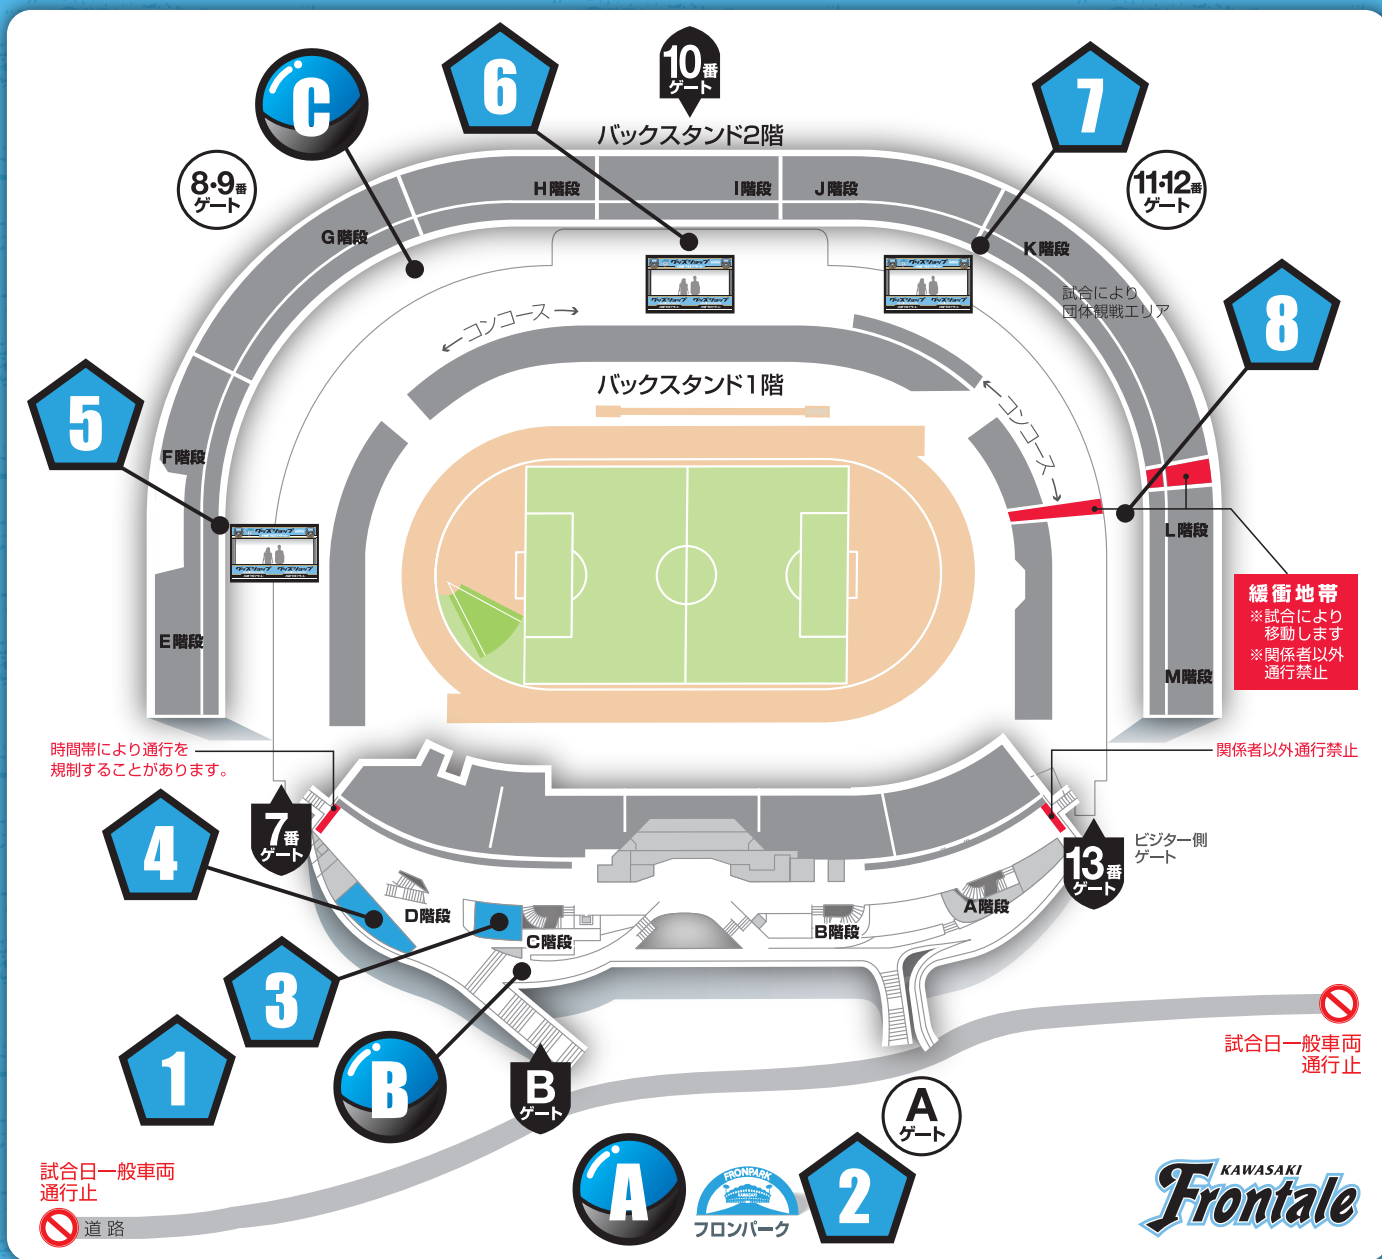

スタジアム売店配置図

1 場外メインスタンド前広場
フロンターレグッズ売店

2 フロンパーク内
ビジターグッズ売店

3 場内メインスタンド
総合案内所横

4 メインスタンド
D 階段横

5 サイドスタンド(ホームゴール裏)
E 階段横

6 バックスタンド
エンタの広場内グッズ売店

7 バックスタンド
J 階段横

8 サイドスタンド(ビジターゴール裏)
L 階段横ビジターグッズ売店

A フロンパーク内
ガチャ村

B メインスタンド
Bゲート階段横

C バックスタンド
G 階段横