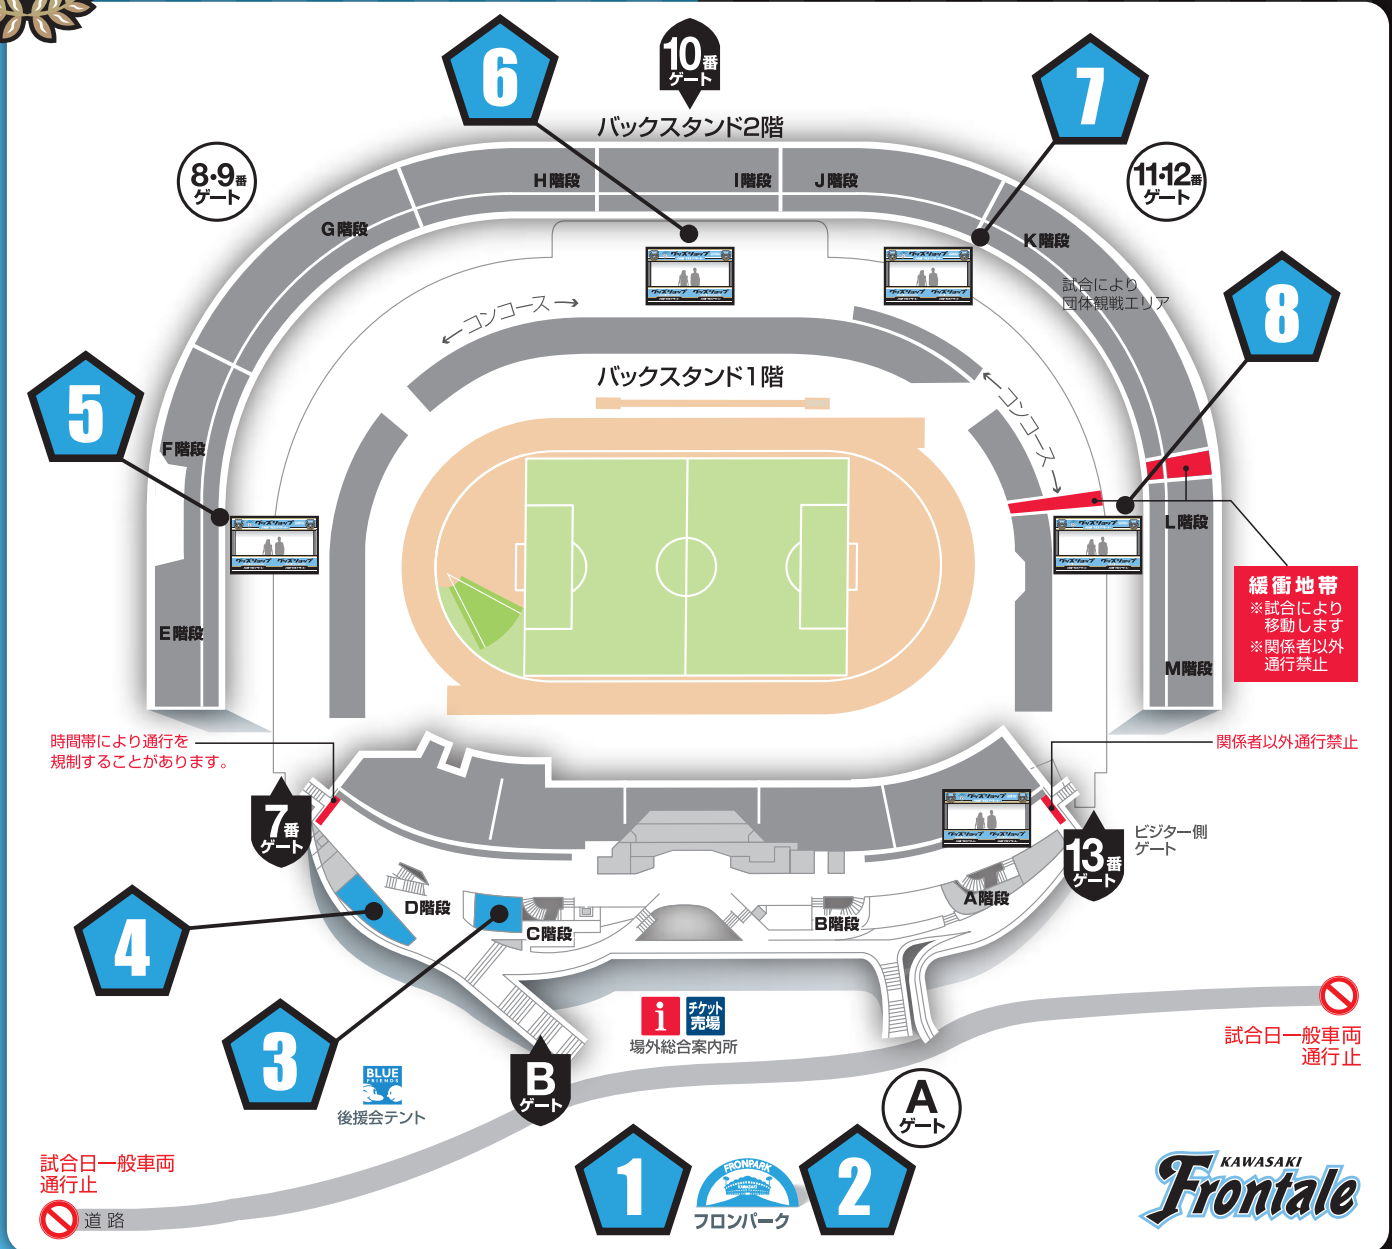

スタジアム売店配置図

1 フロンパーク内
フロンターレグッズ売店

5 サイドスタンド
E 階段横

2 フロンパーク内
ビジターグッズ売店

6 バックスタンド
エンタの広場内グッズ売店

3 メインスタンド
総合案内所横

7 バックスタンド
J 階段横

4 メインスタンド
D 階段横

8 バックスタンド
L 階段横