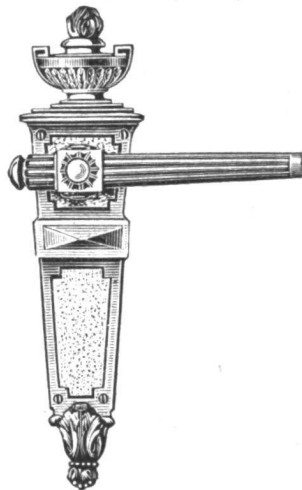

SPEZIALGESCHAFT FÜR
FEINE BAUBESCHLÄGE

Lieferant von Türschlössern zum Neubau
Baugesellschaft Schanzenhof A.-G.

XXXII