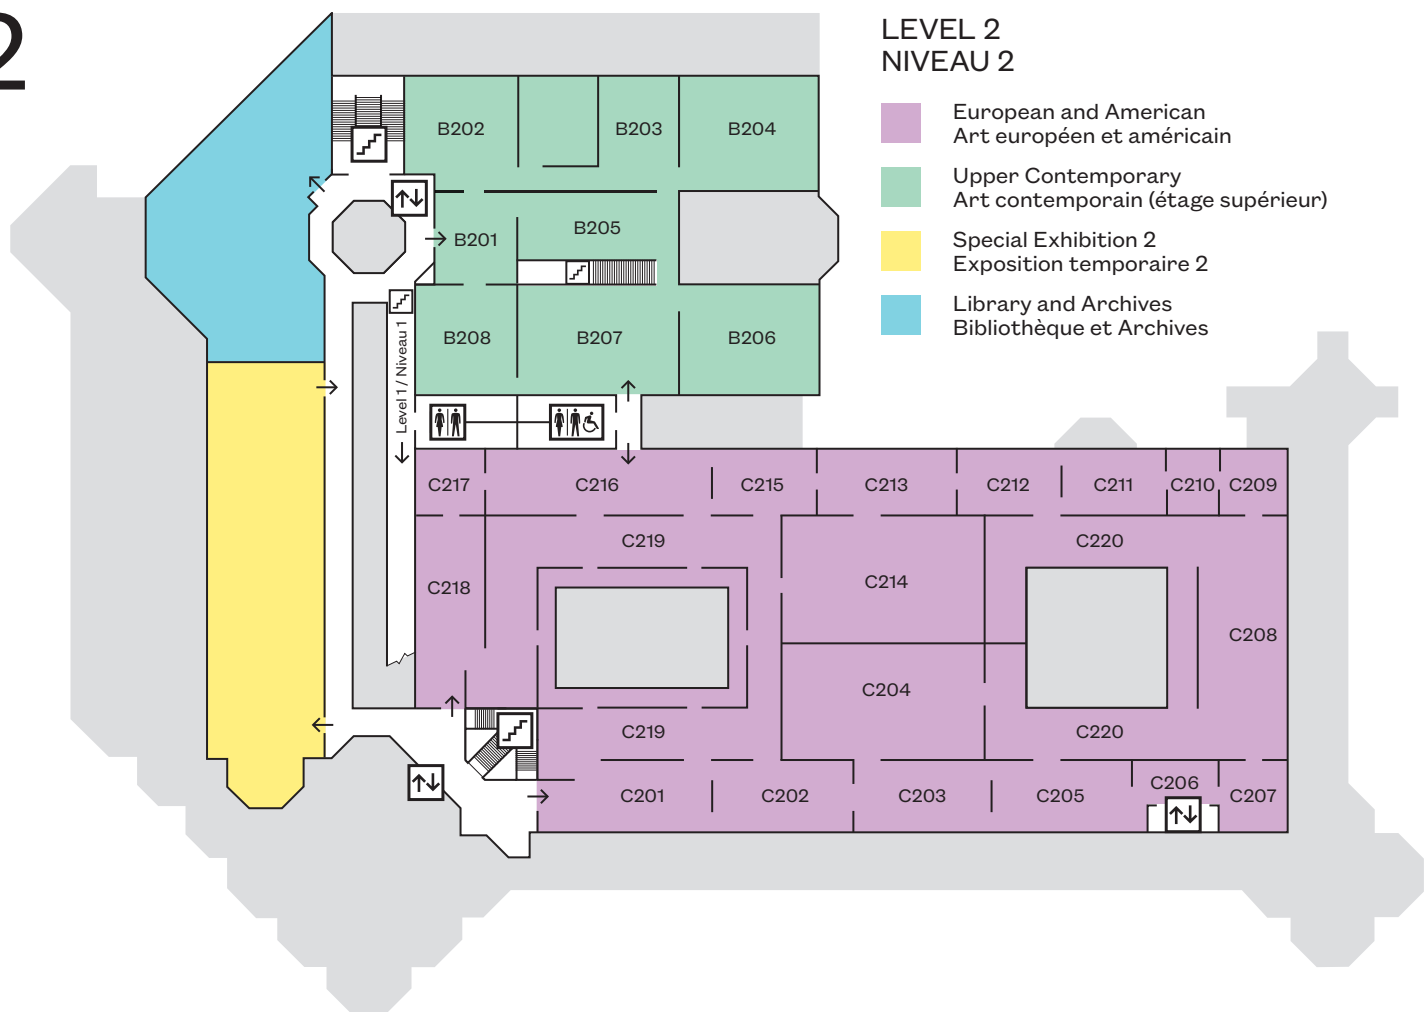

02

LEVEL 2 NIVEAU 2

- European and American Art européen et américain
- Upper Contemporary Art contemporain (étage supérieur)
- Special Exhibition 2 Exposition temporaire 2
- Library and Archives Bibliothèque et Archives

01

LEVEL 1 NIVEAU 1

- Indigenous and Canadian Art autochtone et canadien
- Lower Contemporary Art contemporain (étage inférieur)
- Special Exhibition 1 Exposition temporaire 1

G/RC

GROUND LEVEL REZ-DE-CHAUSSÉE

- A** Group Coat Check Vestiaire des groupes
- B** Lecture Hall Salle de conférence
- C** Studio Atelier

Please do not touch artwork.
Veuillez ne pas toucher aux œuvres d'art.

- Parking Stationnement
- Tickets Billets
- Information Renseignements
- Elevators Ascenseurs
- Stairs Escaliers

- Washrooms Toilettes
- All-Gender Washrooms Toilettes mixtes
- Wheelchair-accessible Accessible en fauteuil roulant

All washrooms have baby changing facilities.
Toutes les toilettes sont munies de tables à langer.