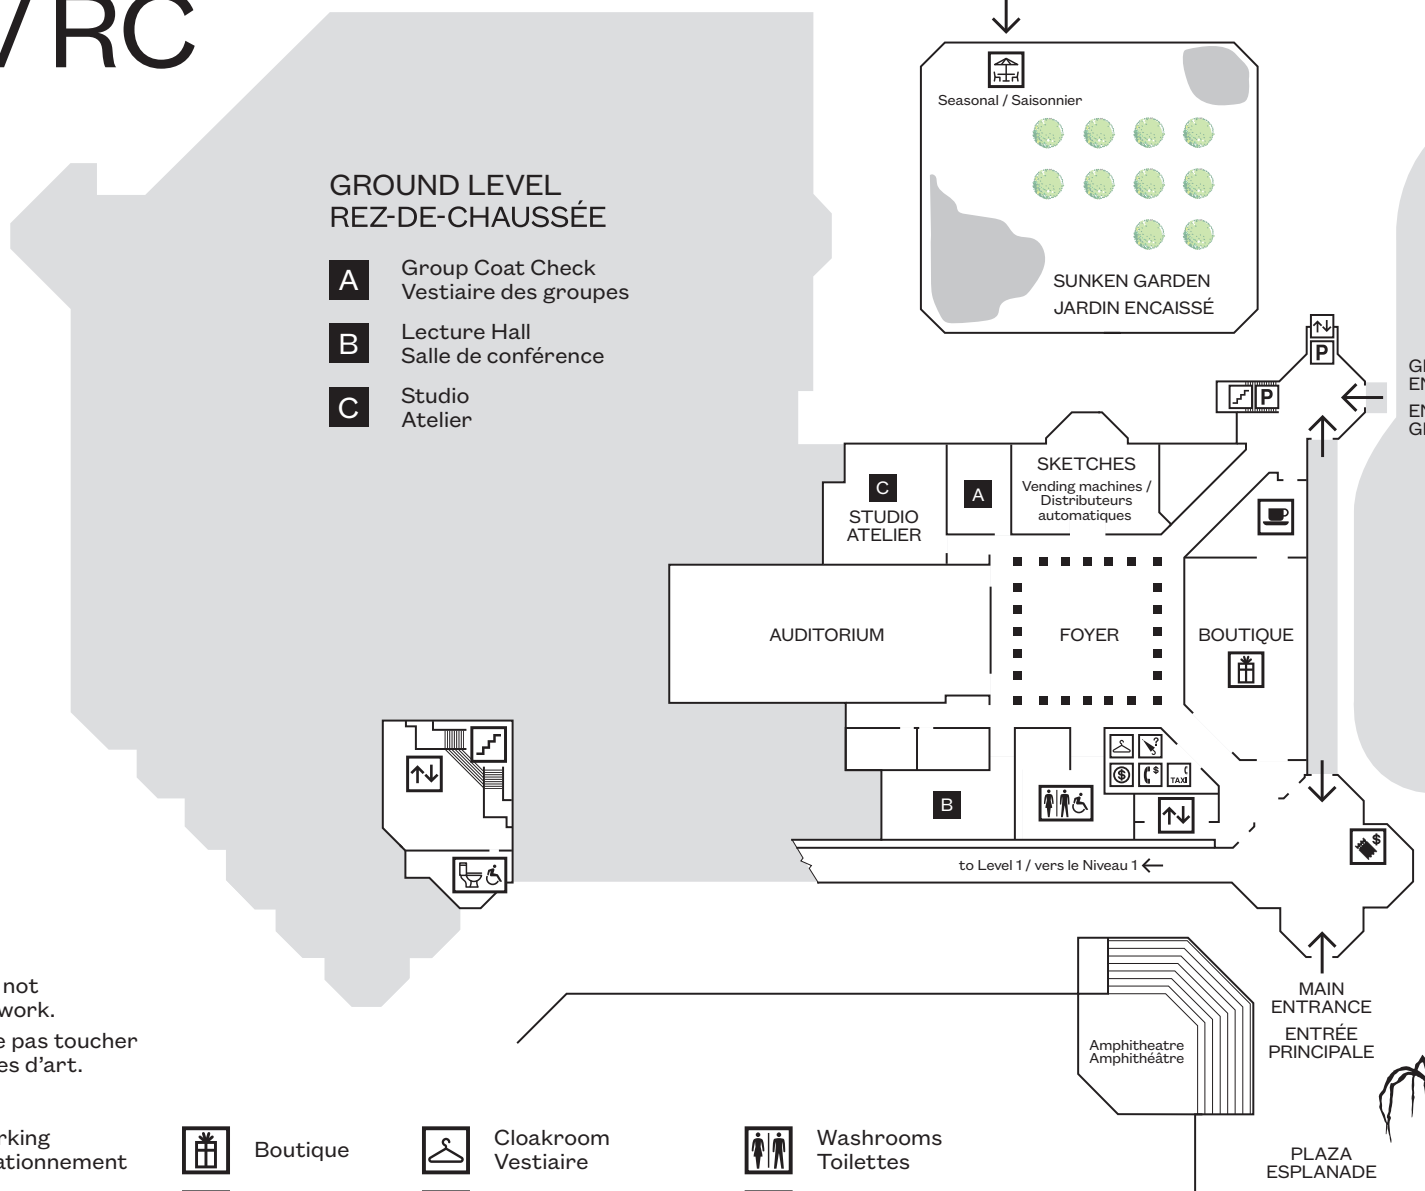

02

LEVEL 2 NIVEAU 2

- European and American Art européen et américain
- Upper Contemporary Art contemporain (étage supérieur)
- Special Exhibition 2 Exposition temporaire 2
- Library and Archives Bibliothèque et Archives

01

LEVEL 1 NIVEAU 1

- Indigenous and Canadian Art autochtone et canadien
- Lower Contemporary Art contemporain (étage inférieur)
- Special Exhibition 1 Exposition temporaire 1

G/RC

GROUND LEVEL REZ-DE-CHAUSSÉE

- A** Group Coat Check Vestiaire des groupes
- B** Lecture Hall Salle de conférence
- C** Studio Atelier

Please do not touch artwork.
Veuillez ne pas toucher aux œuvres d'art.

- Parking Stationnement
- Tickets Billets
- Information Renseignements
- Elevators Ascenseurs
- Stairs Escaliers

- Boutique
- My Bistro
- Happy Goat Coffee
- Tavern Taverne
- Free Wi-Fi Wi-Fi gratuit

- Cloakroom Vestiaire
- Lost and Found Objets perdus
- ATM Guichet automatique
- Payphone Téléphone public
- Taxi - Direct Line Taxi - Ligne directe