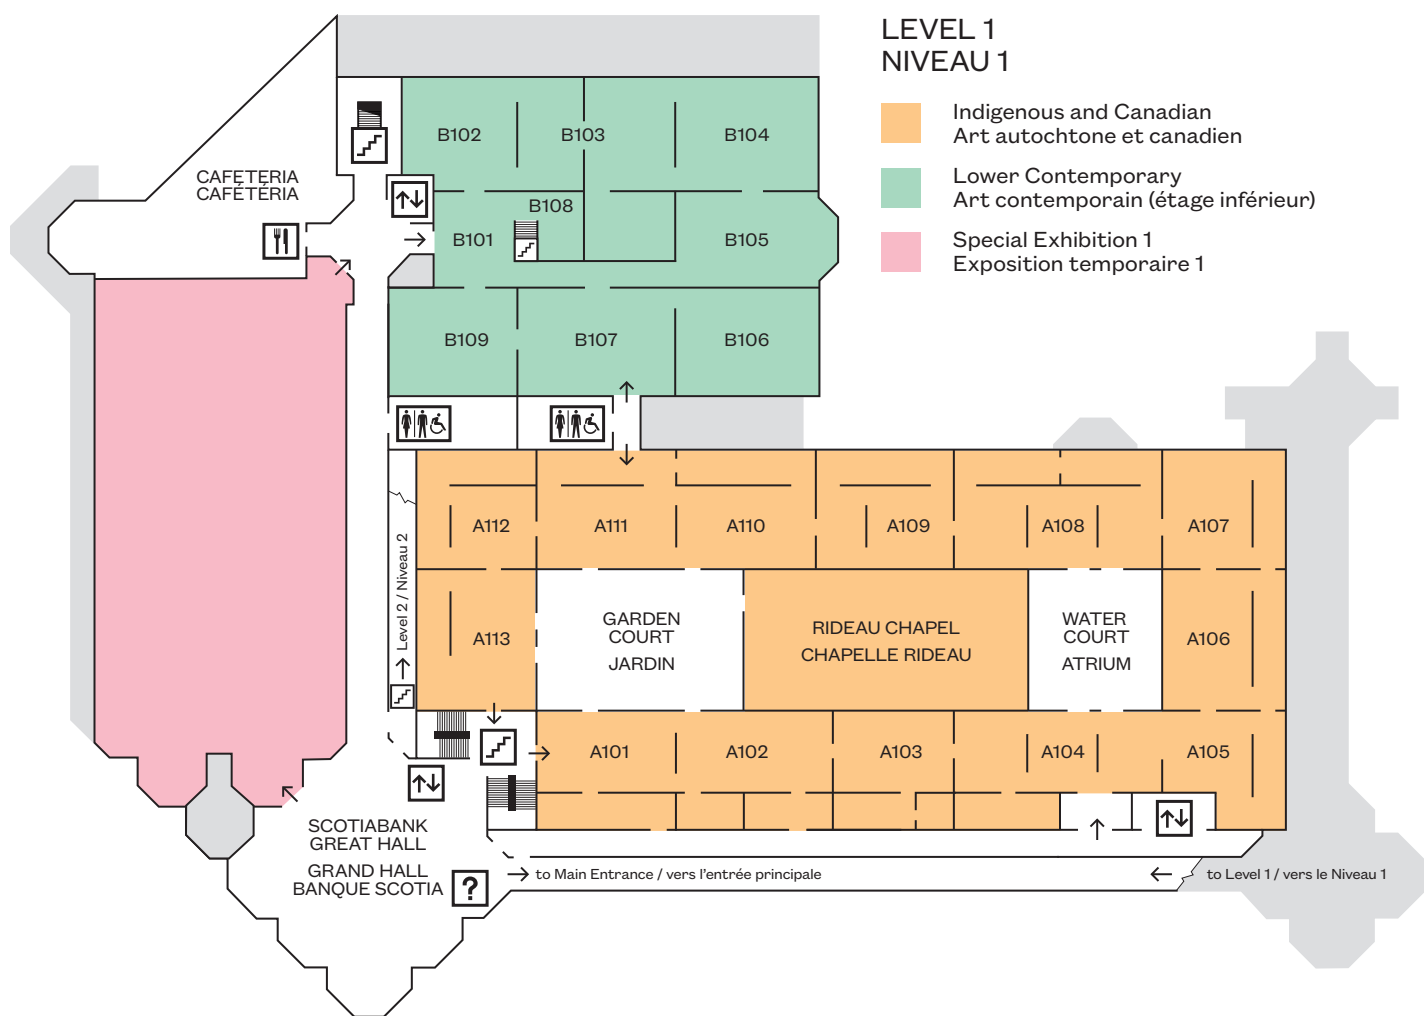

02

LEVEL 2 NIVEAU 2

- European and American Art européen et américain
- Upper Contemporary Art contemporain (étage supérieur)
- Special Exhibition 2 Exposition temporaire 2
- Library and Archives Bibliothèque et Archives

01

LEVEL 1 NIVEAU 1

- Indigenous and Canadian Art autochtone et canadien
- Lower Contemporary Art contemporain (étage inférieur)
- Special Exhibition 1 Exposition temporaire 1

G/RC

GROUND LEVEL REZ-DE-CHAUSSÉE

- A** Group Coat Check Vestiaire des groupes
- B** Lecture Hall Salle de conférence
- C** Studio Atelier

Please do not touch artwork.
Veuillez ne pas toucher aux œuvres d'art.

- Parking Stationnement
- Tickets Billets
- Information Renseignements
- Elevators Ascenseurs
- Stairs Escaliers

- Boutique
- My Bistro
- Happy Goat Coffee
- Tavern Taverne
- Free Wi-Fi Wi-Fi gratuit

- Cloakroom Vestiaire
- Lost and Found Objets perdus
- ATM Guichet automatique
- Payphone Téléphone public
- Taxi - Direct Line Taxi - Ligne directe