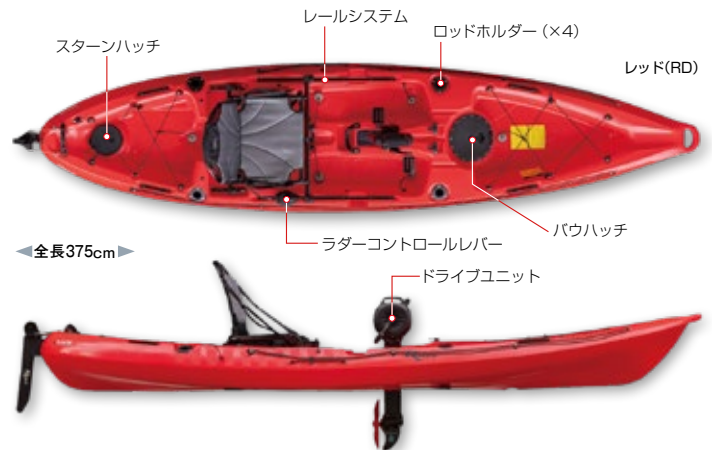

足漕ぎ式カヤック

足漕ぎ式カヤックの特長（マコ 12 インパルスドライブ & ペスカドール パイロット 12.0 共通）

踏み込むことで水上移動を可能にし、順回転で前進、逆回転で後進することができます。足漕ぎ式カヤックの手元にはラダー（舵）を操作できるコントロールレバーを備えており、艇の進行方向を容易に定めることができます。

⚠ 足漕ぎ式カヤックの注意

出艇・着岸時など浅いところを進む時や、ペダルドライブシステムのトラブルが起きた時に対応できるよう、必ずパドルを携帯してください。

マコ 12 インパルスドライブ

Mako12 Impulse Drive

【#1842535】 ¥239,800 (内税10%)

同サイズの手漕ぎ式カヤックよりも機動力が高く、より速く、多くのポイントを探ることができます。足漕ぎ式のフィッシングカヤックとしては軽量なので、車載時の負担が少ないです。また走波性が高く、海での使用に適しています。

【全長】375cm 【最大幅】88cm 【総重量】38.3kg
【最大積載量】215kg 【材質】HDPE (高密度ポリエチレン)

【カラー】 レッド (RD) サンセット (SUNST)

レールシステム

※上記参照

商品詳細

ペスカドール パイロット 12.0

Pescador Pilot 12.0

【#1845571】 ¥244,640 (内税10%)

安定性に優れた船体を強力に推進するパイロットドライブ・ペダルシステムを搭載した足漕ぎ式のカヤックです。より広いフィールドでのフィッシングに適しています。後方のトランクスペースは30Lのクーラーボックスを収納できる程の広さを備えます。

【全長】381cm 【最大幅】85.7cm 【高さ】41cm 【総重量】38kg
【最大積載量】216kg 【材質】HDPE (高密度ポリエチレン)

【カラー】 モスカモ (MCAMO) サンセット (SUNST)

レールシステム

※上記参照

商品詳細

アクセサリ

シーアンカー

【#1127363】 ¥7,920 (内税10%)