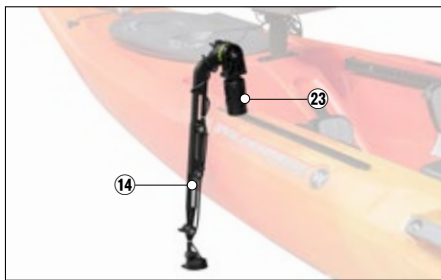

魚群探知機関連パーツ

モニターのみ

シート前方のレールシステムにモニターのみを取り付けた例です。レールシステムが無い場合には、ベースマウント(要加工)を使用することで、モニターを取り付けることができます。

使用アイテム例

- ⑪ **フィッシュファインダーポスト**
#1855677 ¥3,300 (内税10%)
- ⑫ **スコッティ ギアヘッドトラックアダプター**
#1855679 ¥3,520 (内税10%)