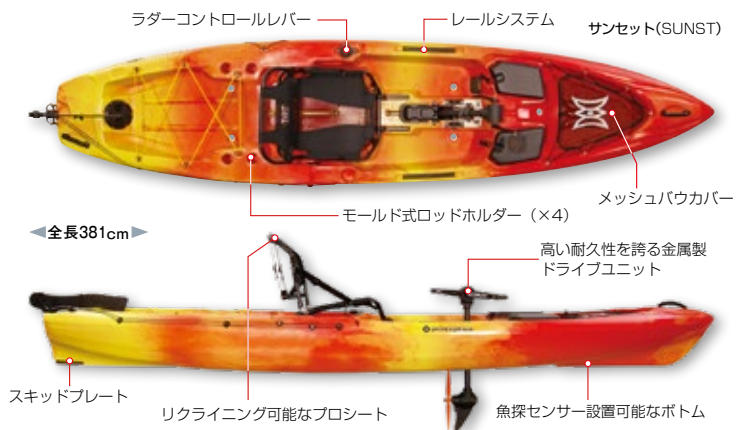

【カラー】 レッド (RD) サンセット (SUNST)

レールシステム

※上記参照

商品詳細

ペスカドール パイロット 12.0

Pescador Pilot 12.0

【#1845571】 ¥244,640 (内税10%)

安定性に優れた船体を強力に推進するパイロットドライブ・ペダルシステムを搭載した足漕ぎ式のカヤックです。より広いフィールドでのフィッシングに適しています。後方のトランクスペースは30Lのクーラーボックスを収納できる程の広さを備えます。

【全長】381cm 【最大幅】85.7cm 【高さ】41cm 【総重量】38kg
【最大積載量】216kg 【材質】HDPE (高密度ポリエチレン)

【カラー】 モスカモ (MCAMO) サンセット (SUNST)

レールシステム

※上記参照

商品詳細

アクセサリ

シーアンカー

【#1127363】 ¥7,920 (内税10%)

風でカヤックやカヌーが流されにくくするためのフローティング・アンカーです。海や湖でカヤックフィッシングを楽しむ際はもちろんのこと、漂流速度を抑える安全装備としても活躍。開口部に超弾性合金のファイヤーを挿入しているため、スタッフバッグから取り出せばすぐに開口部が開き、水中でも開いたままの状態をキープします。

【重量】152g (164g)※ () 内はスタッフバッグを含む総重量です。

【寸法】(本体)全長:60cm、直径:45cm

(メインロープ) 8m (回収用ロープ) 10m

【収納サイズ】約6×12×24cm

【素材】30デニール・高強度ポリエステル [ウレタン・コーティング]

商品詳細

回収用ロープをテール側に取り付けているため、スムーズな回収が可能。
※回収用ロープはメインロープとの区別をつけやすくするため、色を変えています。

手漕ぎ式カヤック

マーリン 12 Marlin 12

【#1842542】 ¥181,500 (内税10%)