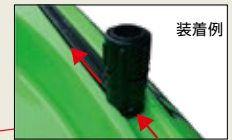

レールシステムを搭載したモデル。

レールシステムにはスコッティ ギアヘッドトラックアダプター(P.7)を介すことで、さまざまなフィッシングアクセサリを船本体に穴を開けることなく取り付けることができます。獲物やフィールド状況に合わせたカスタマイズを楽しむことができます。

※カスタマイズ（艀装）の組み合わせ例をP.4-5に掲載しています。

装着例
スコッティ ギアヘッドトラックアダプターが装着できます。P.7 参照