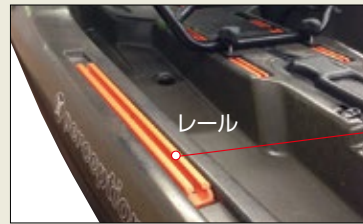

レールシステムを搭載したモデル。

レールシステムにはスコッティ ギアヘッドトラックアダプター(P.7)を介すことで、さまざまなフィッシングアクセサリを船本体に穴を開けることなく取り付けることができます。獲物やフィールド状況に合わせたカスタマイズを楽しむことができます。

※カスタマイズ（艀装）の組み合わせ例をP.4-5に掲載しています。

装着例
スコッティ ギアヘッドトラックアダプターが装着できます。P.7 参照