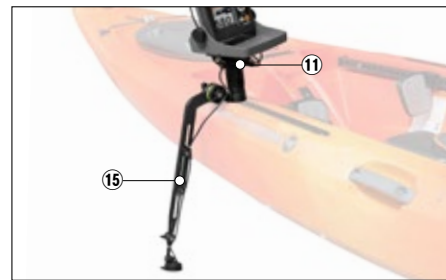

モニター&センサー(振動子)

モニターとセンサーを同じ箇所に装着した例です。⑮トランデュサーアームマウントには、モニターの他にも、ロッドホルダーなどのアクセサリーを取り付けることができます。

使用アイテム例

- ⑪ **フィッシュファインダーポスト**
  #1855677 ¥3,300 (内税10%)
- ⑮ **トランデュサーアームトラックマウント**
  #1855698 ¥7,040 (内税10%)

エクステンションギア

モニターの位置を
より見やすく快適に