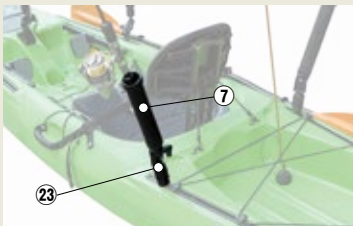

シート後方に取り付け

使用アイテム例

- ⑦ **ロケットランチャー
  ロッドホルダー
  マウントナシ**
  #1855683 ¥3,850 (内税10%)

- ⑧ **スコッティ
  ギアヘッドトラック
  アダプター**
  #1855679 ¥3,520 (内税10%)

シート後方のレールにチューブタイプのロッドホルダーを取り付けた例です。ロッドだけでなく、ランディングネットやフラッグを搭載することも可能です。