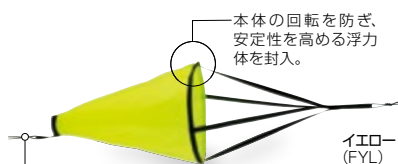

風でカヤックやカヌーが流されにくくするためのフローティング・アンカーです。海や湖でカヤックフィッシングを楽しむ際はもちろんのこと、漂流速度を抑える安全装備としても活躍。開口部に超弾性合金のファイヤーを挿入しているため、スタッフバッグから取り出せばすぐに開口部が開き、水中でも開いたままの状態をキープします。

【重量】152g (164g)※ () 内はスタッフバッグを含む総重量です。

【寸法】(本体)全長:60cm、直径:45cm

(メインロープ) 8m (回収用ロープ) 10m

【収納サイズ】約6×12×24cm

【素材】30デニール・高強度ポリエステル [ウレタン・コーティング]

商品詳細

回収用ロープをテール側に取り付けているため、スムーズな回収が可能。
※回収用ロープはメインロープとの区別をつけやすくするため、色を変えています。

手漕ぎ式カヤック

マーリン 12 Marlin 12

【#1842542】 ¥181,500 (内税10%)