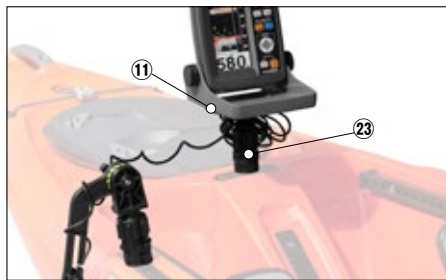

魚群探知機関連パーツ

モニターのみ

シート前方のレールシステムにモニターのみを取り付けた例です。レールシステムが無い場合には、ベースマウント(要加工)を使用することで、モニターを取り付けることができます。

使用アイテム例

- ⑪ **フィッシュファインダーポスト**
#1855677 ¥3,300 (内税10%)
- ⑫ **スコッティ ギアヘッドトラックアダプター**
#1855679 ¥3,520 (内税10%)