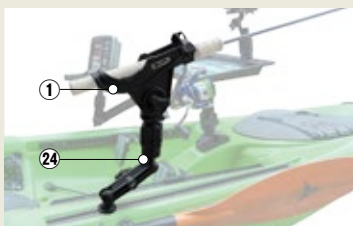

パドリング時に釣り竿を立てておくためのホルダー。シンプルな筒状のタイプや、ロック機能を備えたモデルがあります。マウントを変更することにより、レールシステムや本体に直付けするなど、さまざまな箇所に取り付けができます。

エクステンションギア P.5

取り付けられているフィッシングアクセサリを拡張してくれるパーツ。角度や高さ調節の幅を広げたり、手に取りやすい位置に配置したりなど、フィッシングカヤックをより使いやすい仕様に拡張してくれます。

魚群探知機のモニターや水中に投じて使用するセンサー(振動子)をカヤックに取り付けるためのパーツ。モニターを見やすい位置に取り付けたり、振動子の角度調節などを可能にします。

レールシステム

スコッティギアヘッドトラックアダプター(P.7)を介することで、さまざまなフィッシングアクセサリを船本体に穴を開けることなく取り付けすることができます。

ロッドホルダー

レール使用

シート前方に取り付け

使用アイテム例

- ① **ベイト/スピニング
ロッドホルダー
マウントナシ**
#1855680 ¥3,520 (内税10%)