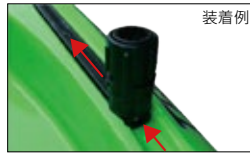

レール マウント

レールシステム対応マウント

装着例