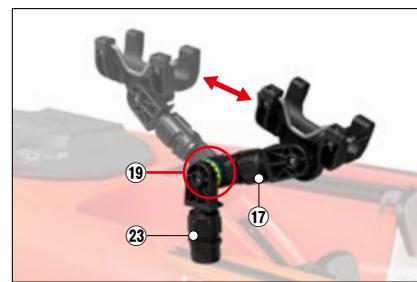

使用アイテム例

- ⑰ **ギアヘッドマウント**
#1855502 ¥3,300 (内税10%)
- ⑱ **スリップディスク**
#1855697 ¥1,067 (内税10%)
- ⑳ **スコッティ ギアヘッドトラックアダプター**
#1855679 ¥3,520 (内税10%)

角度が調整できるホルダー類に⑱スリップディスクを取り付けた例です。歯車部分に噛ませて使用することで、無段階の角度調整が可能です。