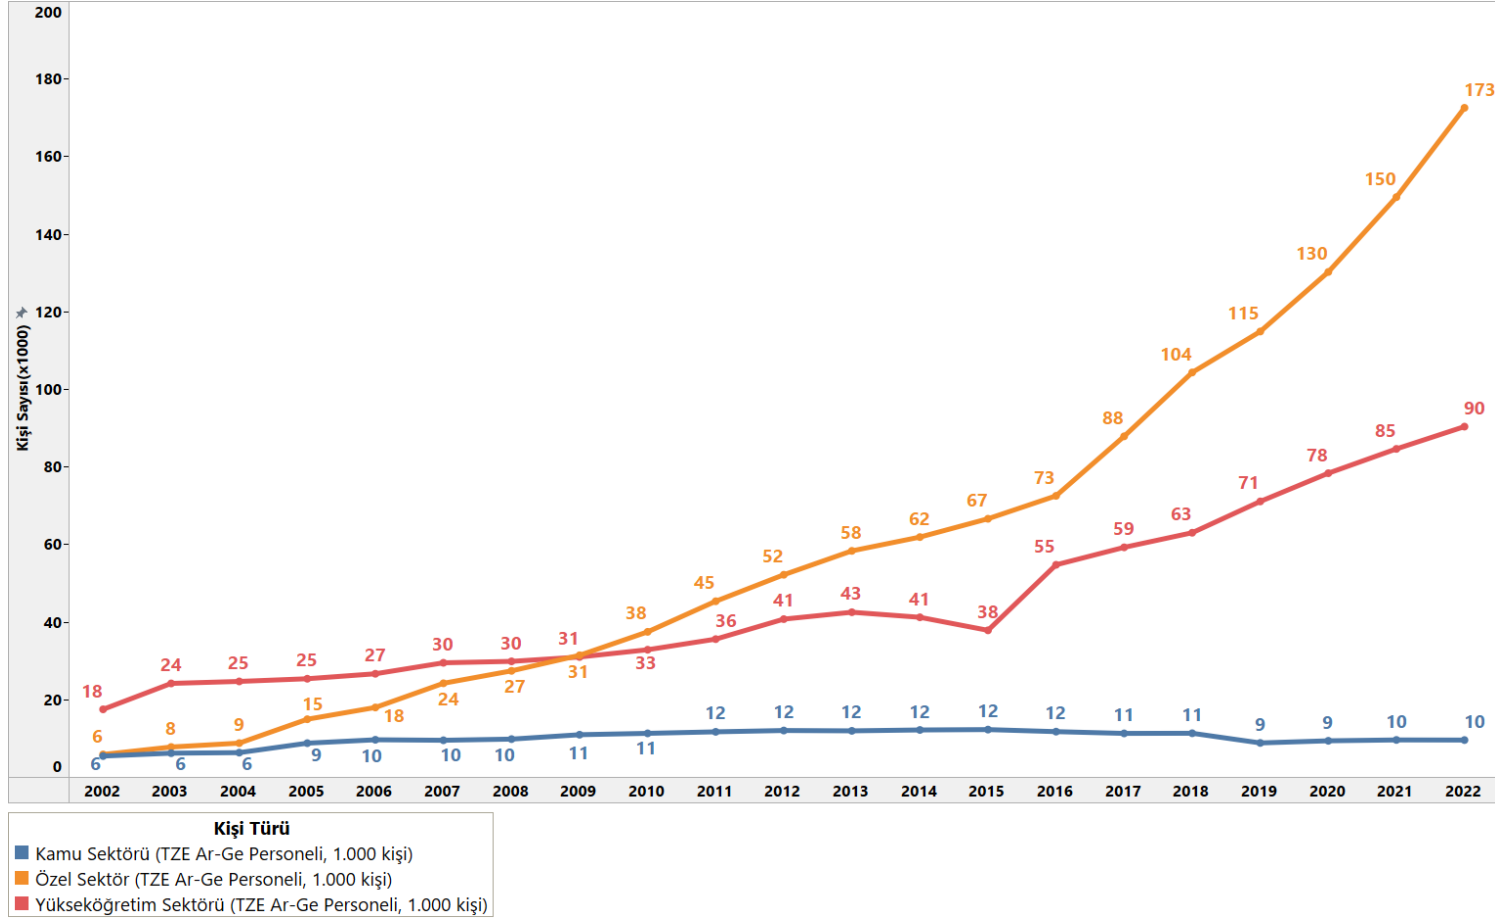

# TZE Ar-Ge İnsan Kaynağının Sektörel Dağılımı\*

\* TÜİK tarafından yükseköğretim sektöründe görev alan araştırmacı personelin hesaplanmasında kullanılan idari kayıtlarda iyileştirmeye gidilerek 2015-2021 yılları arasındaki Ar-Ge personeli ve araştırmacı sayıları revize edilmiştir.