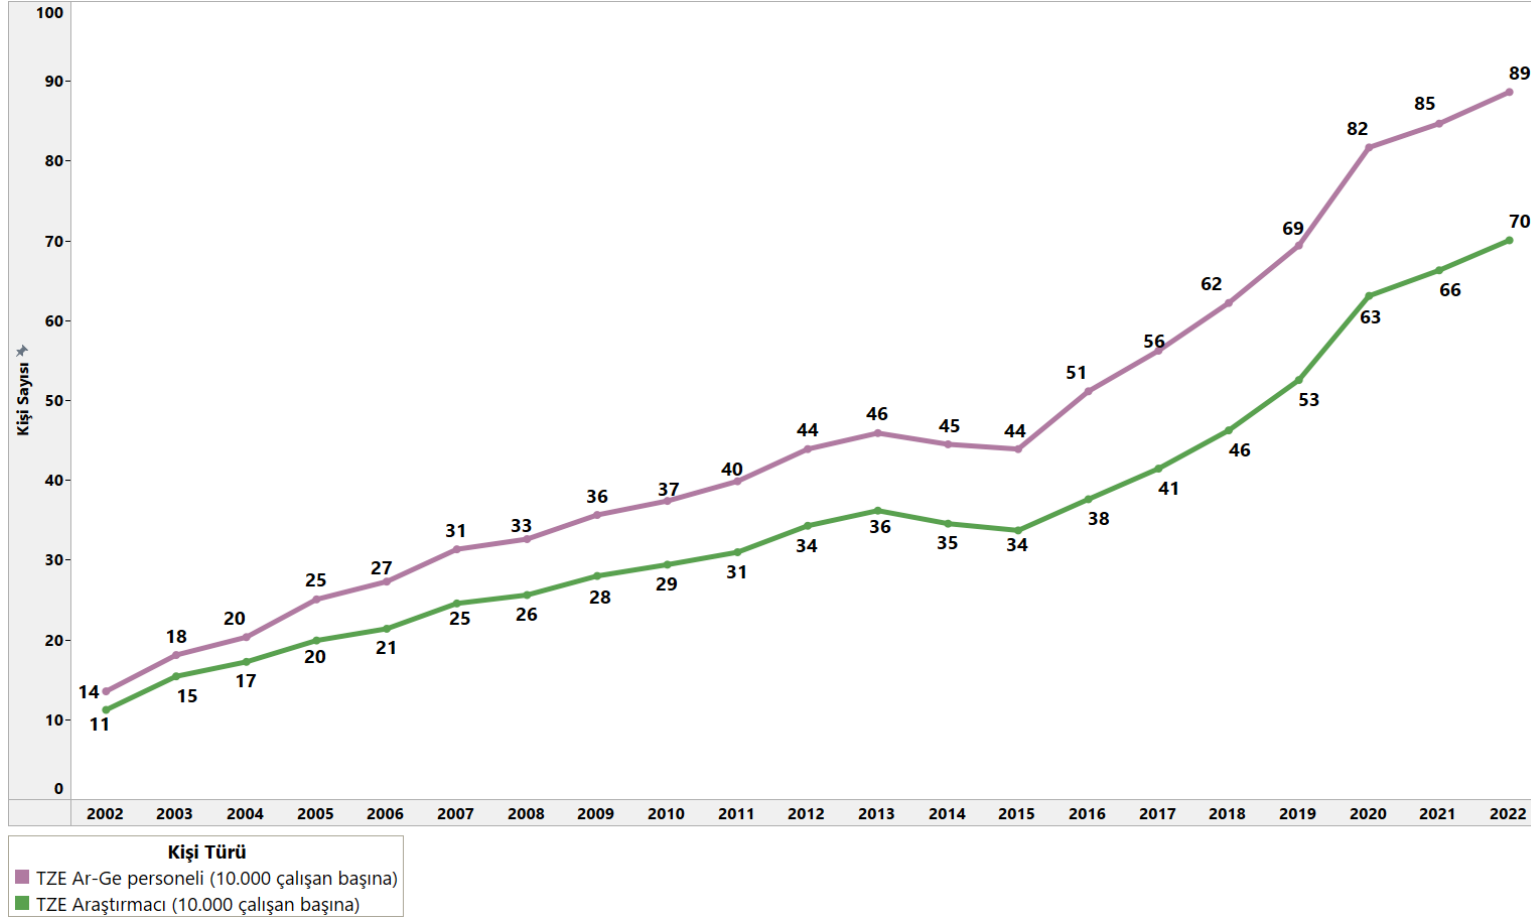

10.000 Çalışan Kişi Başına Düşen Ar-Ge İnsan Kaynağı*

* TÜİK tarafından yükseköğretim sektöründe görev alan araştırmacı personelin hesaplanmasında kullanılan idari kayıtlarda iyileştirmeye gidilerek 2015-2021 yılları arasındaki Ar-Ge personeli ve araştırmacı sayıları revize edilmiştir.