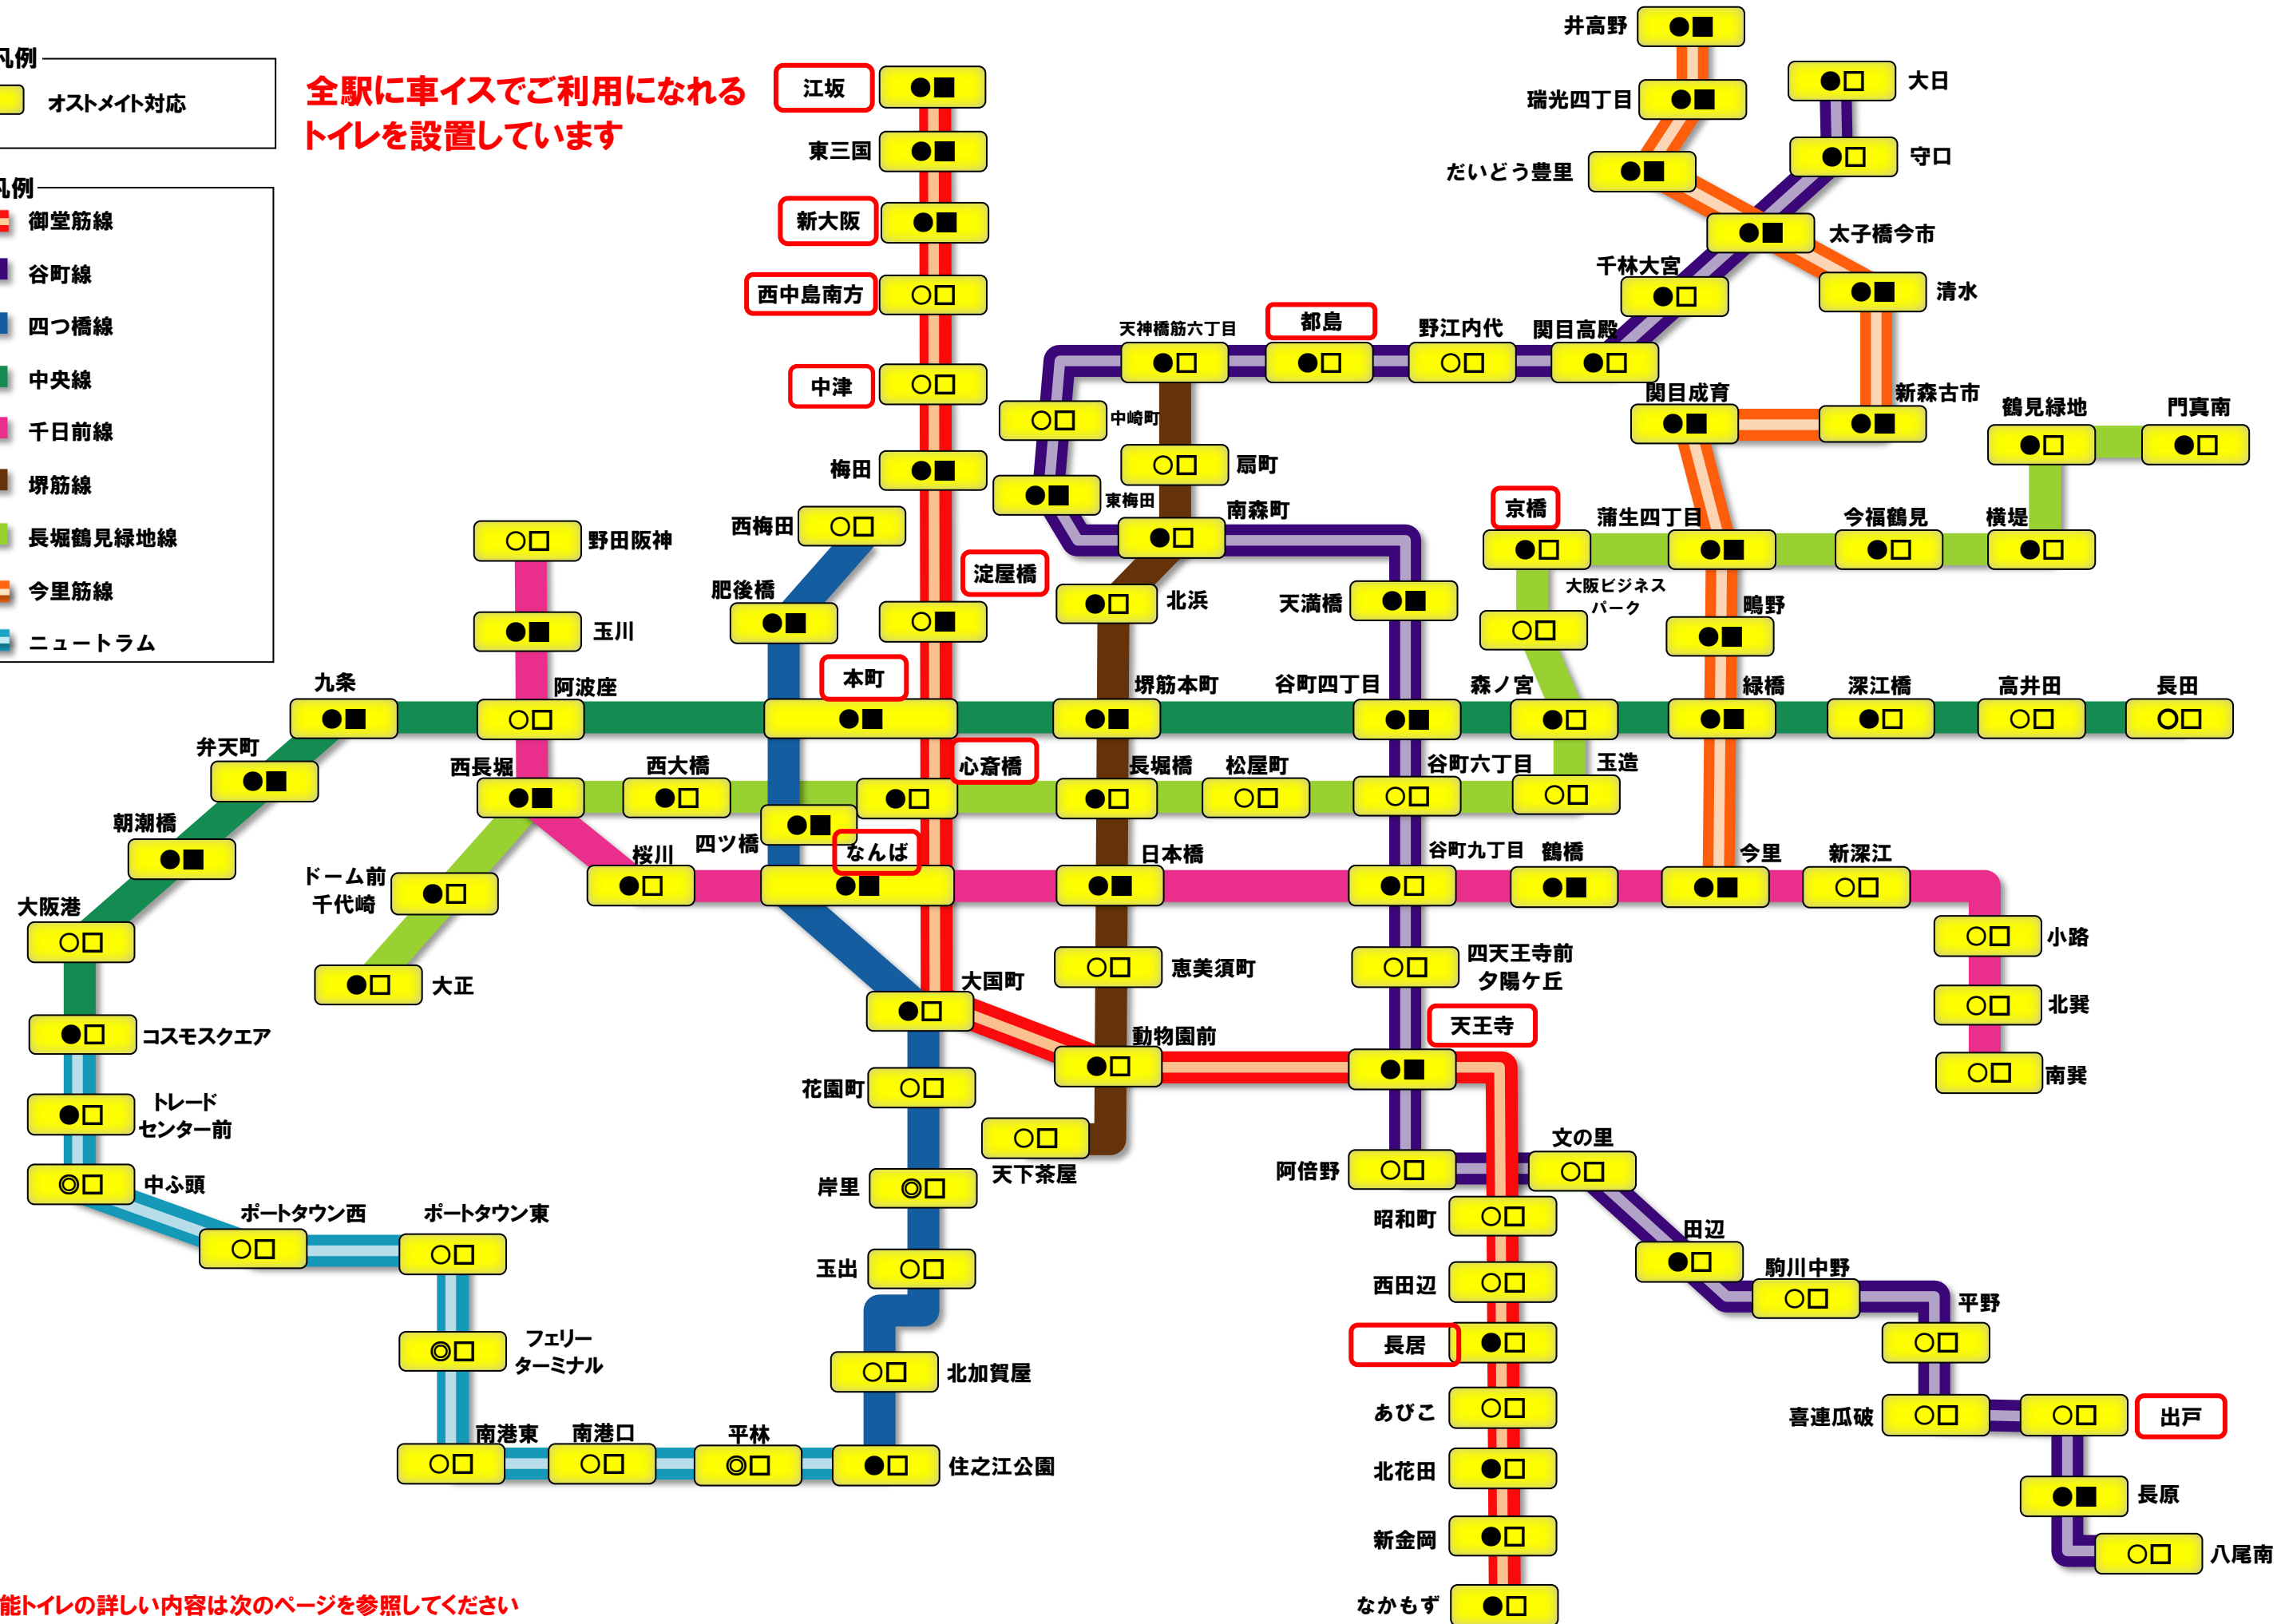

# 多機能トイレ 及び 授乳室設置駅

全駅に車イスでご利用になれる  
トイレを設置しています

設備凡例

- ■ オストメイト対応

路線凡例

- 御堂筋線
- 谷町線
- 四つ橋線
- 中央線
- 千日前線
- 堺筋線
- 長堀鶴見緑地線
- 今里筋線
- ニュートラム

トイレ設備凡例

- ■ オストメイト対応トイレ 汚物流し一体型
- □ オストメイト対応トイレ パウチ・しびん洗浄水栓付 背もたれ
- □ オストメイト対応トイレ パウチ・しびん洗浄水栓付 便器

シート設備凡例

- 収納型又は折りたたみ（大型）シート 広げると約160cmになる ベット状のシートです
- ベビー（おむつ交換）シート

授乳室凡例

駅名が      で囲まれている駅

- 改札内（駅長室）
- 改札外（駅室横）

多機能トイレの詳細内容は次のページを参照してください

### 授乳室

■御堂筋線:	江坂駅	改札内(駅長室)
	新大阪駅	改札内(駅長室付近)
	西中島南方駅	改札内(駅長室)
	中津駅	改札内(駅長室)
	淀屋橋駅	改札内(駅長室)
	心齋橋駅	改札内(駅長室横)
	なんば駅	改札内(駅長室)
	天王寺駅	改札内(駅長室)
	長居駅	改札内(駅長室)
■谷町線:	都島駅	改札外(駅長室)
	出戸駅	改札内(駅長室)
■中央線:	本町駅	改札内(駅長室)
■長堀鶴見緑地線:	京橋駅	改札外(駅長室横)

### 設備詳細凡例

● オストメイト対応トイレ  
汚物流し一体型

○ オストメイト対応トイレ  
パウチ・しびん洗浄水栓付背もたれ

◎ オストメイト対応トイレ  
パウチ・しびん洗浄水栓付便器

■ 折りたたみ(大型)シート広げると約160cmになるペット状のシート

□ ベビー(おむつ交換)シート

※ オストメイトとは、人工肛門や人工膀胱を使用されている方をいいます