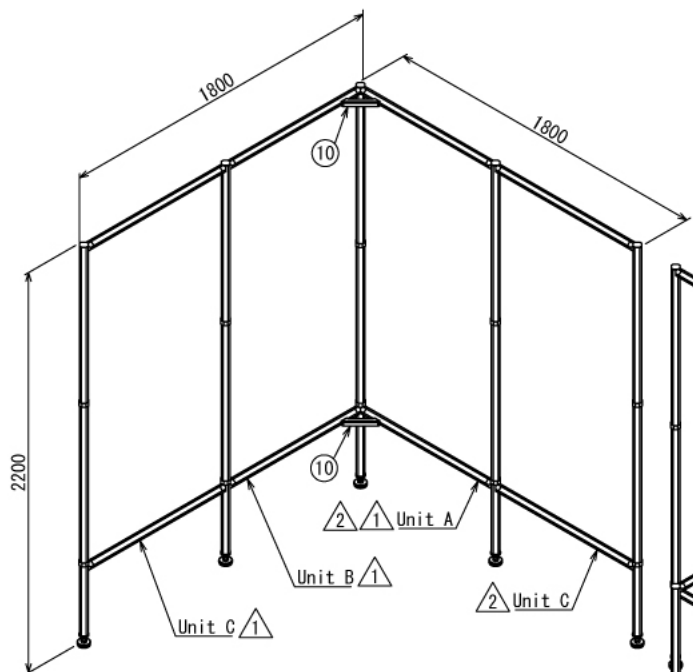

その他

イベント展示用ウォール

W3634 × D1817 × H2200 mm

奥行1800mm x 幅1800mm

A (1 : 8)

その他

イベント展示用ウォール

W3634 × D1817 × H2200 mm

Unit A : 2ヶ所

B (1 : 6)

C (1 : 6)

D (1 : 6)

SUS Corporation

その他

イベント展示用ウォール

W3634 × D1817 × H2200 mm

Unit B : 2ヶ所

Unit C : 4ヶ所

その他

イベント展示用ウォール

W3634 × D1817 × H2200 mm

奥行900mm x 幅1800mm ※Unit C (2ヶ所) は使用しません

全体イメージ (1:30)

奥行900mm x 幅2700mm ※Unit A, B (各1ヶ所), Unit C (2ヶ所) は使用しません