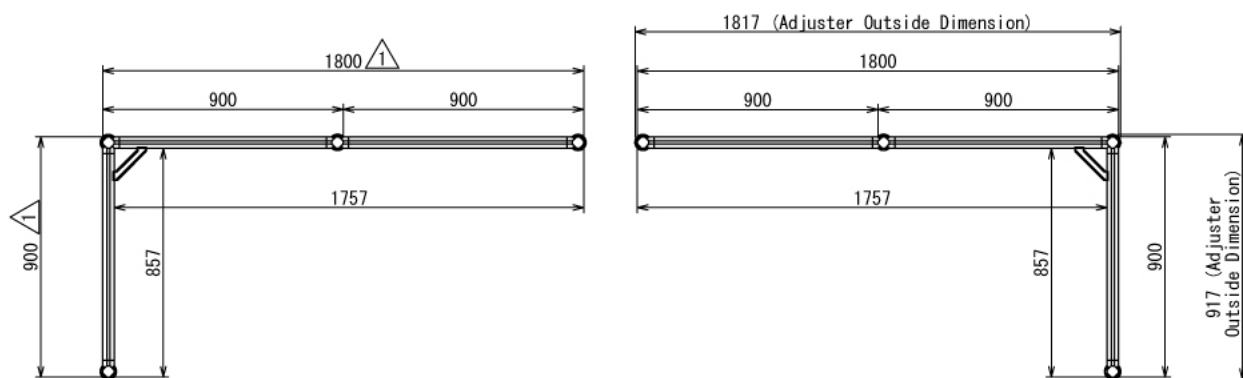

その他

イベント展示用ウォール

W3634 × D1817 × H2200 mm

奥行1800mm x 幅1800mm

A (1 : 8)

その他

イベント展示用ウォール

W3634 × D1817 × H2200 mm

Unit B : 2ヶ所

Unit C : 4ヶ所

その他

イベント展示用ウォール

W3634 × D1817 × H2200 mm

奥行900mm x 幅1800mm ※Unit C (2ヶ所) は使用しません

全体イメージ (1:30)

奥行900mm x 幅2700mm ※Unit A, B (各1ヶ所), Unit C (2ヶ所) は使用しません