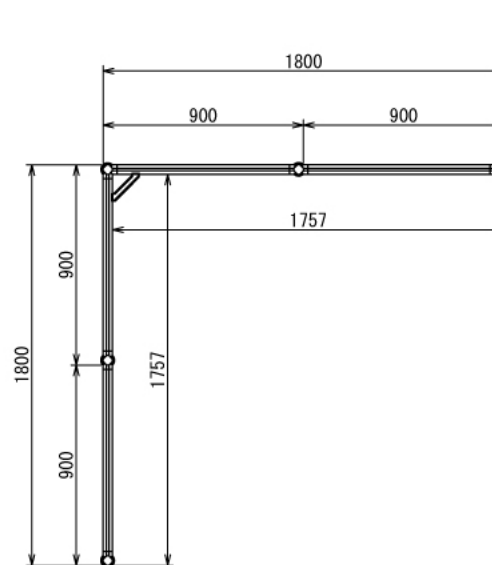

その他

イベント展示用ウォール

W3634 × D1817 × H2200 mm

奥行1800mm x 幅1800mm

A (1 : 8)

その他

イベント展示用ウォール

W3634 × D1817 × H2200 mm

Unit A : 2ヶ所

B (1 : 6)

C (1 : 6)

D (1 : 6)

SUS Corporation

その他

イベント展示用ウォール

W3634 × D1817 × H2200 mm

Unit B : 2ヶ所

Unit C : 4ヶ所

その他

イベント展示用ウォール

W3634 × D1817 × H2200 mm

奥行900mm x 幅1800mm ※Unit C (2ヶ所) は使用しません

全体イメージ (1:30)

奥行900mm x 幅2700mm ※Unit A, B (各1ヶ所), Unit C (2ヶ所) は使用しません