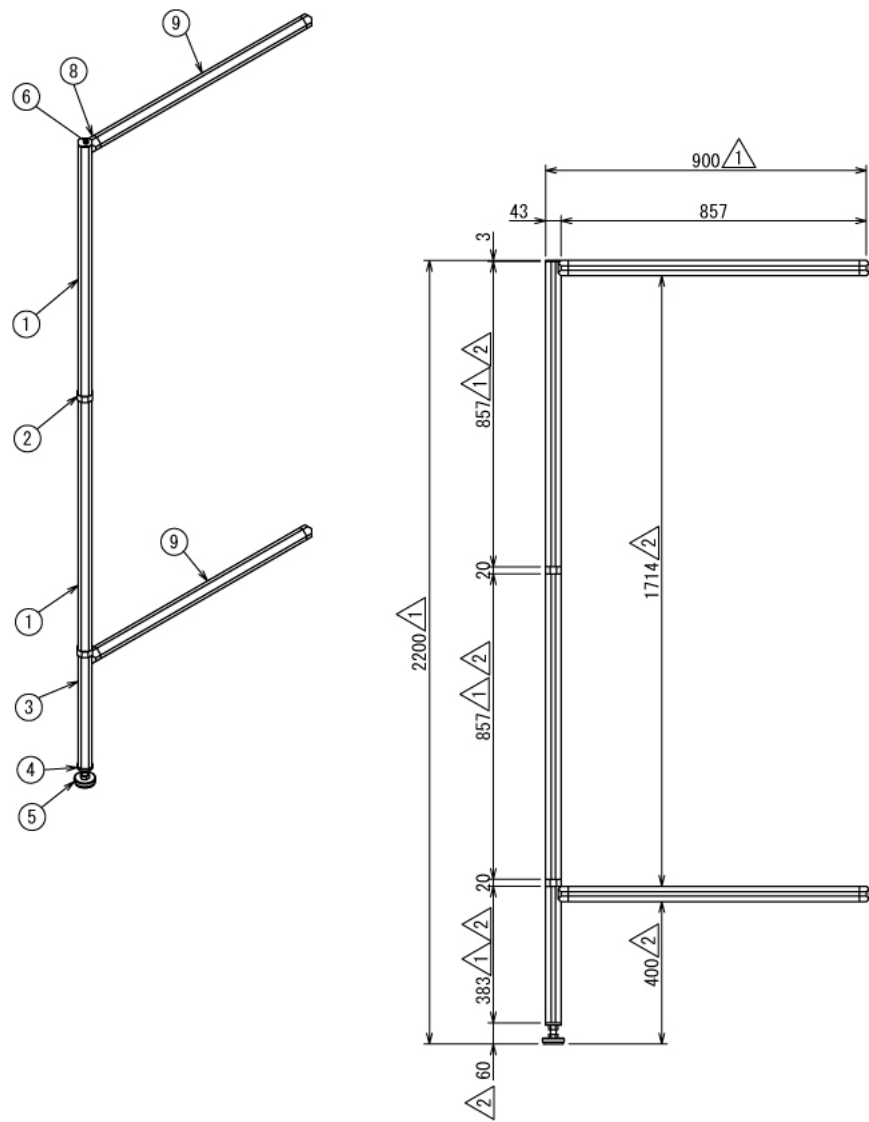

その他

イベント展示用ウォール

W3634 × D1817 × H2200 mm

奥行1800mm x 幅1800mm

A (1 : 8)

その他

イベント展示用ウォール

W3634 × D1817 × H2200 mm

Unit A : 2ヶ所

B (1 : 6)

C (1 : 6)

D (1 : 6)

SUS Corporation

その他

イベント展示用ウォール

W3634 × D1817 × H2200 mm

Unit B : 2ヶ所

Unit C : 4ヶ所

その他

イベント展示用ウォール

W3634 × D1817 × H2200 mm

奥行900mm x 幅1800mm ※Unit C (2ヶ所) は使用しません

全体イメージ (1:30)

奥行900mm x 幅2700mm ※Unit A, B (各1ヶ所), Unit C (2ヶ所) は使用しません