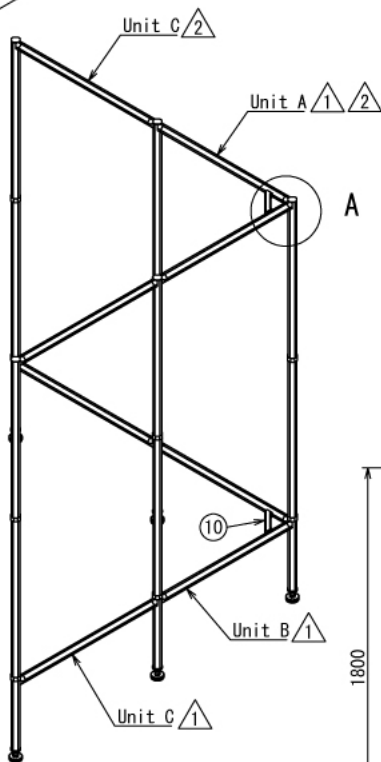

その他

イベント展示用ウォール

W3634 × D1817 × H2200 mm

奥行1800mm x 幅1800mm

A (1 : 8)

その他

イベント展示用ウォール

W3634 × D1817 × H2200 mm

Unit A : 2ヶ所

B (1 : 6)

C (1 : 6)

D (1 : 6)

SUS Corporation

その他

イベント展示用ウォール

W3634 × D1817 × H2200 mm

Unit B : 2ヶ所

Unit C : 4ヶ所

その他

イベント展示用ウォール

W3634 × D1817 × H2200 mm

奥行900mm x 幅1800mm ※Unit C (2ヶ所) は使用しません

全体イメージ (1:30)

奥行900mm x 幅2700mm ※Unit A, B (各1ヶ所), Unit C (2ヶ所) は使用しません