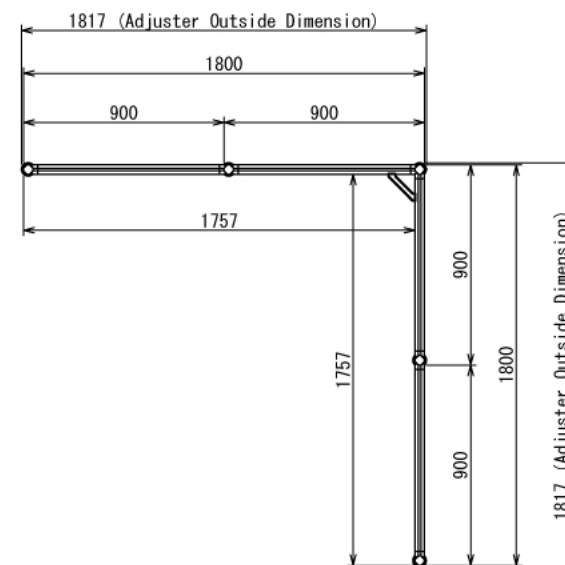

その他

イベント展示用ウォール

W3634 × D1817 × H2200 mm

奥行1800mm x 幅1800mm

A (1 : 8)

その他

イベント展示用ウォール

W3634 × D1817 × H2200 mm

Unit A : 2ヶ所

B (1 : 6)

C (1 : 6)

D (1 : 6)

SUS Corporation

その他

イベント展示用ウォール

W3634 × D1817 × H2200 mm

Unit B : 2ヶ所

Unit C : 4ヶ所

その他

イベント展示用ウォール

W3634 × D1817 × H2200 mm

奥行900mm x 幅1800mm ※Unit C (2ヶ所) は使用しません

全体イメージ (1:30)

奥行900mm x 幅2700mm ※Unit A, B (各1ヶ所), Unit C (2ヶ所) は使用しません