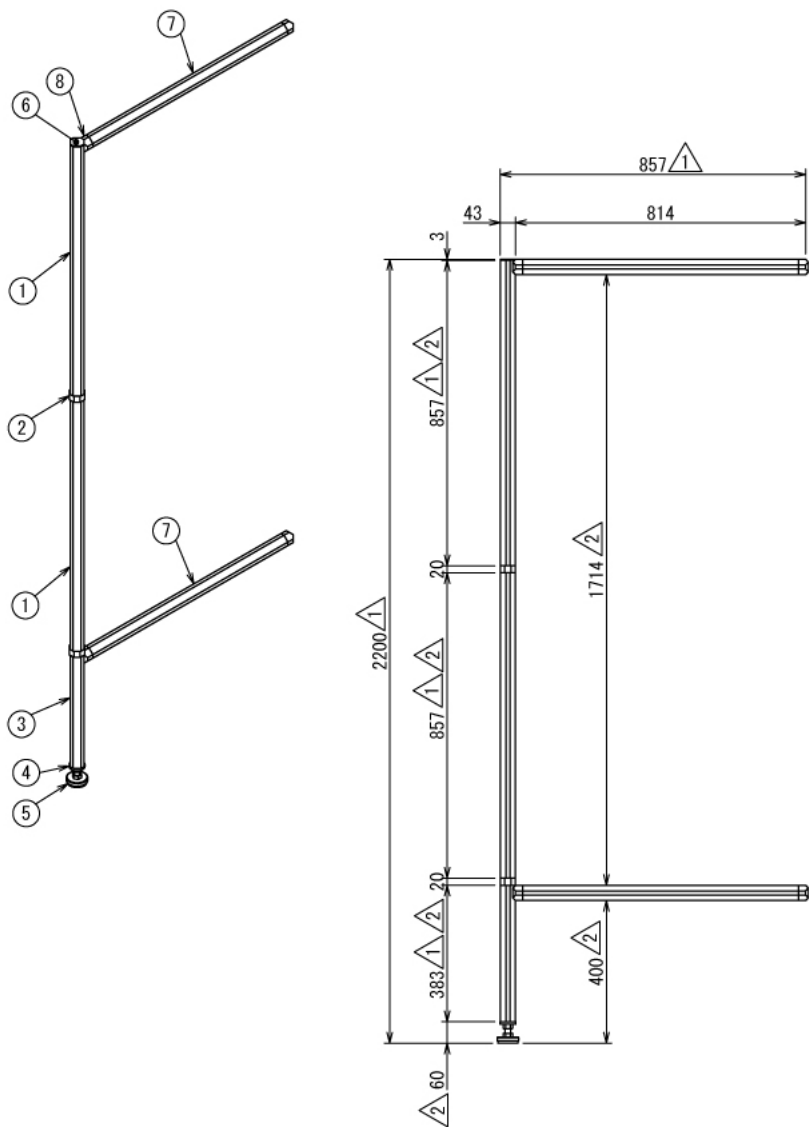

その他

イベント展示用ウォール

W3634 × D1817 × H2200 mm

奥行1800mm x 幅1800mm

A (1 : 8)

その他

イベント展示用ウォール

W3634 × D1817 × H2200 mm

Unit A : 2ヶ所

B (1 : 6)

C (1 : 6)

D (1 : 6)

SUS Corporation

その他

イベント展示用ウォール

W3634 × D1817 × H2200 mm

Unit B : 2ヶ所

Unit C : 4ヶ所

その他

イベント展示用ウォール

W3634 × D1817 × H2200 mm

奥行900mm x 幅1800mm ※Unit C (2ヶ所) は使用しません

全体イメージ (1:30)

奥行900mm x 幅2700mm ※Unit A, B (各1ヶ所), Unit C (2ヶ所) は使用しません