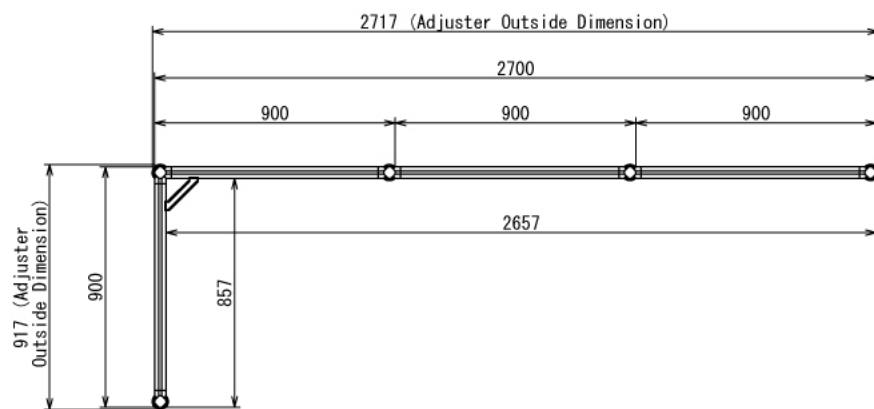

その他

イベント展示用ウォール

W3634 × D1817 × H2200 mm

奥行1800mm x 幅1800mm

A (1 : 8)

その他

イベント展示用ウォール

W3634 × D1817 × H2200 mm

Unit B : 2ヶ所

Unit C : 4ヶ所

その他

イベント展示用ウォール

W3634 × D1817 × H2200 mm

奥行900mm x 幅1800mm ※Unit C (2ヶ所) は使用しません

全体イメージ (1:30)

奥行900mm x 幅2700mm ※Unit A, B (各1ヶ所), Unit C (2ヶ所) は使用しません

全体イメージ (1:30)