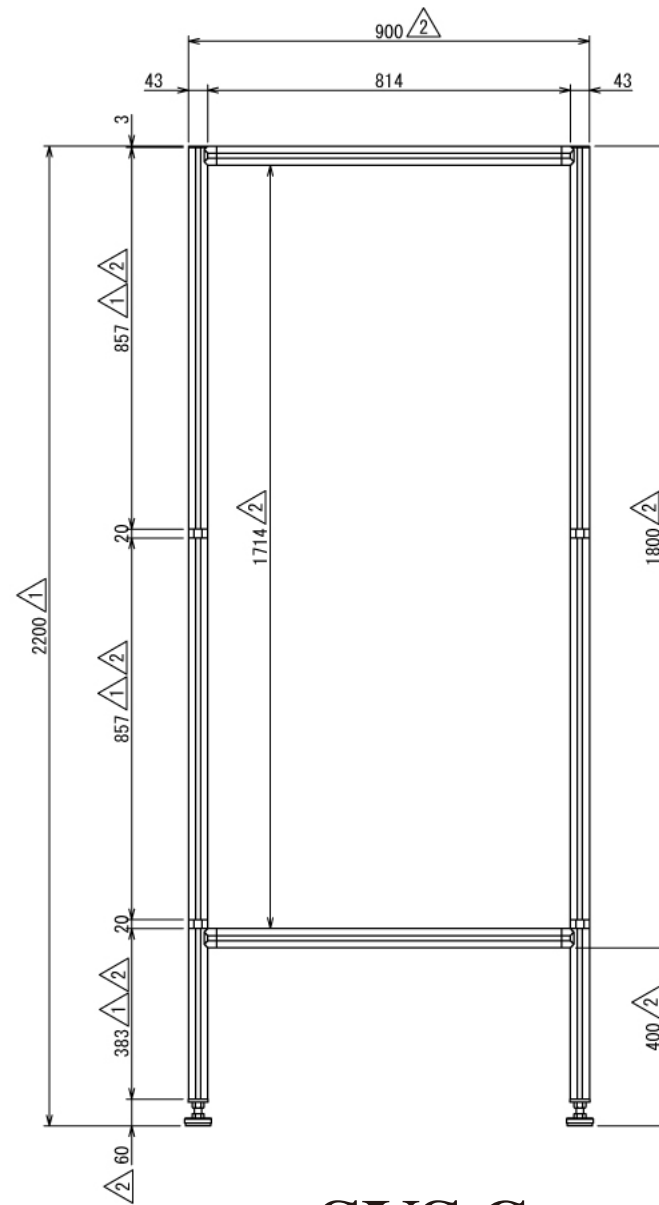

その他

イベント展示用ウォール

W3634 × D1817 × H2200 mm

奥行1800mm x 幅1800mm

A (1 : 8)

その他

イベント展示用ウォール

W3634 × D1817 × H2200 mm

Unit A : 2ヶ所

B (1 : 6)

C (1 : 6)

D (1 : 6)

SUS Corporation

その他

イベント展示用ウォール

W3634 × D1817 × H2200 mm

Unit B : 2ヶ所

Unit C : 4ヶ所

その他

イベント展示用ウォール

W3634 × D1817 × H2200 mm

奥行900mm x 幅1800mm ※Unit C (2ヶ所) は使用しません

全体イメージ (1:30)

奥行900mm x 幅2700mm ※Unit A, B (各1ヶ所), Unit C (2ヶ所) は使用しません