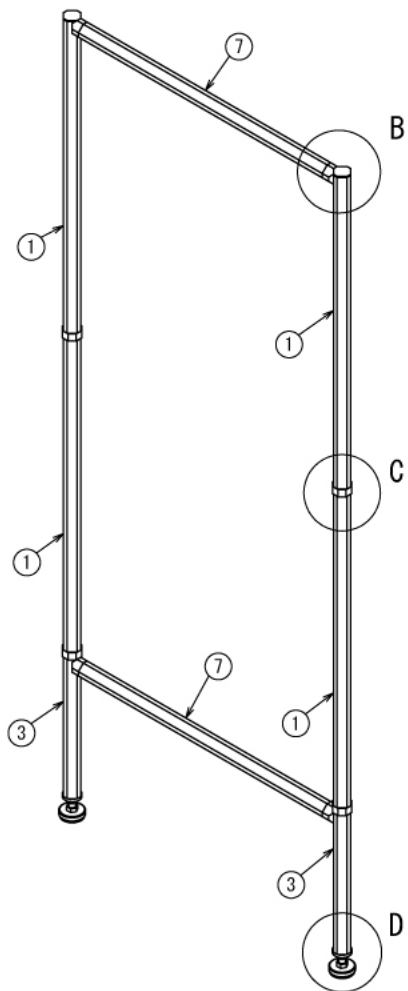

その他

イベント展示用ウォール

W3634 × D1817 × H2200 mm

奥行1800mm x 幅1800mm

A (1 : 8)

その他

イベント展示用ウォール

W3634 × D1817 × H2200 mm

Unit A : 2ヶ所

B (1 : 6)

C (1 : 6)

D (1 : 6)

SUS Corporation

その他

イベント展示用ウォール

W3634 × D1817 × H2200 mm

Unit B : 2ヶ所

Unit C : 4ヶ所

その他

イベント展示用ウォール

W3634 × D1817 × H2200 mm

奥行900mm x 幅1800mm ※Unit C (2ヶ所) は使用しません

全体イメージ (1:30)

奥行900mm x 幅2700mm ※Unit A, B (各1ヶ所), Unit C (2ヶ所) は使用しません