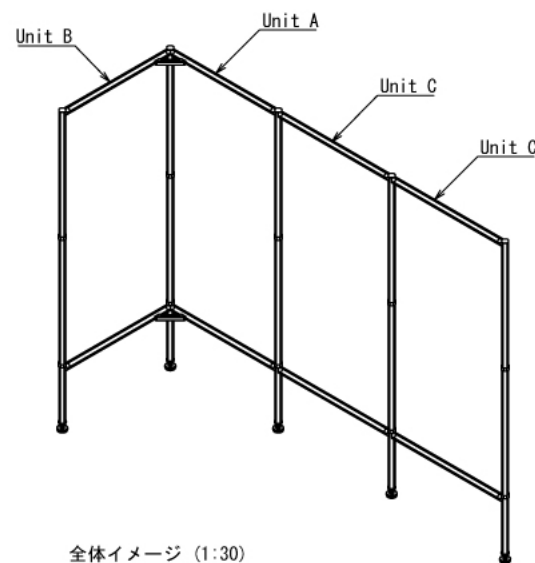

Unit B : 2ヶ所

Unit C : 4ヶ所

その他

イベント展示用ウォール

W3634 × D1817 × H2200 mm

奥行900mm x 幅1800mm ※Unit C (2ヶ所) は使用しません

全体イメージ (1:30)

奥行900mm x 幅2700mm ※Unit A, B (各1ヶ所), Unit C (2ヶ所) は使用しません

全体イメージ (1:30)