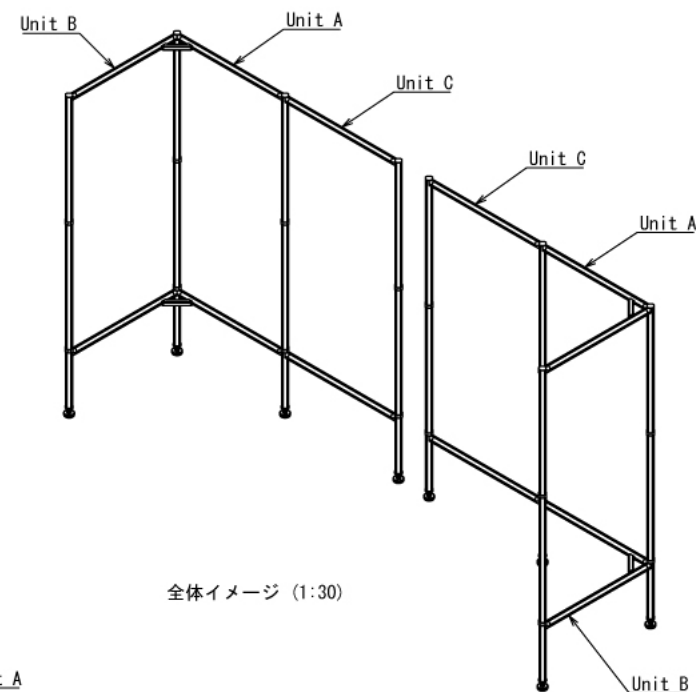

Unit B : 2ヶ所

Unit C : 4ヶ所

その他

イベント展示用ウォール

W3634 × D1817 × H2200 mm

奥行900mm x 幅1800mm ※Unit C (2ヶ所) は使用しません

全体イメージ (1:30)

奥行900mm x 幅2700mm ※Unit A, B (各1ヶ所), Unit C (2ヶ所) は使用しません