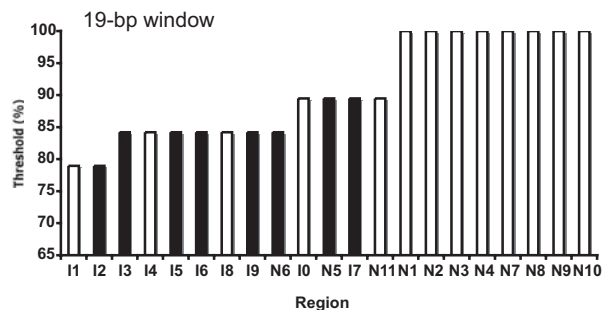

S4A

Mouse N7 (background)

B

Empty vector (background)

S5A**B****C**

S5D**E**

15 bp window ■
 20 bp window ■
 25 bp window ■
 30 bp window ■
 15-20 bp window averaging ■

15 bp window ■
 16 bp window ■
 17 bp window ■
 18 bp window ■
 19 bp window ■
 14 bp window ■

elegans-briggsae ■
elegans-briggsae-brenneri ■
elegans-briggsae-remanei ■
elegans-briggsae-brenneri-remanei ■
elegans-briggsae-brenneri-remanei-PS1010 ■

15-20 bp window averaging

elegans-briggsae ■
elegans-briggsae-brenneri ■
elegans-briggsae-remanei ■
elegans-briggsae-brenneri-remanei ■
elegans-briggsae-brenneri-remanei-PS1010 ■