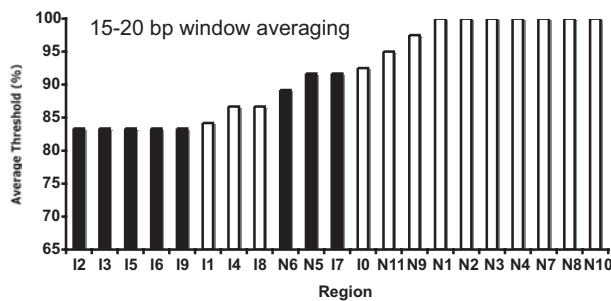

S4A

Mouse N7 (background)

B

Empty vector (background)

S5A**B****C**

S5D**E**

15 bp window ■
 20 bp window ■
 25 bp window ■
 30 bp window ■
 15-20 bp window averaging ■

15 bp window ■
 16 bp window ■
 17 bp window ■
 18 bp window ■
 19 bp window ■
 14 bp window ■

elegans-briggsae ■
elegans-briggsae-brenneri ■
elegans-briggsae-remanei ■
elegans-briggsae-brenneri-remanei ■
elegans-briggsae-brenneri-remanei-PS1010 ■

15-20 bp window averaging

elegans-briggsae ■
elegans-briggsae-brenneri ■
elegans-briggsae-remanei ■
elegans-briggsae-brenneri-remanei ■
elegans-briggsae-brenneri-remanei-PS1010 ■