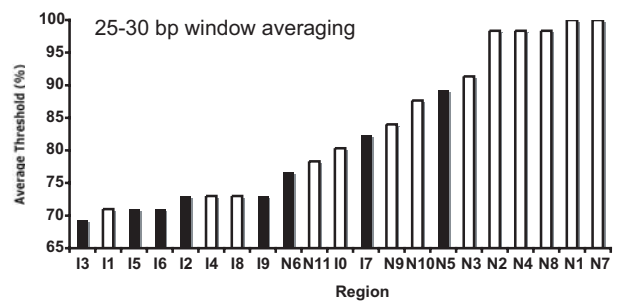

S4A

Mouse N7 (background)

B

Empty vector (background)

S5A**B****C**

S5D**E**

15 bp window ■
 20 bp window ■
 25 bp window ■
 30 bp window ■
 15-20 bp window averaging ■

15 bp window ■
 16 bp window ■
 17 bp window ■
 18 bp window ■
 19 bp window ■
 14 bp window ■

elegans-briggsae ■
elegans-briggsae-brenneri ■
elegans-briggsae-remanei ■
elegans-briggsae-brenneri-remanei ■
elegans-briggsae-brenneri-remanei-PS1010 ■

15-20 bp window averaging

elegans-briggsae ■
elegans-briggsae-brenneri ■
elegans-briggsae-remanei ■
elegans-briggsae-brenneri-remanei ■
elegans-briggsae-brenneri-remanei-PS1010 ■