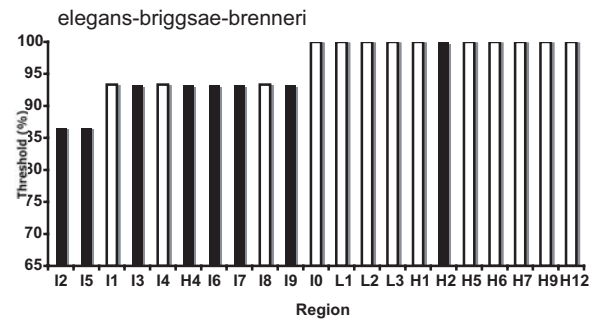

S4A

Mouse N7 (background)

B

Empty vector (background)

S5A**B****C**

S5D**E**

15 bp window ■
 20 bp window ■
 25 bp window ■
 30 bp window ■
 15-20 bp window averaging ■

15 bp window ■
 16 bp window ■
 17 bp window ■
 18 bp window ■
 19 bp window ■
 14 bp window ■

elegans-briggsae ■
elegans-briggsae-brenneri ■
elegans-briggsae-remanei ■
elegans-briggsae-brenneri-remanei ■
elegans-briggsae-brenneri-remanei-PS1010 ■

15-20 bp window averaging

elegans-briggsae ■
elegans-briggsae-brenneri ■
elegans-briggsae-remanei ■
elegans-briggsae-brenneri-remanei ■
elegans-briggsae-brenneri-remanei-PS1010 ■