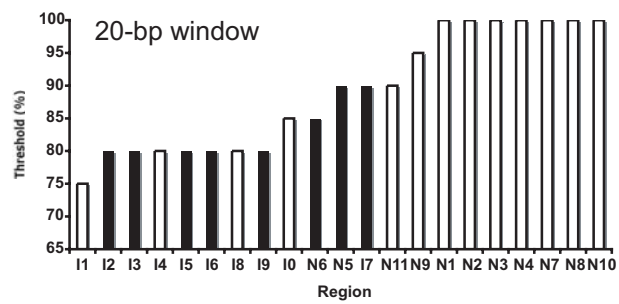

S4A

Mouse N7 (background)

B

Empty vector (background)

S5A**B****C**

S5D**E**

15 bp window ■
 20 bp window ■
 25 bp window ■
 30 bp window ■
 15-20 bp window averaging ■

15 bp window ■
 16 bp window ■
 17 bp window ■
 18 bp window ■
 19 bp window ■
 14 bp window ■

elegans-briggsae ■
elegans-briggsae-brenneri ■
elegans-briggsae-remanei ■
elegans-briggsae-brenneri-remanei ■
elegans-briggsae-brenneri-remanei-PS1010 ■

15-20 bp window averaging

elegans-briggsae ■
elegans-briggsae-brenneri ■
elegans-briggsae-remanei ■
elegans-briggsae-brenneri-remanei ■
elegans-briggsae-brenneri-remanei-PS1010 ■