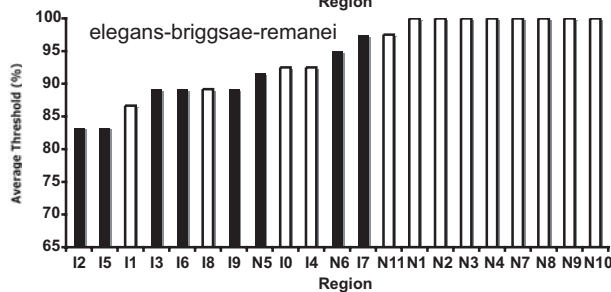

S4A

Mouse N7 (background)

B

Empty vector (background)

S5A**B****C**

S5D**E**

15 bp window ■
 20 bp window ■
 25 bp window ■
 30 bp window ■
 15-20 bp window averaging ■

15 bp window ■
 16 bp window ■
 17 bp window ■
 18 bp window ■
 19 bp window ■
 14 bp window ■

elegans-briggsae ■
elegans-briggsae-brenneri ■
elegans-briggsae-remanei ■
elegans-briggsae-brenneri-remanei ■
elegans-briggsae-brenneri-remanei-PS1010 ■

15-20 bp window averaging

elegans-briggsae ■
elegans-briggsae-brenneri ■
elegans-briggsae-remanei ■
elegans-briggsae-brenneri-remanei ■
elegans-briggsae-brenneri-remanei-PS1010 ■