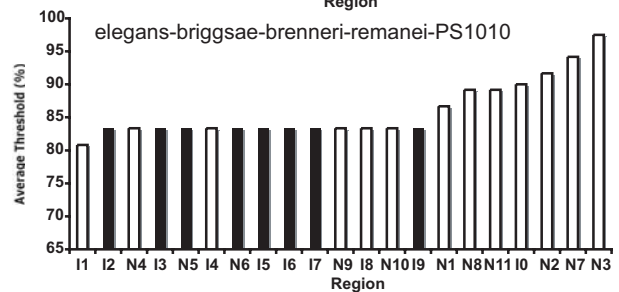

S4A

Mouse N7 (background)

B

Empty vector (background)

S5A**B****C**

S5D**E**

15 bp window ■
 20 bp window ■
 25 bp window ■
 30 bp window ■
 15-20 bp window averaging ■

15 bp window ■
 16 bp window ■
 17 bp window ■
 18 bp window ■
 19 bp window ■
 14 bp window ■

elegans-briggsae ■
elegans-briggsae-brenneri ■
elegans-briggsae-remanei ■
elegans-briggsae-brenneri-remanei ■
elegans-briggsae-brenneri-remanei-PS1010 ■

15-20 bp window averaging

elegans-briggsae ■
elegans-briggsae-brenneri ■
elegans-briggsae-remanei ■
elegans-briggsae-brenneri-remanei ■
elegans-briggsae-brenneri-remanei-PS1010 ■