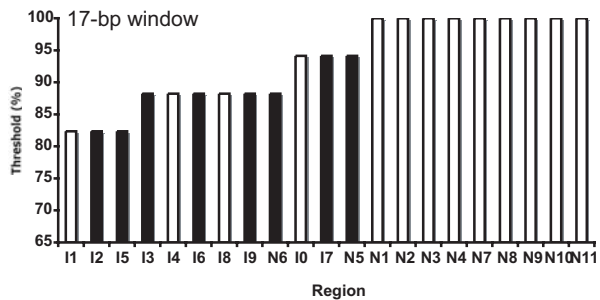

S4A

Mouse N7 (background)

B

Empty vector (background)

S5A**B****C**

S5D**E**

15 bp window ■
 20 bp window ■
 25 bp window ■
 30 bp window ■
 15-20 bp window averaging ■

15 bp window ■
 16 bp window ■
 17 bp window ■
 18 bp window ■
 19 bp window ■
 14 bp window ■

elegans-briggsae ■
elegans-briggsae-brenneri ■
elegans-briggsae-remanei ■
elegans-briggsae-brenneri-remanei ■
elegans-briggsae-brenneri-remanei-PS1010 ■

15-20 bp window averaging

elegans-briggsae ■
elegans-briggsae-brenneri ■
elegans-briggsae-remanei ■
elegans-briggsae-brenneri-remanei ■
elegans-briggsae-brenneri-remanei-PS1010 ■