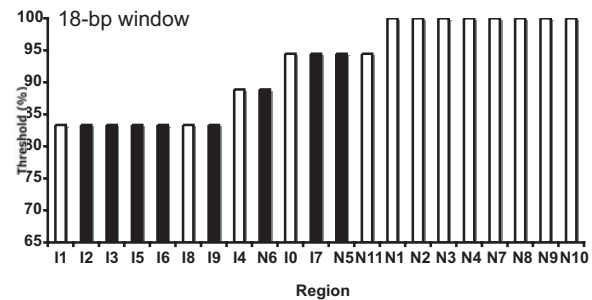

S4A

Mouse N7 (background)

B

Empty vector (background)

S5A**B****C**

S5D**E**

15 bp window ■
 20 bp window ■
 25 bp window ■
 30 bp window ■
 15-20 bp window averaging ■

15 bp window ■
 16 bp window ■
 17 bp window ■
 18 bp window ■
 19 bp window ■
 14 bp window ■

elegans-briggsae ■
elegans-briggsae-brenneri ■
elegans-briggsae-remanei ■
elegans-briggsae-brenneri-remanei ■
elegans-briggsae-brenneri-remanei-PS1010 ■

15-20 bp window averaging

elegans-briggsae ■
elegans-briggsae-brenneri ■
elegans-briggsae-remanei ■
elegans-briggsae-brenneri-remanei ■
elegans-briggsae-brenneri-remanei-PS1010 ■