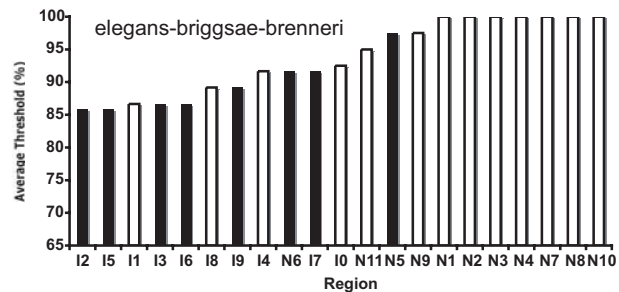

S4A

Mouse N7 (background)

B

Empty vector (background)

S5A**B****C**

S5D**E**

15 bp window ■
 20 bp window ■
 25 bp window ■
 30 bp window ■
 15-20 bp window averaging ■

15 bp window ■
 16 bp window ■
 17 bp window ■
 18 bp window ■
 19 bp window ■
 14 bp window ■

elegans-briggsae ■
elegans-briggsae-brenneri ■
elegans-briggsae-remanei ■
elegans-briggsae-brenneri-remanei ■
elegans-briggsae-brenneri-remanei-PS1010 ■

15-20 bp window averaging

elegans-briggsae ■
elegans-briggsae-brenneri ■
elegans-briggsae-remanei ■
elegans-briggsae-brenneri-remanei ■
elegans-briggsae-brenneri-remanei-PS1010 ■