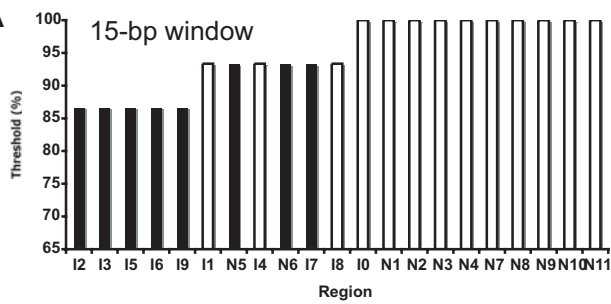

S4A

Mouse N7 (background)

B

Empty vector (background)

S5A**B****C**

S5D**E**

15 bp window ■
 20 bp window ■
 25 bp window ■
 30 bp window ■
 15-20 bp window averaging ■

15 bp window ■
 16 bp window ■
 17 bp window ■
 18 bp window ■
 19 bp window ■
 14 bp window ■

elegans-briggsae ■
elegans-briggsae-brenneri ■
elegans-briggsae-remanei ■
elegans-briggsae-brenneri-remanei ■
elegans-briggsae-brenneri-remanei-PS1010 ■

15-20 bp window averaging

elegans-briggsae ■
elegans-briggsae-brenneri ■
elegans-briggsae-remanei ■
elegans-briggsae-brenneri-remanei ■
elegans-briggsae-brenneri-remanei-PS1010 ■