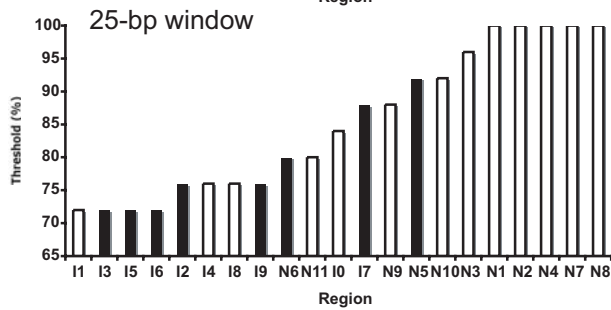

S4A

Mouse N7 (background)

B

Empty vector (background)

S5A**B****C**

S5D**E**

15 bp window ■
 20 bp window ■
 25 bp window ■
 30 bp window ■
 15-20 bp window averaging ■

15 bp window ■
 16 bp window ■
 17 bp window ■
 18 bp window ■
 19 bp window ■
 14 bp window ■

elegans-briggsae ■
elegans-briggsae-brenneri ■
elegans-briggsae-remanei ■
elegans-briggsae-brenneri-remanei ■
elegans-briggsae-brenneri-remanei-PS1010 ■

15-20 bp window averaging

elegans-briggsae ■
elegans-briggsae-brenneri ■
elegans-briggsae-remanei ■
elegans-briggsae-brenneri-remanei ■
elegans-briggsae-brenneri-remanei-PS1010 ■