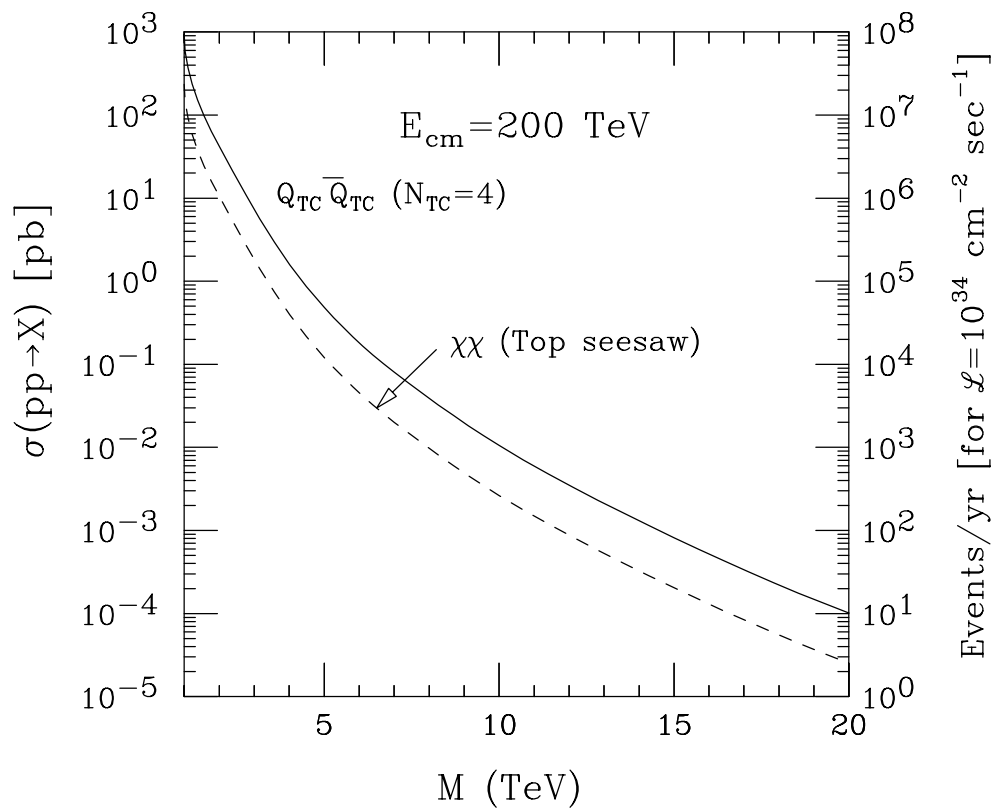

revtex4  
graphicx 241mm 170mm [1] † [1] 1  
document  
flushright *arraylUB – HET – 02 – 01*

VLHC Sensitivity to ADD Extra Dimensions ( $100 \text{ fb}^{-1}$ )

$pp \rightarrow l^+l^-$