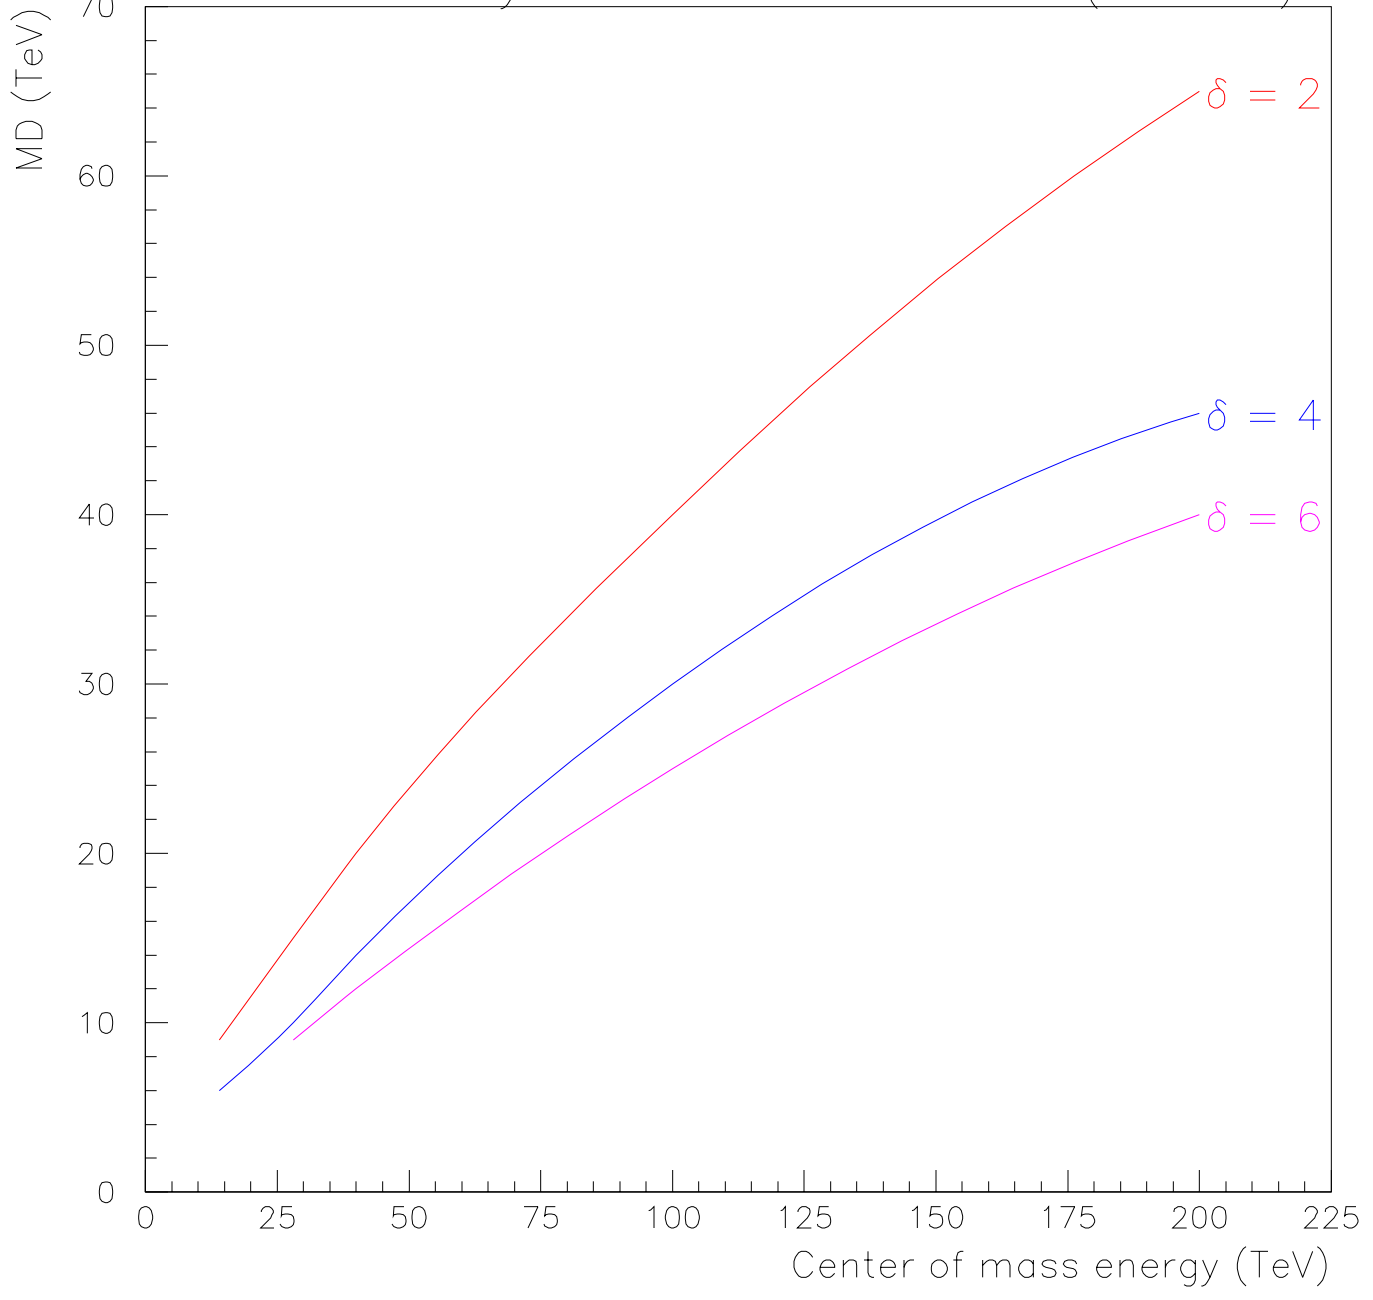

revtex4  
graphicx 241mm 170mm [1] † [1] 1  
document  
flushright *arraylUB – HET – 02 – 01*

VLHC Sensitivity to ADD Extra Dimensions ( $100 \text{ fb}^{-1}$ )

$pp \rightarrow l^+l^-$