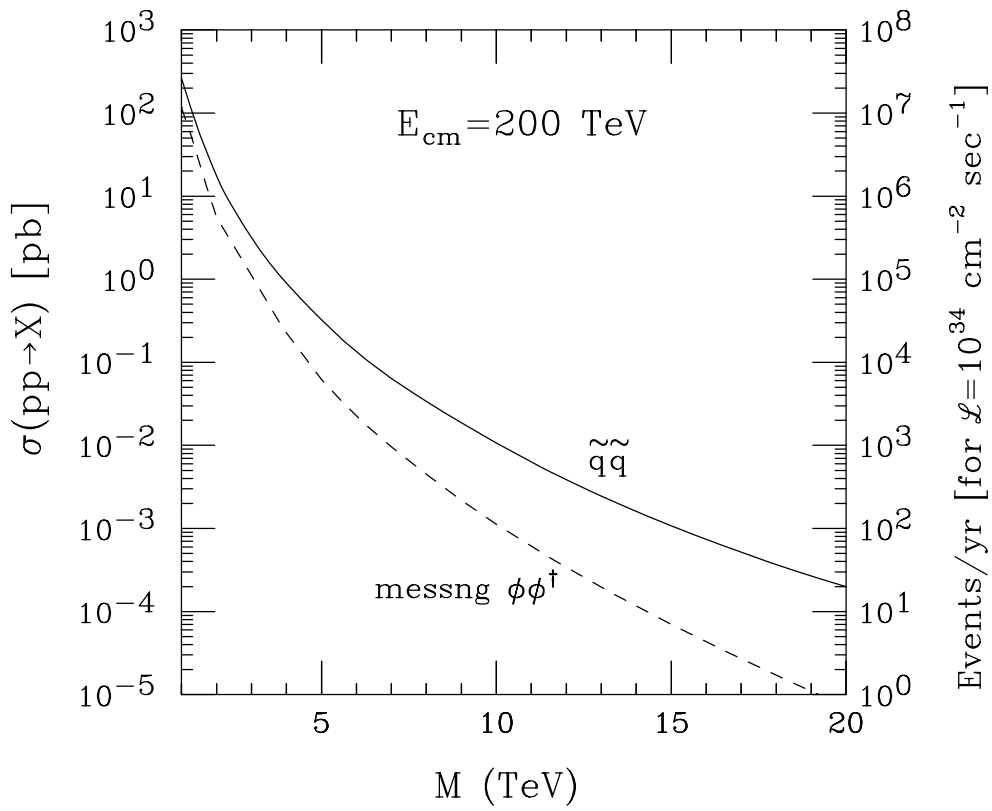

revtex4  
graphicx 241mm 170mm [1] † [1] 1  
document  
flushright *arraylUB – HET – 02 – 01*

VLHC Sensitivity to ADD Extra Dimensions ( $100 \text{ fb}^{-1}$ )

$pp \rightarrow l^+l^-$