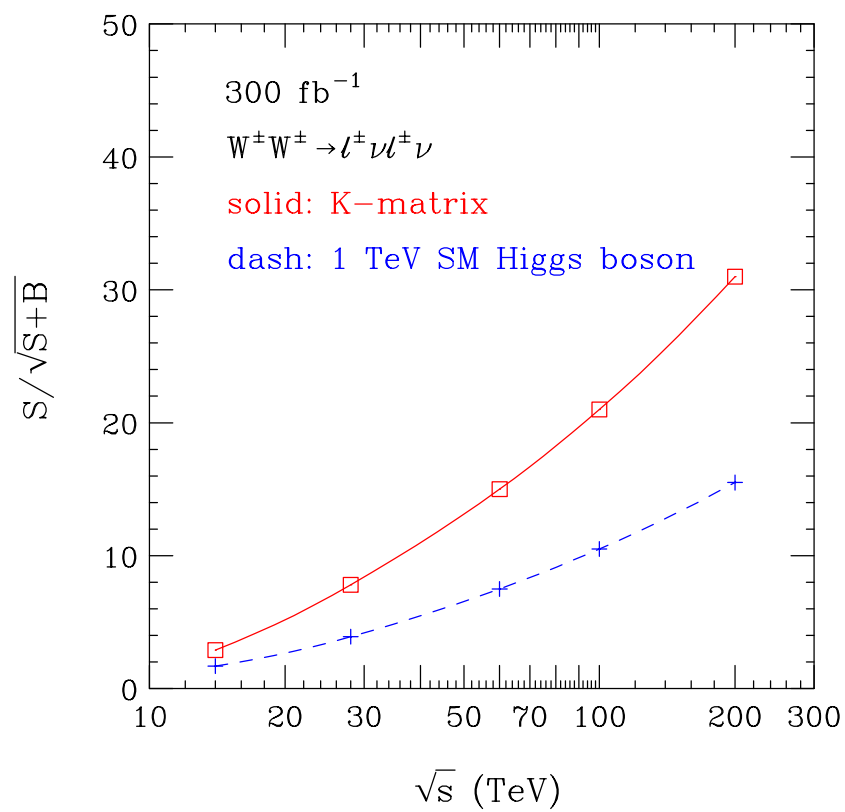

revtex4  
graphicx 241mm 170mm [1] † [1] 1  
document  
flushright *arraylUB – HET – 02 – 01*

VLHC Sensitivity to ADD Extra Dimensions ( $100 \text{ fb}^{-1}$ )

$pp \rightarrow l^+l^-$