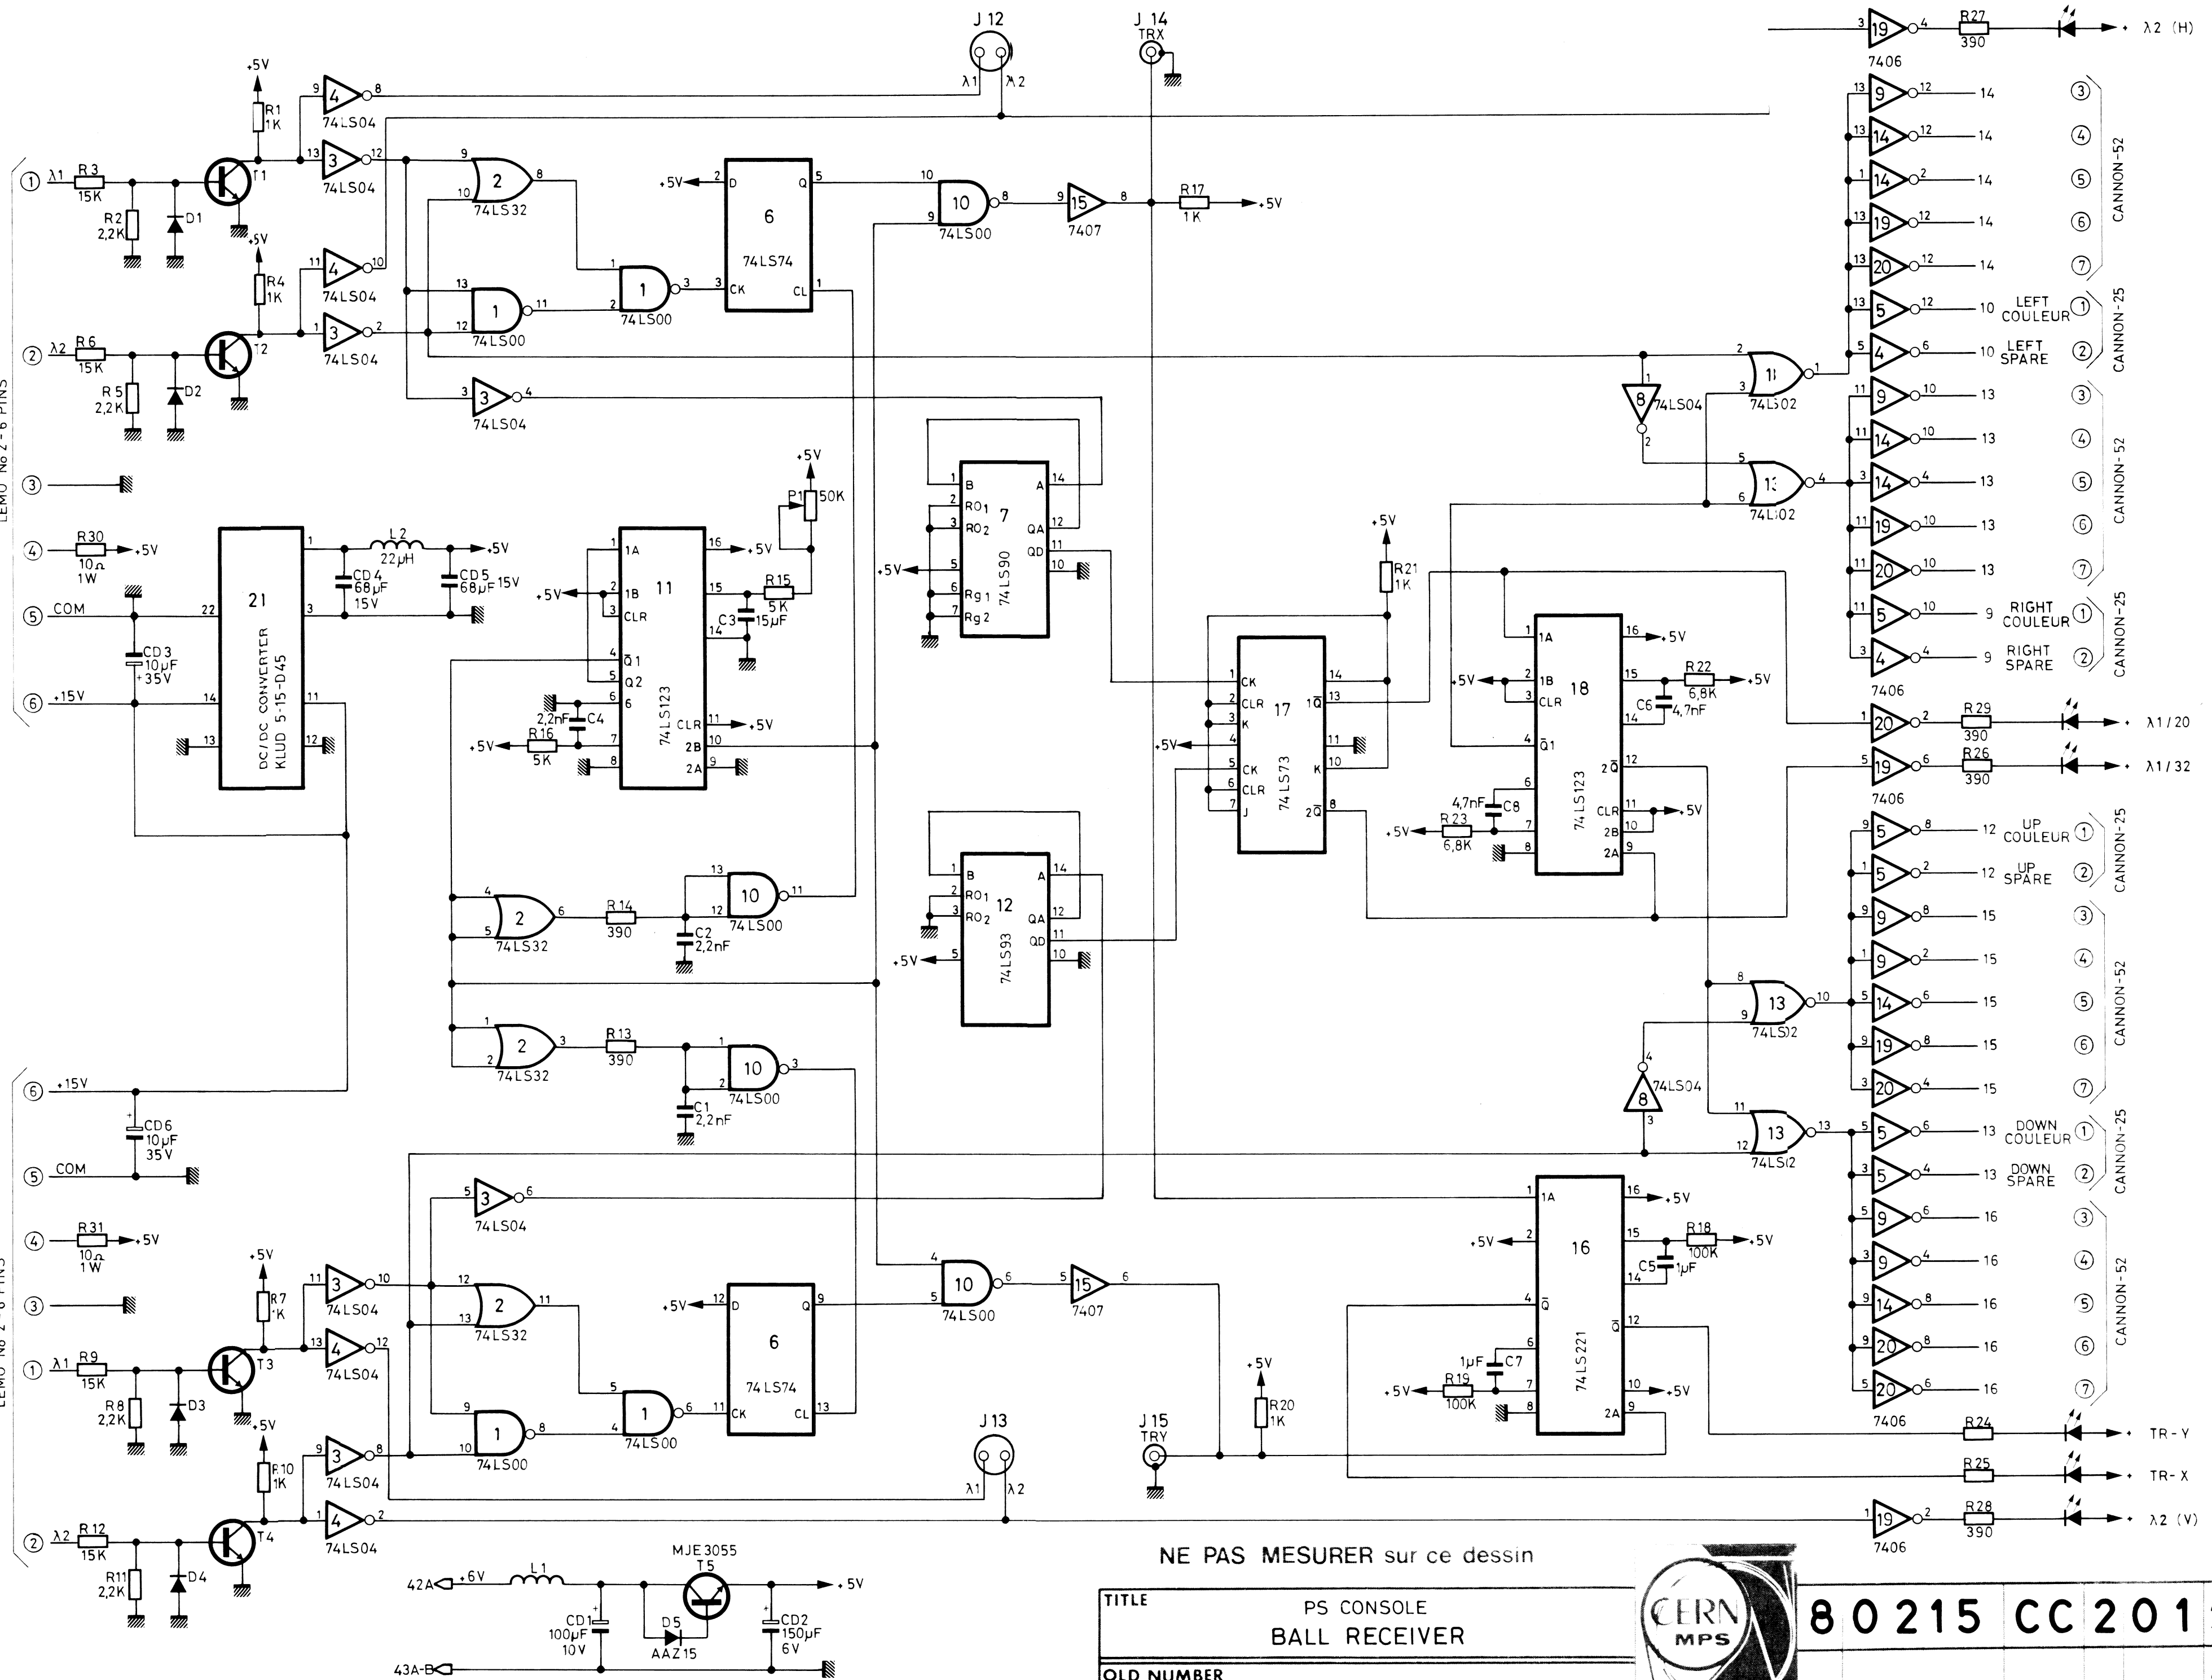

EDITIONS

1. 29.02.80
G. GERBER

J10
IN. H

LEMO No 2 - 6 PINS

J11
IN. V

LEMO No 2 - 6 PINS

NE PAS MESURER sur ce dessin

TITLE	PS CONSOLE BALL RECEIVER	CERN MPS DOCU	80215 CC 2012
OLD NUMBER			