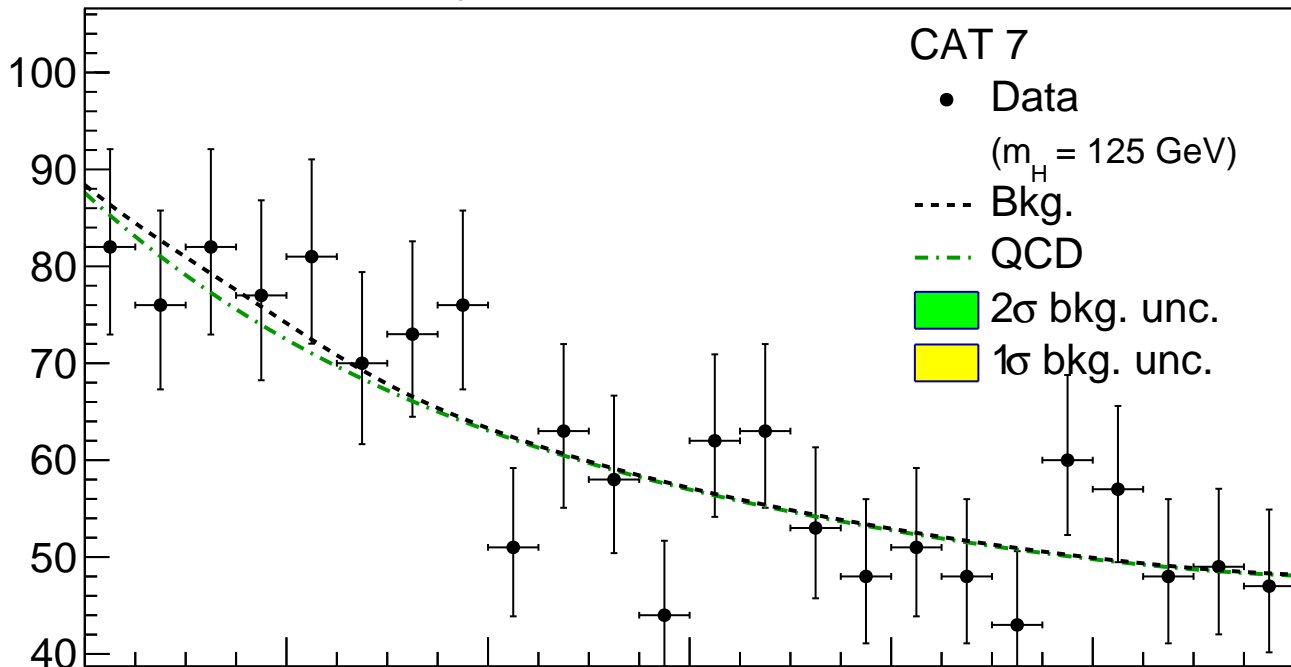

Events / 5.0 GeV

Data - Bkg