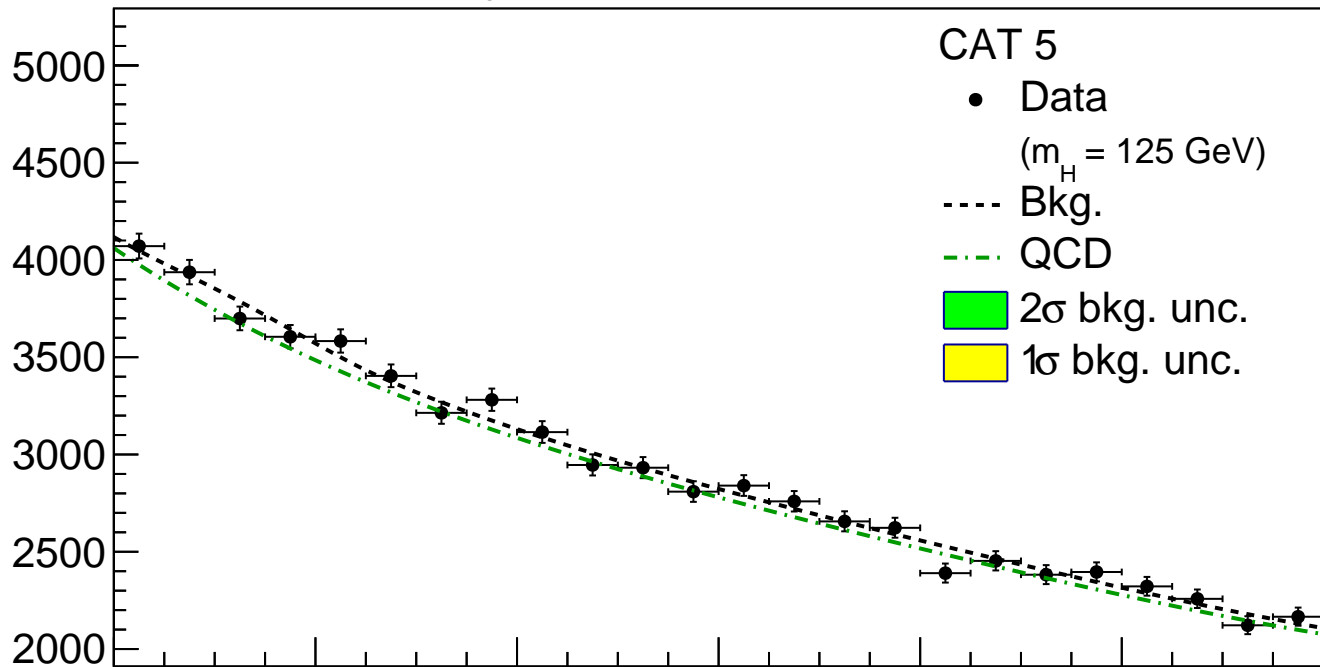

Events / 5.0 GeV

Data - Bkg