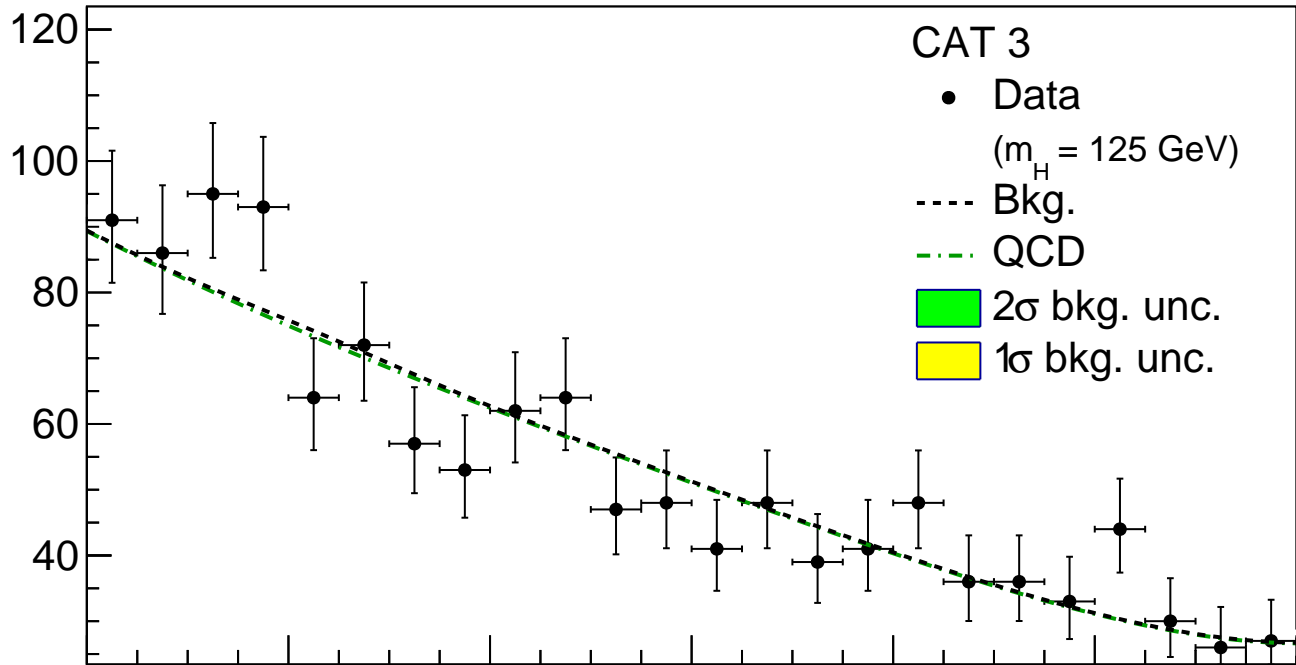

Events / 5.0 GeV

Data - Bkg