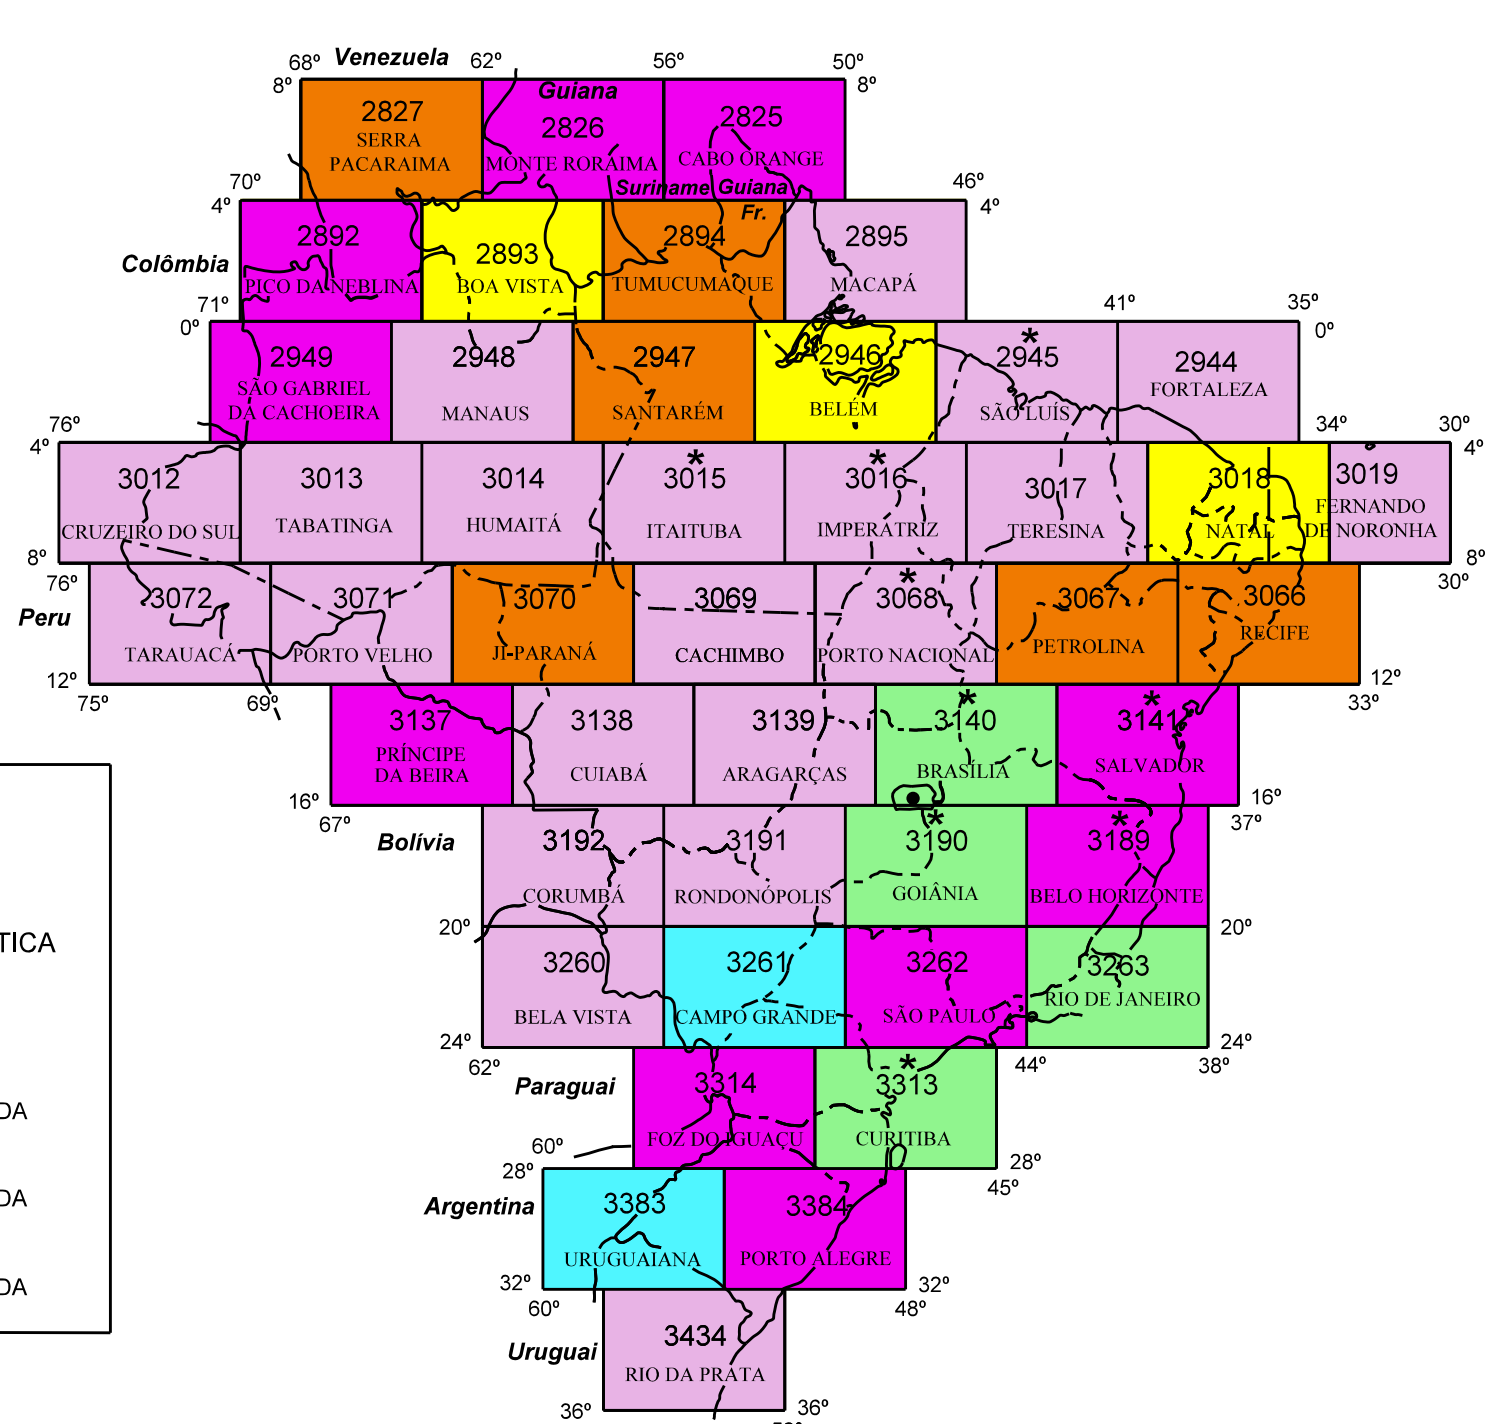

CARTA DE NAVEGAÇÃO AÉREA VISUAL - CNAV
 CARTA-IMAGEM DE NAVEGAÇÃO AÉREA VISUAL - CINAV
 ESCALA 1:500.000

LEGENDA

CNAV	EM EXECUÇÃO
	1ª EDIÇÃO (ANALÓGICO)
	1ª EDIÇÃO (DIGITAL)
	2ª EDIÇÃO (DIGITAL)
	3ª EDIÇÃO (DIGITAL)
CINAV	EM EXECUÇÃO
	ANALÓGICO
	DIGITAL

MAPA-ÍNDICE
 CARTAS DE NAVEGAÇÃO VISUAL - VFR
 ANO: 2024
 ATUALIZADO EM: 01 / ABRIL / 2024

LEGENDA
 WAC

ATUALIZAÇÃO COMPLETA (BASE CARTOGRÁFICA + INFORMAÇÃO AERONÁUTICA)	ATUALIZAÇÃO DE INFORMAÇÃO AERONÁUTICA
EM EXECUÇÃO DE NOVA EDIÇÃO	EM ATUALIZAÇÃO
5ª EDIÇÃO	6ª EDIÇÃO ATUALIZADA
6ª EDIÇÃO	7ª EDIÇÃO ATUALIZADA
7ª EDIÇÃO	

COMANDO DA AERONÁUTICA
 DEPARTAMENTO DE CONTROLE DO ESPAÇO AÉREO
 INSTITUTO DE CARTOGRAFIA AERONÁUTICA

CARTA AERONÁUTICA DE PILOTAGEM - CAP
 CARTA-IMAGEM AERONÁUTICA DE PILOTAGEM - CIAP
 ESCALA 1:250.000

LEGENDA
 CAP

EM EXECUÇÃO
1ª EDIÇÃO (ANALÓGICO)
1ª EDIÇÃO (DIGITAL)
2ª EDIÇÃO (DIGITAL)
CIAP
EM EXECUÇÃO
ANALÓGICO

CARTA AERONÁUTICA MUNDIAL - WAC
 ESCALA 1:1.000.000

2024 * DATA DE EFETIVAÇÃO: 16 MAI 2024