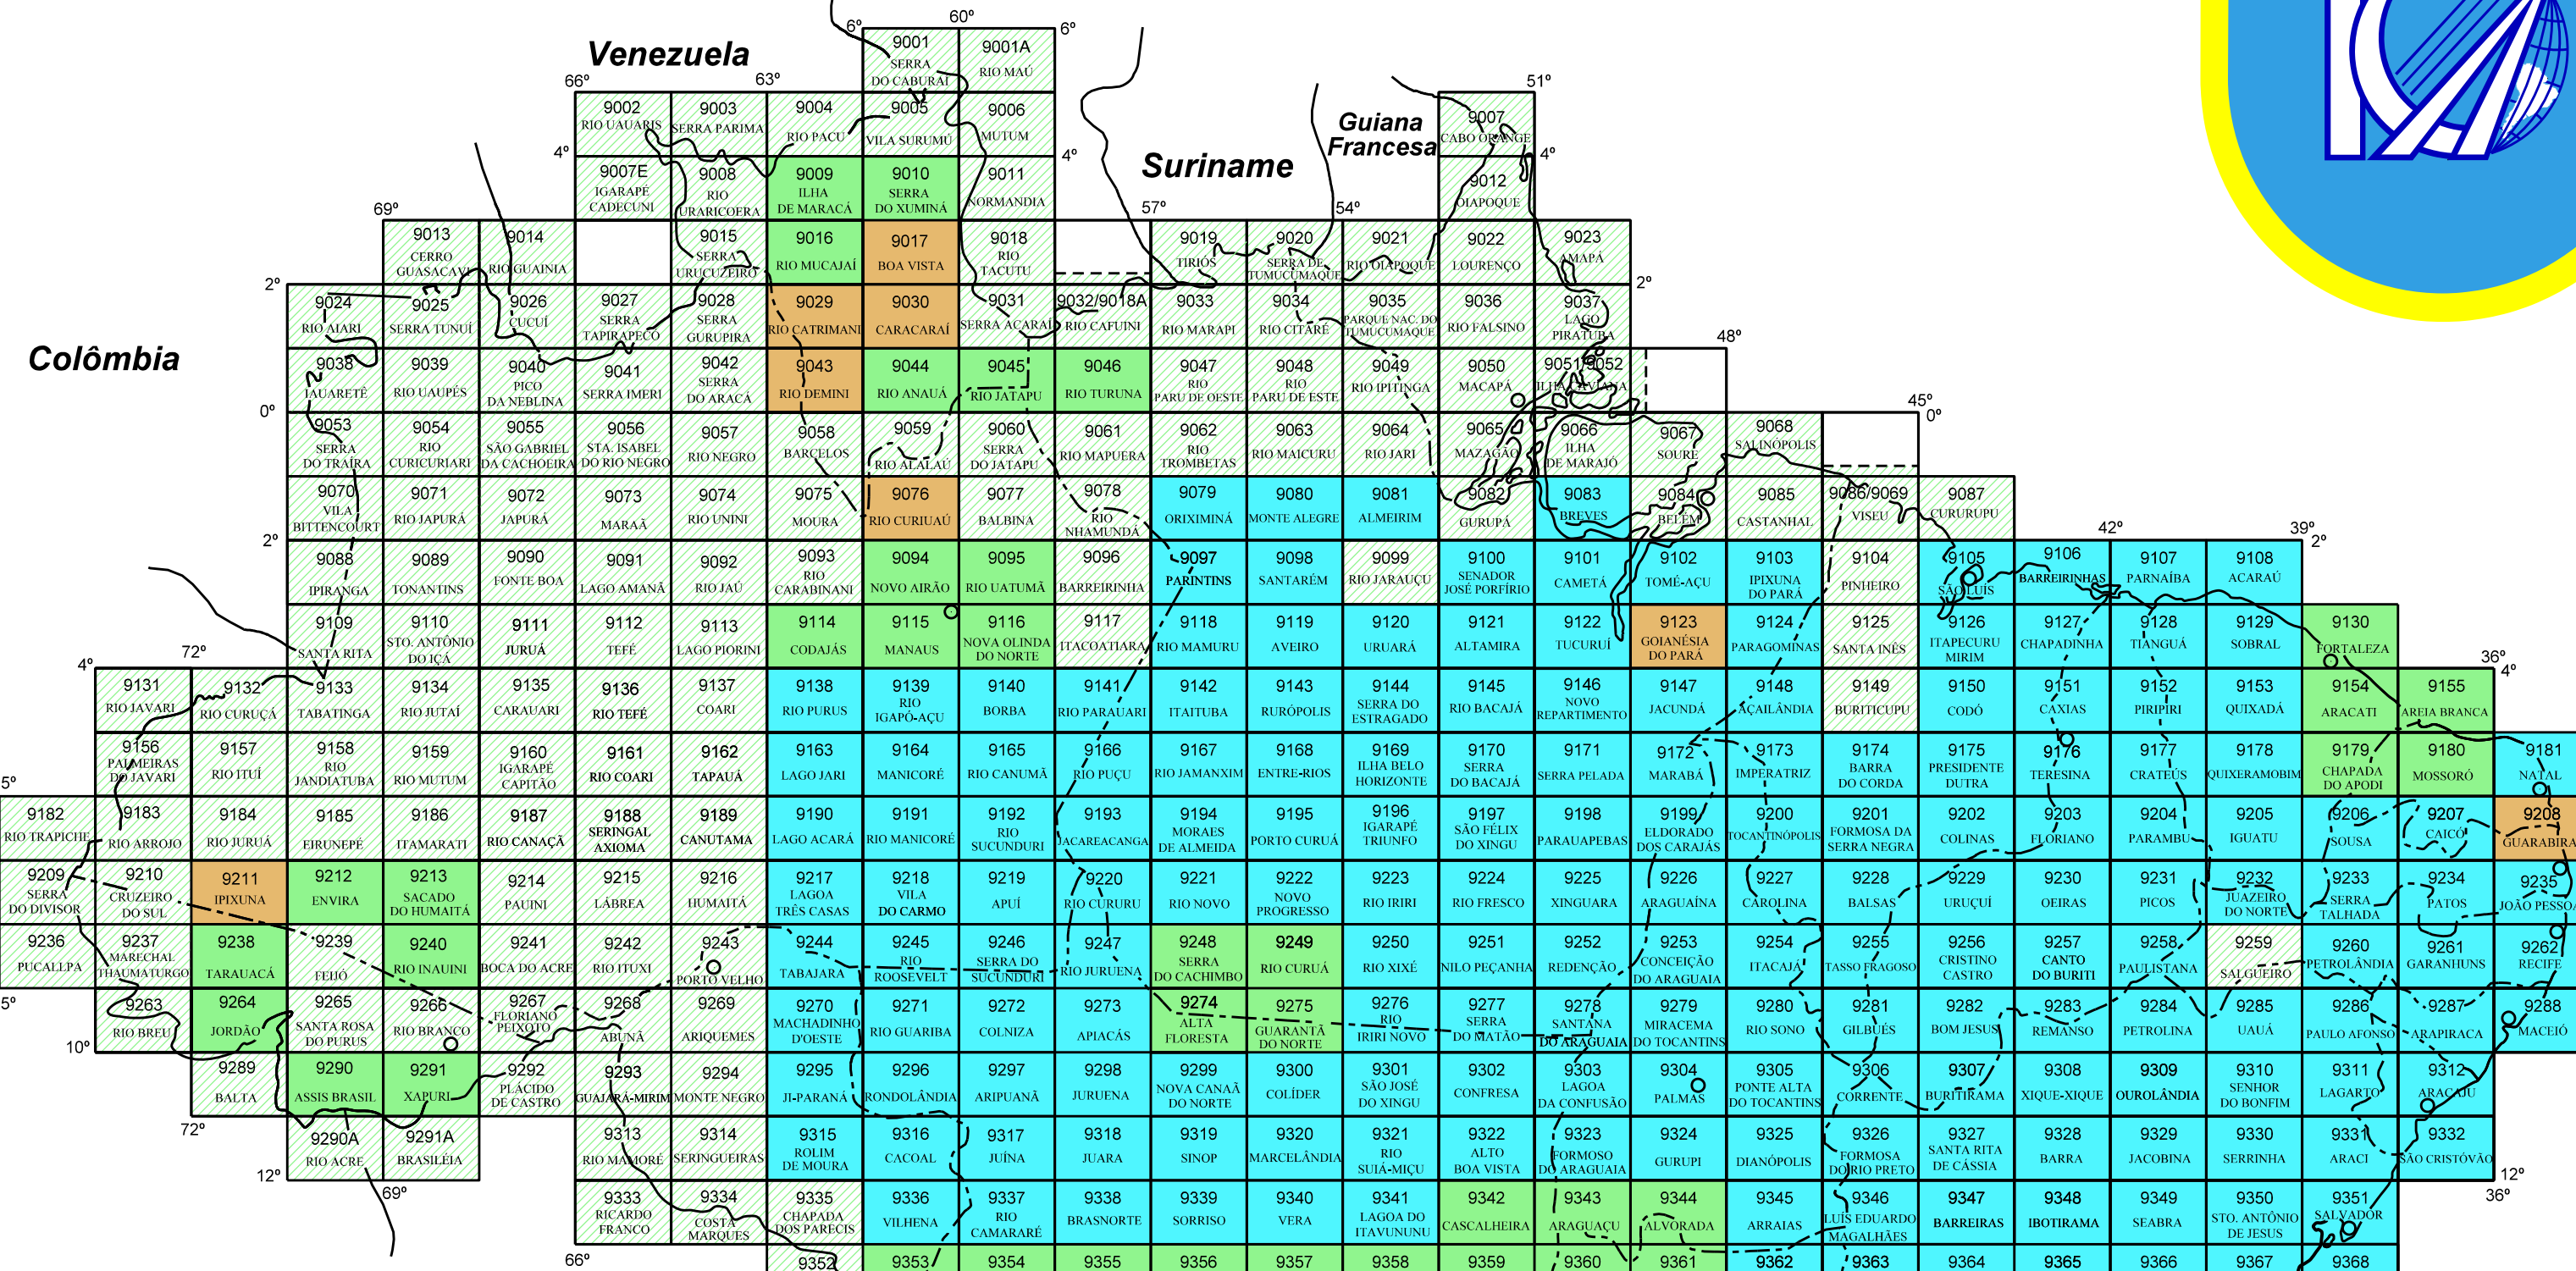

CARTA DE NAVEGAÇÃO AÉREA VISUAL - CNAV
 CARTA-IMAGEM DE NAVEGAÇÃO AÉREA VISUAL - CINAV
 ESCALA 1:500.000

LEGENDA

CNAV	EM EXECUÇÃO
	1ª EDIÇÃO (ANALÓGICO)
	1ª EDIÇÃO (DIGITAL)
	2ª EDIÇÃO (DIGITAL)
	3ª EDIÇÃO (DIGITAL)
CINAV	EM EXECUÇÃO
	ANALÓGICO
	DIGITAL

MAPA-ÍNDICE
 CARTAS DE NAVEGAÇÃO VISUAL - VFR
 ANO: 2024
 ATUALIZADO EM: 01 / ABRIL / 2024

LEGENDA
 WAC

ATUALIZAÇÃO COMPLETA (BASE CARTOGRÁFICA + INFORMAÇÃO AERONÁUTICA)	ATUALIZAÇÃO DE INFORMAÇÃO AERONÁUTICA
EM EXECUÇÃO DE NOVA EDIÇÃO	EM ATUALIZAÇÃO
5ª EDIÇÃO	6ª EDIÇÃO ATUALIZADA
6ª EDIÇÃO	7ª EDIÇÃO ATUALIZADA
7ª EDIÇÃO	

COMANDO DA AERONÁUTICA
 DEPARTAMENTO DE CONTROLE DO ESPAÇO AÉREO
 INSTITUTO DE CARTOGRAFIA AERONÁUTICA

CARTA AERONÁUTICA DE PILOTAGEM - CAP
 CARTA-IMAGEM AERONÁUTICA DE PILOTAGEM - CIAP
 ESCALA 1:250.000

LEGENDA
 CAP

EM EXECUÇÃO
1ª EDIÇÃO (ANALÓGICO)
1ª EDIÇÃO (DIGITAL)
2ª EDIÇÃO (DIGITAL)
CIAP
EM EXECUÇÃO
ANALÓGICO

CARTA AERONÁUTICA MUNDIAL - WAC
 ESCALA 1:1.000.000

2024 * DATA DE EFETIVAÇÃO: 16 MAI 2024