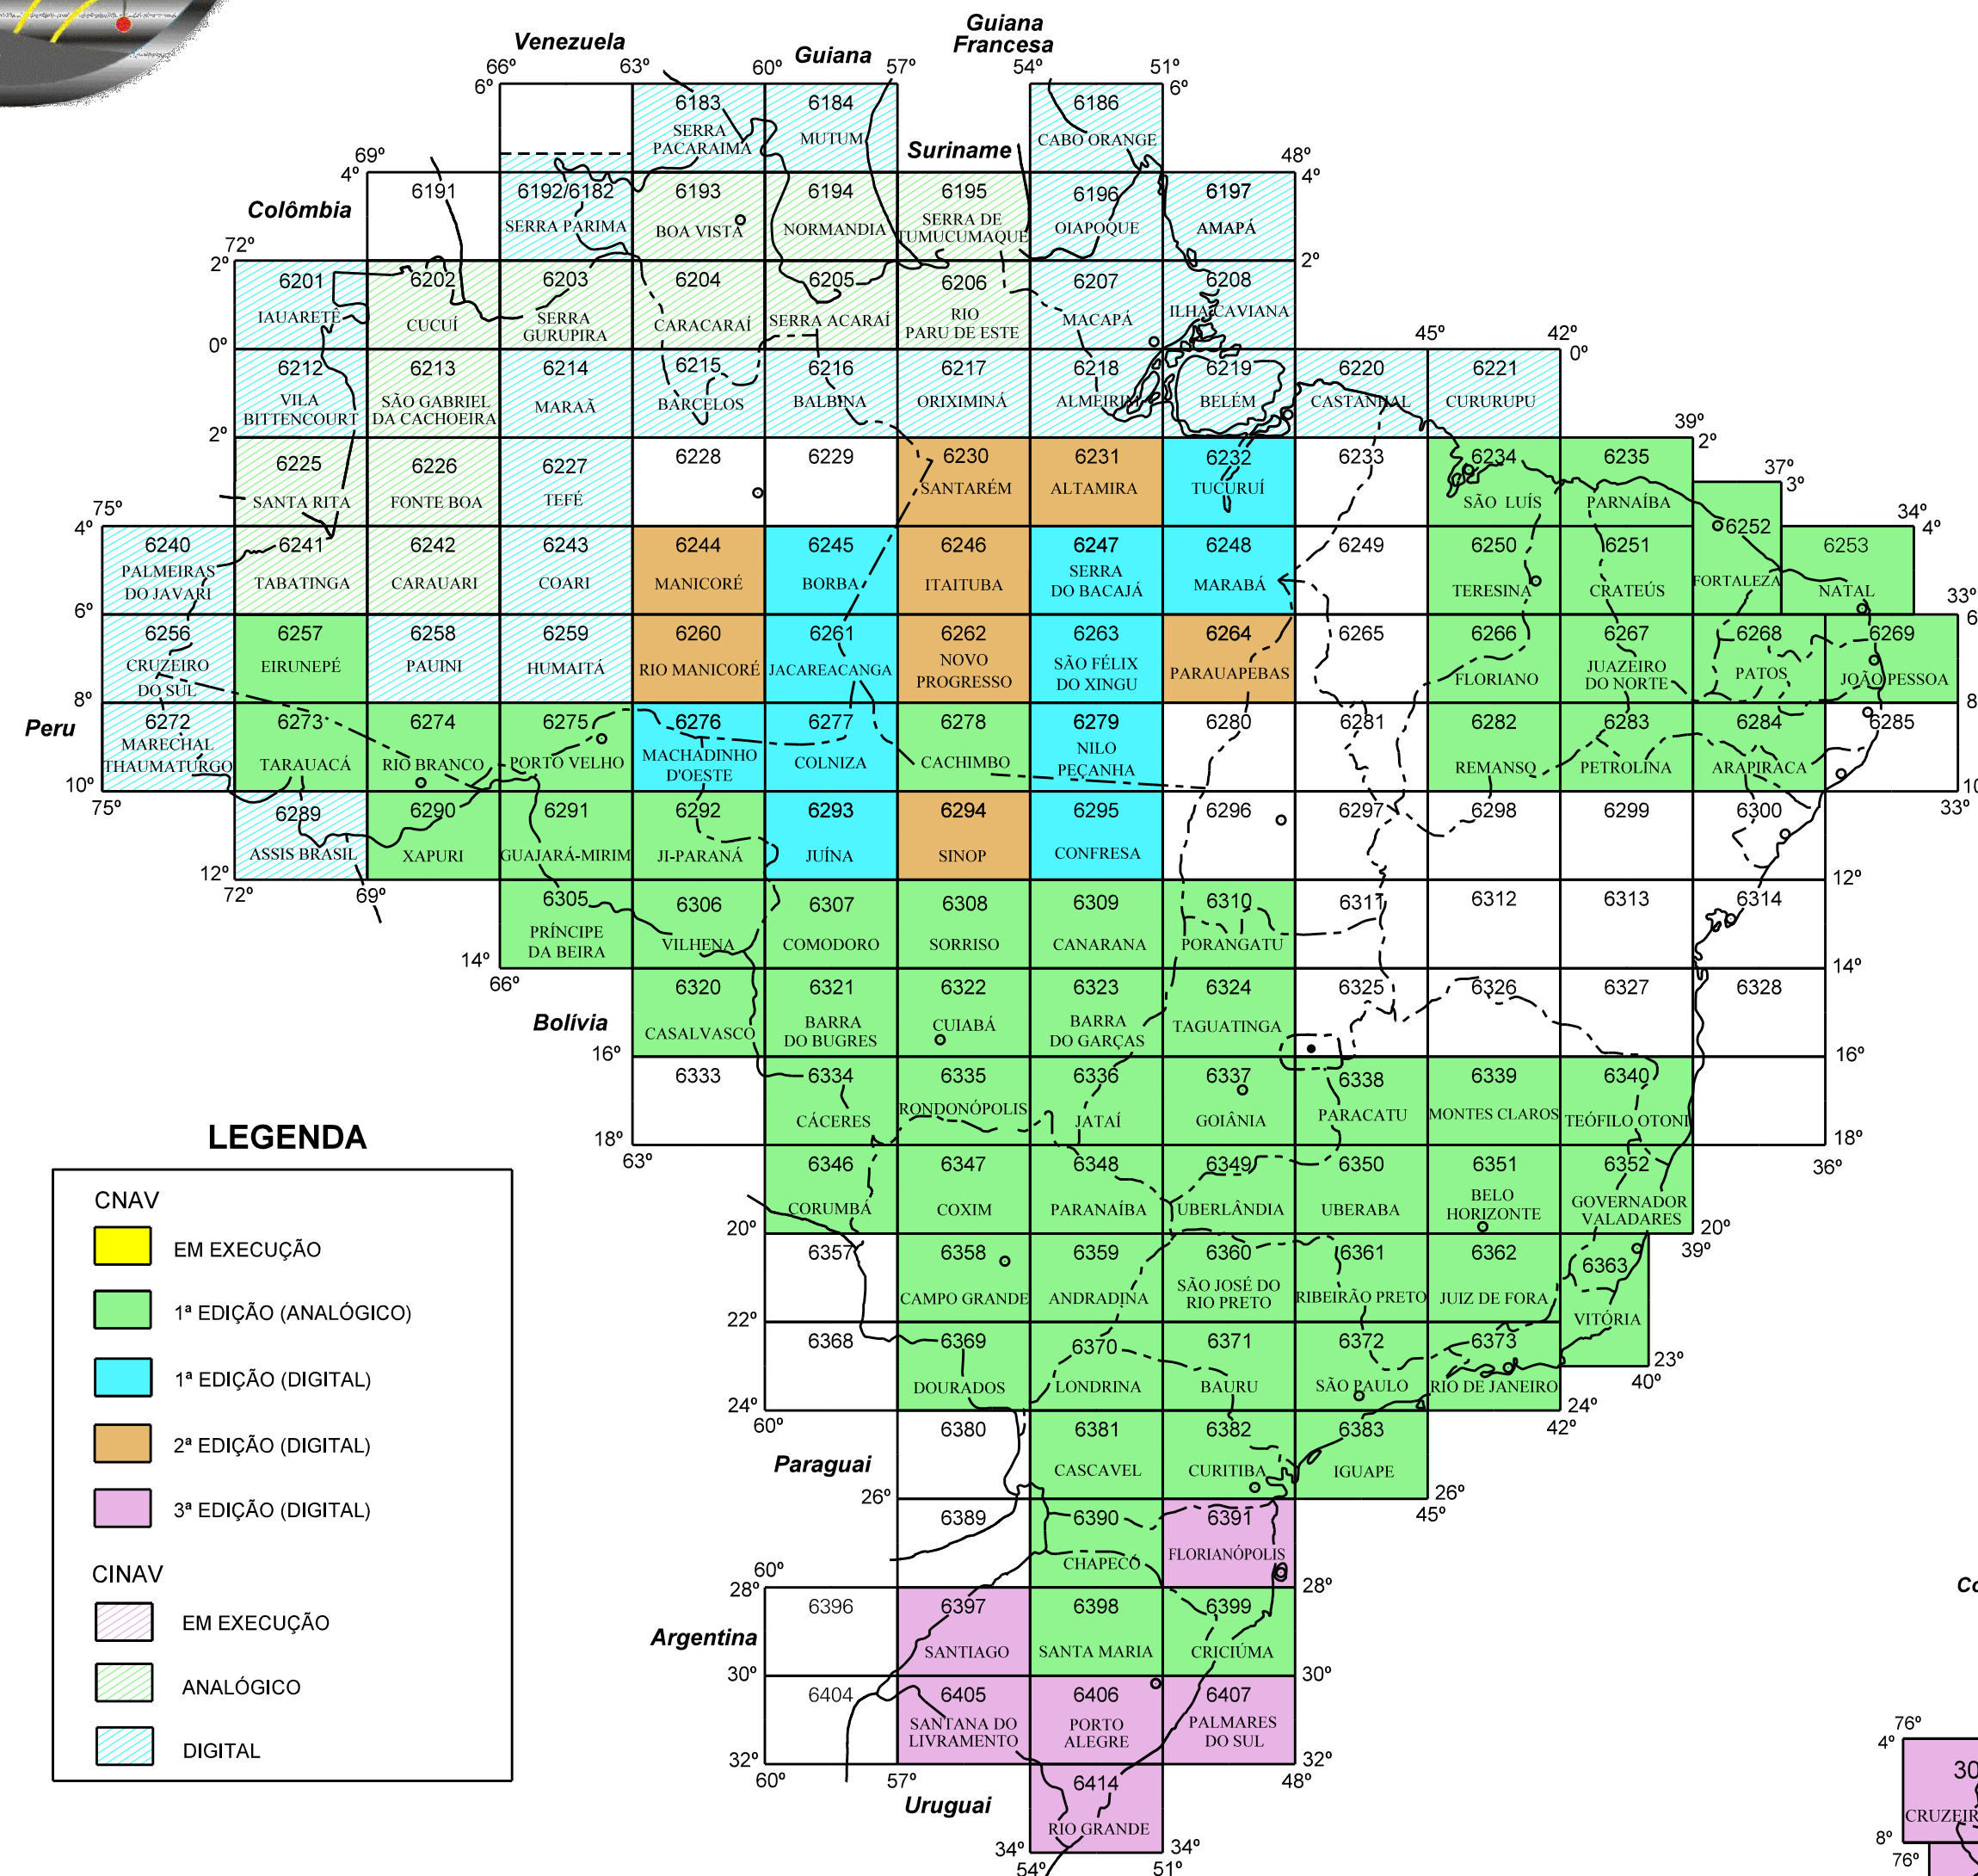

CARTA DE NAVEGAÇÃO AÉREA VISUAL - CNAV
 CARTA-IMAGEM DE NAVEGAÇÃO AÉREA VISUAL - CINAV
 ESCALA 1:500.000

LEGENDA

CNAV	EM EXECUÇÃO
	1ª EDIÇÃO (ANALÓGICO)
	1ª EDIÇÃO (DIGITAL)
	2ª EDIÇÃO (DIGITAL)
	3ª EDIÇÃO (DIGITAL)
CINAV	EM EXECUÇÃO
	ANALÓGICO
	DIGITAL

MAPA-ÍNDICE
 CARTAS DE NAVEGAÇÃO VISUAL - VFR
 ANO: 2024
 ATUALIZADO EM: 01 / ABRIL / 2024

LEGENDA
 WAC

ATUALIZAÇÃO COMPLETA (BASE CARTOGRÁFICA + INFORMAÇÃO AERONÁUTICA)	ATUALIZAÇÃO DE INFORMAÇÃO AERONÁUTICA
EM EXECUÇÃO DE NOVA EDIÇÃO	EM ATUALIZAÇÃO
5ª EDIÇÃO	6ª EDIÇÃO ATUALIZADA
6ª EDIÇÃO	7ª EDIÇÃO ATUALIZADA
7ª EDIÇÃO	

COMANDO DA AERONÁUTICA
 DEPARTAMENTO DE CONTROLE DO ESPAÇO AÉREO
 INSTITUTO DE CARTOGRAFIA AERONÁUTICA

CARTA AERONÁUTICA DE PILOTAGEM - CAP
 CARTA-IMAGEM AERONÁUTICA DE PILOTAGEM - CIAP
 ESCALA 1:250.000

LEGENDA
 CAP

EM EXECUÇÃO
1ª EDIÇÃO (ANALÓGICO)
1ª EDIÇÃO (DIGITAL)
2ª EDIÇÃO (DIGITAL)
CIAP
EM EXECUÇÃO
ANALÓGICO

CARTA AERONÁUTICA MUNDIAL - WAC
 ESCALA 1:1.000.000

2024 * DATA DE EFETIVAÇÃO: 16 MAI 2024