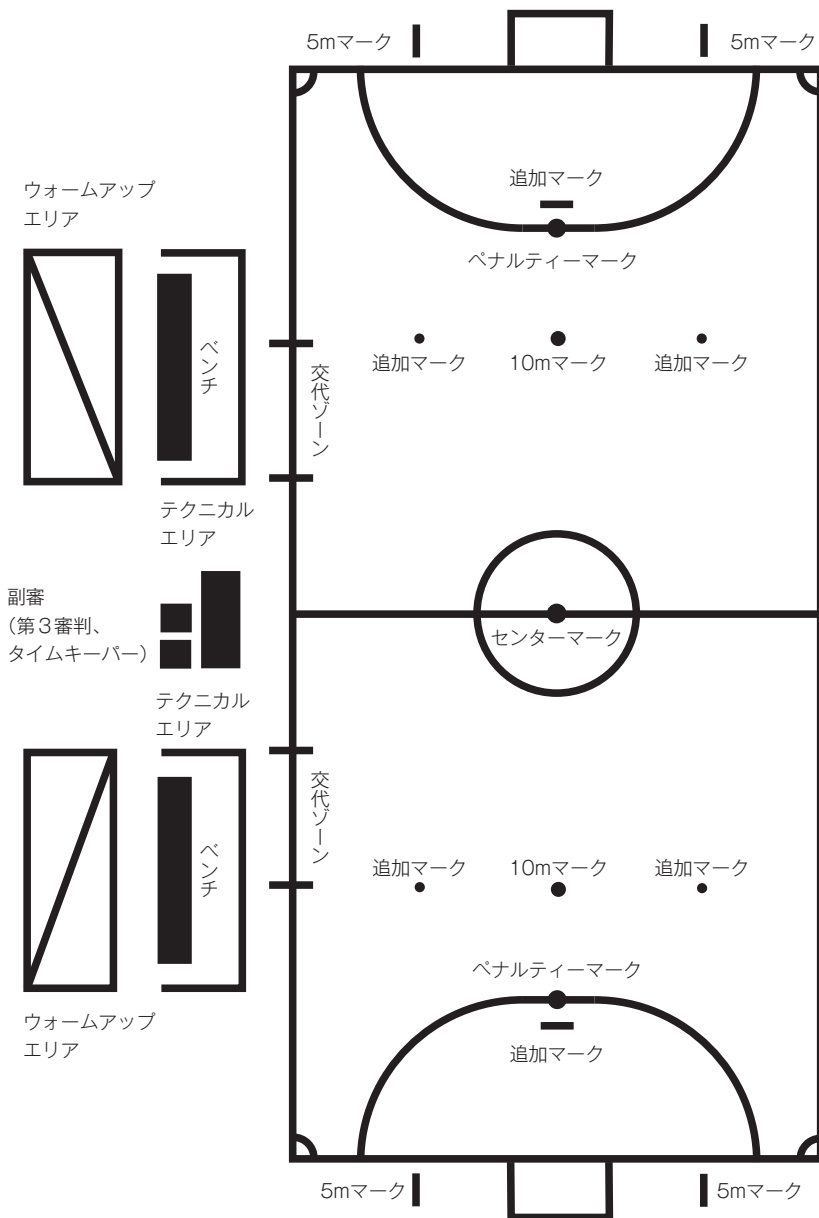

ピッチレイアウト (全体図)

ピッチレイアウト (詳細図)

ラインまたはマークの幅は8cmとする