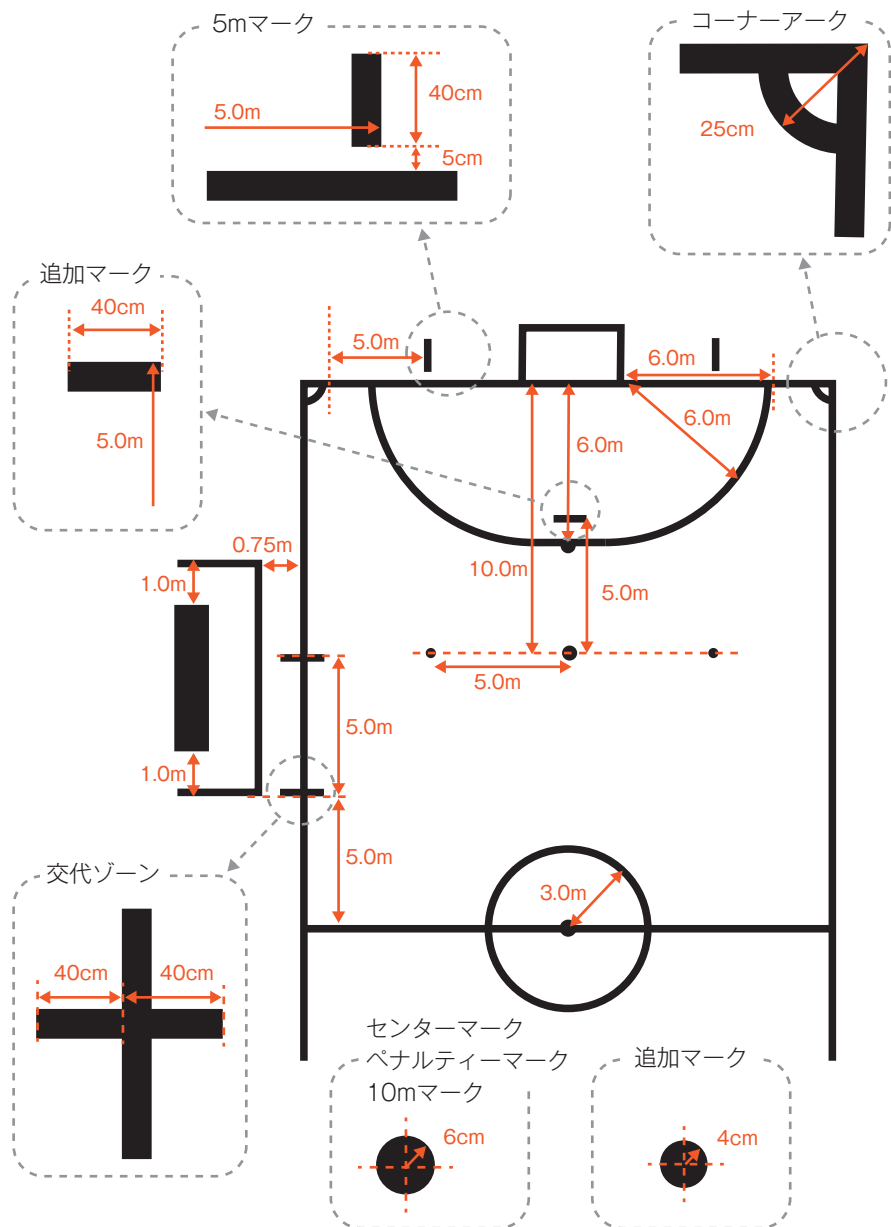

ピッチレイアウト (全体図)

ピッチレイアウト (詳細図)

ラインまたはマークの幅は8cmとする