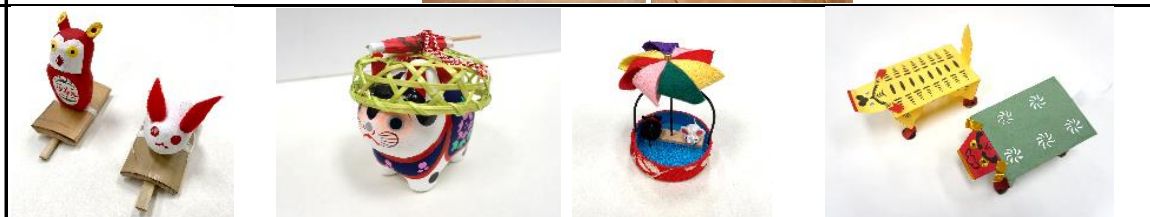

体験用アイテム

甲冑(複製)  
大人用2、子供用1

町火消 す組のまとい  
(模型)  
縮小/原寸

江戸の寿司(模型)

棒手振  
(江戸野菜模型)

版木(複製)  
「沖之浜勝蔵」  
「和歌之浦若右衛門」  
「東都不忍辨財天已待之図」

江戸の貨幣

歌舞伎の鳴物

江戸玩具

あかり体験  
江戸/明治/昭和初期

<p>手回しミシン</p>			
<p>電話 黒電話、プッシュホン</p>			
<p>アイロン 火のし、炭火アイロン 電気アイロン</p>			
<p>蓄音器・SPレコード</p>			
<p>SPレコード 「敵機爆音集」</p>			
<p>灯火管制用電灯笠・電球</p>			
<p>防毒マスク</p>			
<p>戦時下代用品 陶製フォーク・ナイフ キセル 貝製おたま</p>			
<p>江戸東京博物館模型</p>			