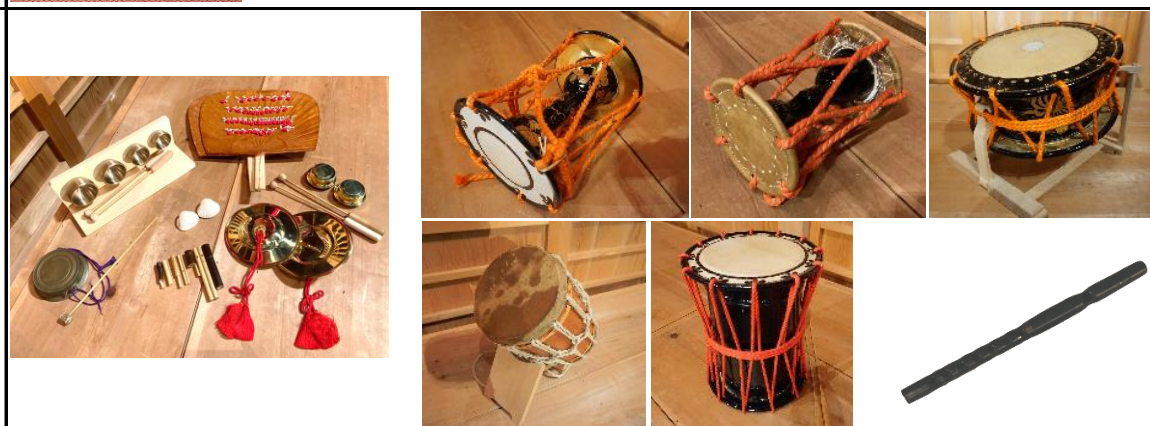

体験用アイテム

甲冑(複製)  
大人用2、子供用1

町火消 す組のまとい  
(模型)  
縮小/原寸

江戸の寿司(模型)

棒手振  
(江戸野菜模型)

版木(複製)  
「沖之浜勝蔵」  
「和歌之浦若右衛門」  
「東都不忍辨財天已待之図」

江戸の貨幣

歌舞伎の鳴物

江戸玩具

あかり体験  
江戸/明治/昭和初期

<p>手回しミシン</p>			
<p>電話 黒電話、プッシュホン</p>			
<p>アイロン 火のし、炭火アイロン 電気アイロン</p>			
<p>蓄音器・SPレコード</p>			
<p>SPレコード 「敵機爆音集」</p>			
<p>灯火管制用電灯笠・電球</p>			
<p>防毒マスク</p>			
<p>戦時下代用品 陶製フォーク・ナイフ キセル 貝製おたま</p>			
<p>江戸東京博物館模型</p>			