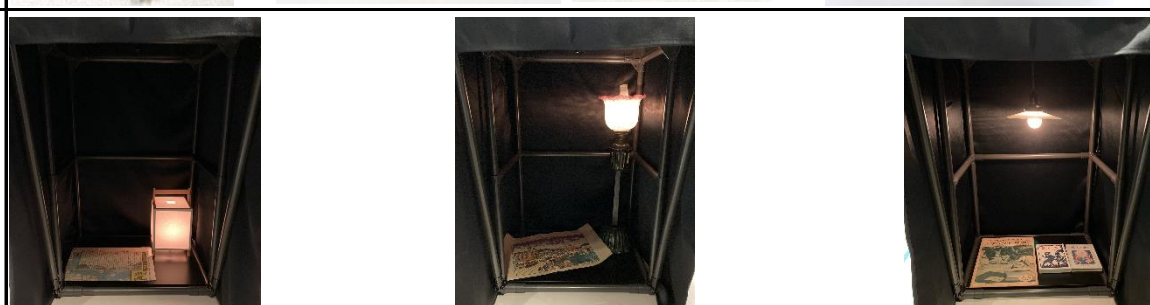

体験用アイテム

甲冑(複製)  
大人用2、子供用1

町火消 す組のまとい  
(模型)  
縮小/原寸

江戸の寿司(模型)

棒手振  
(江戸野菜模型)

版木(複製)  
「沖之浜勝蔵」  
「和歌之浦若右衛門」  
「東都不忍辨財天已待之図」

江戸の貨幣

歌舞伎の鳴物

江戸玩具

あかり体験  
江戸/明治/昭和初期

<p>手回しミシン</p>			
<p>電話 黒電話、プッシュホン</p>			
<p>アイロン 火のし、炭火アイロン 電気アイロン</p>			
<p>蓄音器・SPレコード</p>			
<p>SPレコード 「敵機爆音集」</p>			
<p>灯火管制用電灯笠・電球</p>			
<p>防毒マスク</p>			
<p>戦時下代用品 陶製フォーク・ナイフ キセル 貝製おたま</p>			
<p>江戸東京博物館模型</p>			