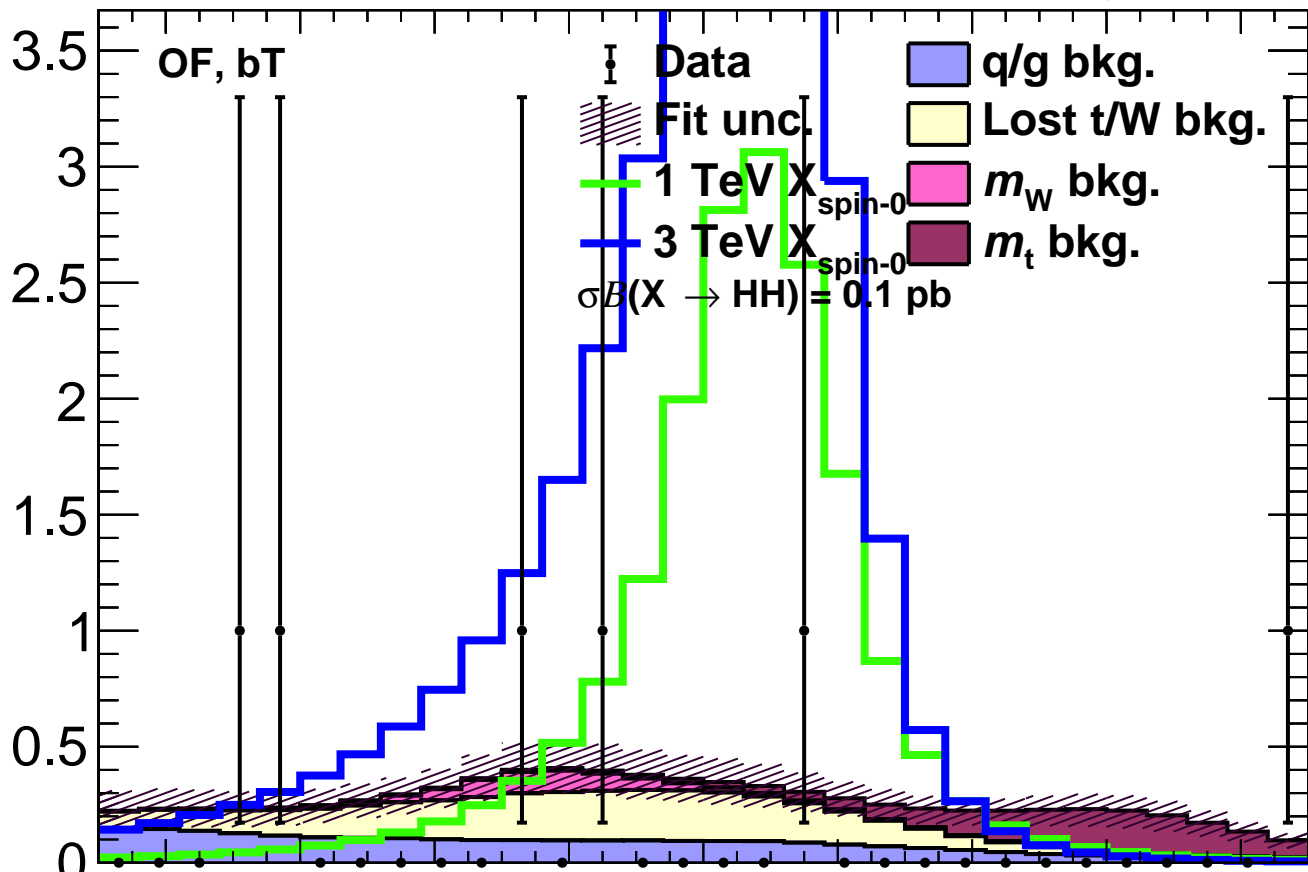

Events / 6 GeV

Data / fit