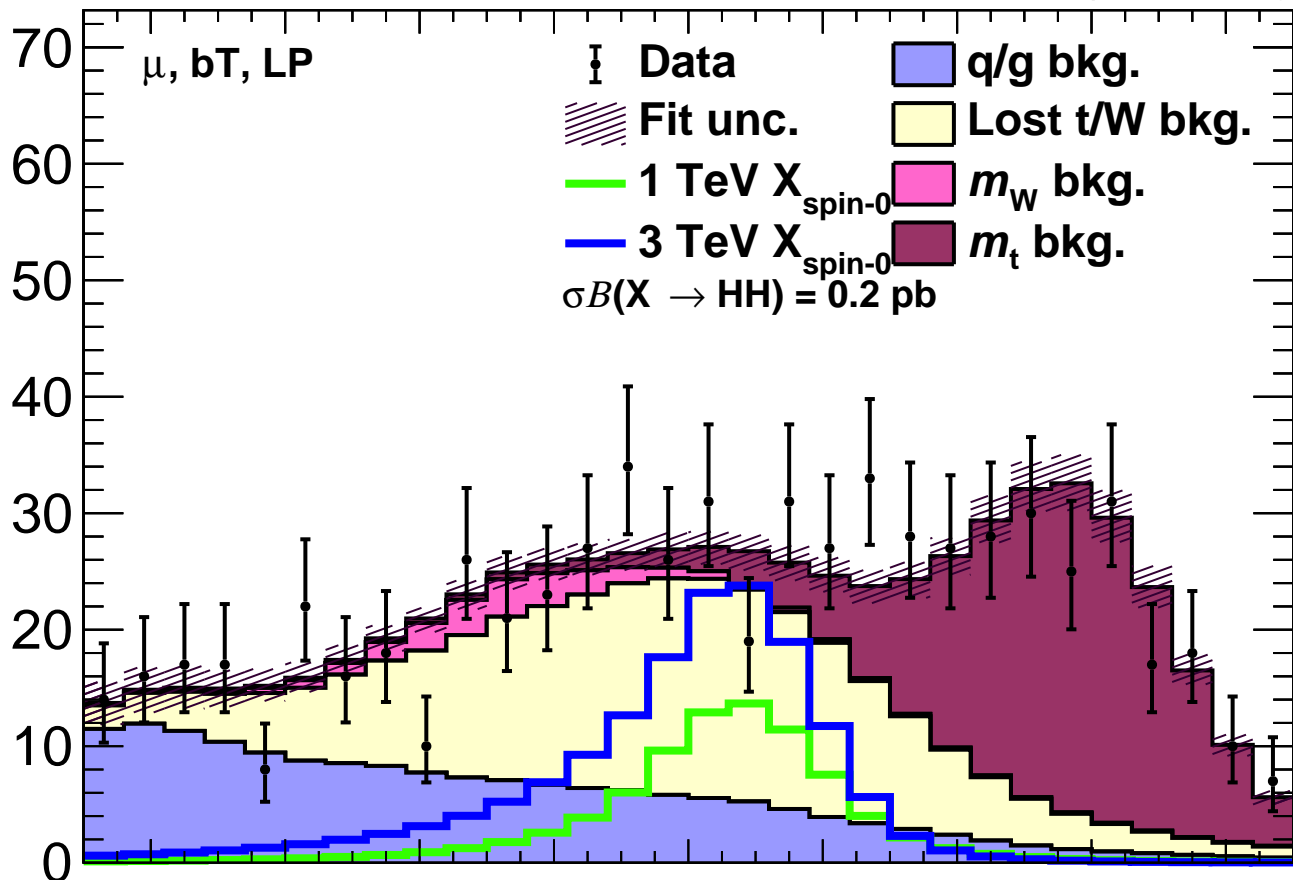

Events / 6 GeV

Data / fit