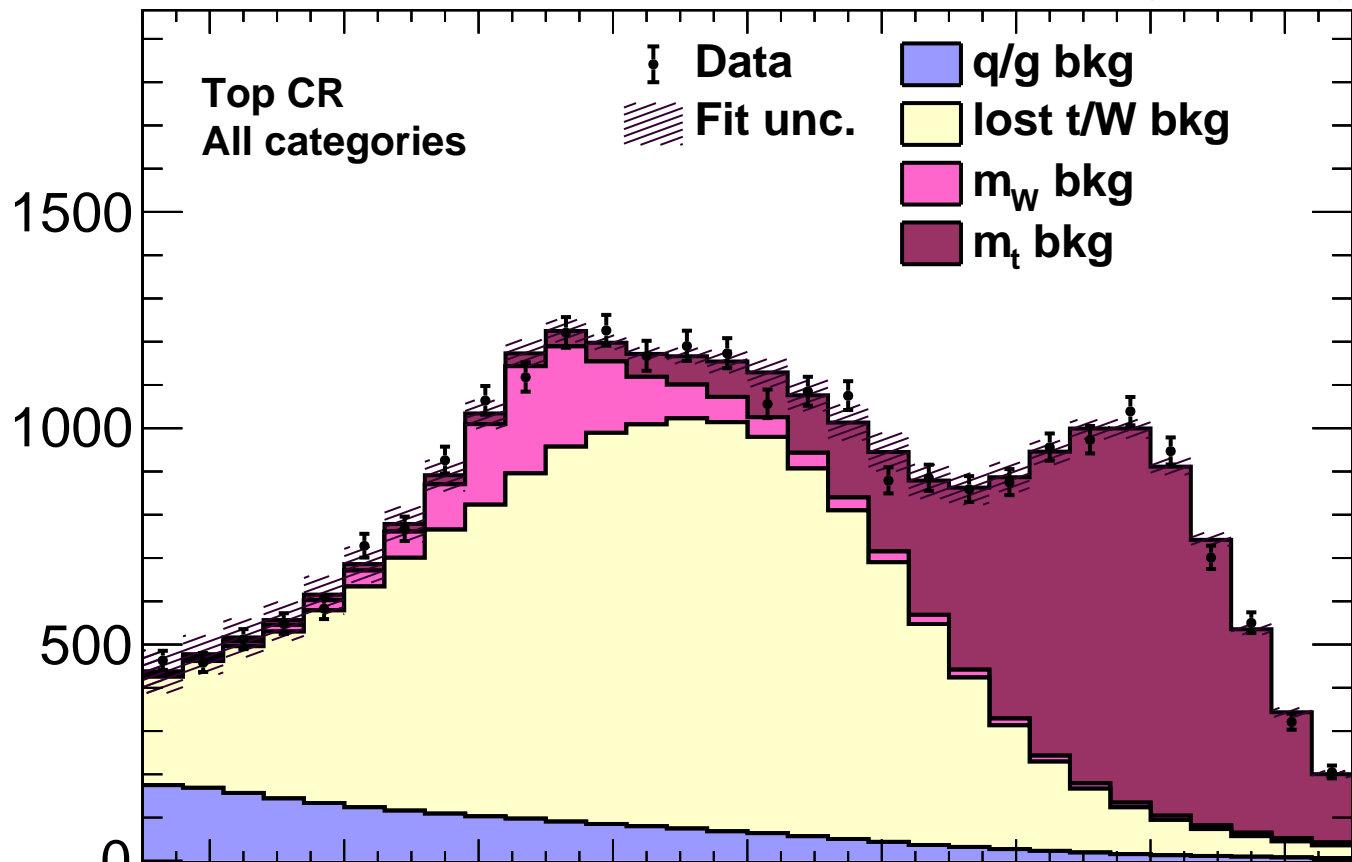

Events / 6 GeV

Data / MC